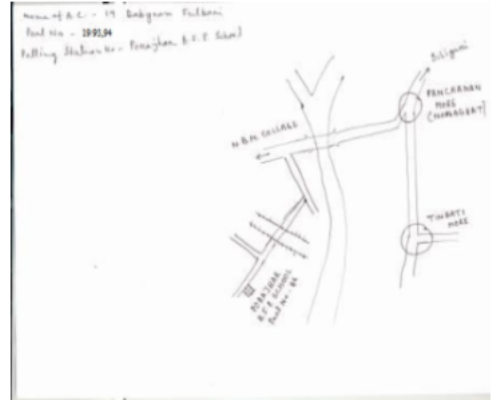

নির্বাচক নিবন্ধন আধিকারিকের স্বাক্ষর

Nazri Naksha

Google Map View

Polling Station Building Front View

Polling Station Front View

Cad View

Key MAP View

1 নাম : সৃজন বর্মন পিতার নাম: ধীরেন্দ্র নাথ বর্মন বাড়ির নং : এন0210 বয়স : 29 লিঙ্গ : পুরুষ	XEQ2176386 ফটো উপলব্ধ	2 নাম : ফতেমা খাতুন পিতার নাম: মহারব বাড়ির নং : এন0111 বয়স : 55 লিঙ্গ : মহিলা	MHX3660875 ফটো উপলব্ধ	3 নাম : তপস পিতার নাম: যতীন্দ্র দাস বাড়ির নং : এন0268 বয়স : 38 লিঙ্গ : পুরুষ	RIY1726967 ফটো উপলব্ধ
4 নাম : হারাতুন স্বামীর নাম: মইনু সোনিবুল্লা বাড়ির নং : এন0211 বয়স : 53 লিঙ্গ : মহিলা	WDB2210375 ফটো উপলব্ধ	5 নাম : আলম মোহাম্মদ পিতার নাম: ইফ্রাহিল মোহাম্মদ বাড়ির নং : এন0117 বয়স : 23 লিঙ্গ : পুরুষ	WDB3295946 ফটো উপলব্ধ	6 নাম : নিনা আখতার স্বামীর নাম: কবিউল হক সরকার বাড়ির নং : n0669 বয়স : 35 লিঙ্গ : মহিলা	TJR1154301 ফটো উপলব্ধ
7 নাম : সালাহ বেগম স্বামীর নাম: ফয়জুল আলি বাড়ির নং : 36 বয়স : 39 লিঙ্গ : মহিলা	WDB3187929 ফটো উপলব্ধ	8 নাম : উর্মিলা মন্ডল পিতার নাম: জয়দেব বাড়ই বাড়ির নং : n0252 বয়স : 36 লিঙ্গ : মহিলা	WDB1424555 ফটো উপলব্ধ	9 নাম : সাধন বারই পিতার নাম: জয়দেব বারই বাড়ির নং : n0252 বয়স : 68 লিঙ্গ : মহিলা	MHX4039111 ফটো উপলব্ধ
10 নাম : রাখি মন্ডল (বারই) স্বামীর নাম: অমৃত মন্ডল বাড়ির নং : n0276 বয়স : 37 লিঙ্গ : মহিলা	MHX4038634 ফটো উপলব্ধ	11 নাম : গুরাংশ শিল পিতার নাম: নরেন্দ্র শিল বাড়ির নং : এন0077 বয়স : 41 লিঙ্গ : পুরুষ	YUG1144278 ফটো উপলব্ধ	12 নাম : বিমল রাউত পিতার নাম: সিতারাম রাউত বাড়ির নং : এন0242 বয়স : 32 লিঙ্গ : পুরুষ	WDB3255536 ফটো উপলব্ধ
13 নাম : ভাস্কর রাউত পিতার নাম: বিমল রাউত বাড়ির নং : n0242 বয়স : 31 লিঙ্গ : পুরুষ	WDB1797976 ফটো উপলব্ধ	14 নাম : সামসের আকি মায়ের নাম: সাকিনা খাতুন বাড়ির নং : পোড়াঝাড় বয়স : 28 লিঙ্গ : পুরুষ	WDB3232360 ফটো উপলব্ধ	Q 15 নাম : মামনি সেনগুপ্ত পিতার নাম: জতিময় সেনগুপ্ত বাড়ির নং : এন0211 বয়স : 42 লিঙ্গ : মহিলা	MHX3826559 ফটো উপলব্ধ
16 নাম : ফরজান আলী পিতার নাম: নজমুল আলী বাড়ির নং : n0318 বয়স : 56 লিঙ্গ : পুরুষ	MHX3677804 ফটো উপলব্ধ	17 নাম : আল্লা পাল (হালদার) স্বামীর নাম: মুকুল হালদার বাড়ির নং : n0417 বয়স : 56 লিঙ্গ : মহিলা	WDB2211654 ফটো উপলব্ধ	18 নাম : সাহেরা বানু স্বামীর নাম: আব্দুল রহমান বাড়ির নং : n0241 বয়স : 40 লিঙ্গ : মহিলা	WDB0277459 ফটো উপলব্ধ
19 নাম : লক্ষ্মী রাউত স্বামীর নাম: বিমল রাউত বাড়ির নং : n0243 বয়স : 51 লিঙ্গ : মহিলা	WDB1728294 ফটো উপলব্ধ	20 নাম : মহাঃ মুক্তার আলম পিতার নাম: আমিনুজ্জদিন মহাঃ বাড়ির নং : n0277 বয়স : 37 লিঙ্গ : পুরুষ	MHX4038709 ফটো উপলব্ধ	21 নাম : মিনা দেবী সা স্বামীর নাম: শ্যামসুন্দর সা বাড়ির নং : এন0211 বয়স : 46 লিঙ্গ : মহিলা	WDB3121209 ফটো উপলব্ধ
22 নাম : মঞ্জিলা নেছা স্বামীর নাম: পানটু বাড়ির নং : এন0111 বয়স : 65 লিঙ্গ : মহিলা	MHX2261881 ফটো উপলব্ধ	23 নাম : সালিমা খাতুন স্বামীর নাম: ফাকু বাড়ির নং : এন0057 বয়স : 61 লিঙ্গ : মহিলা	WB/03/021/450591 ফটো উপলব্ধ	24 নাম : রবিউল ইসলাম পিতার নাম: ইফ্রাহিল মহাঃ বাড়ির নং : n0117 বয়স : 31 লিঙ্গ : পুরুষ	WDB1797992 ফটো উপলব্ধ
25 নাম : জলীমন নেছা স্বামীর নাম: রবিউল ইসলাম বাড়ির নং : n0117 বয়স : 35 লিঙ্গ : মহিলা	WDB2211365 ফটো উপলব্ধ	26 নাম : জহির আলম পিতার নাম: ইফ্রাহিল মহাঃ বাড়ির নং : n0117 বয়স : 30 লিঙ্গ : পুরুষ	WDB2005924 ফটো উপলব্ধ	27 নাম : নজরুল ইসলাম পিতার নাম: ইফ্রাহিল মহাঃ বাড়ির নং : n0117 বয়স : 37 লিঙ্গ : পুরুষ	MHX4038717 ফটো উপলব্ধ
28 নাম : তারক সরকার পিতার নাম: বদাই সরকার বাড়ির নং : এন00551 বয়স : 51 লিঙ্গ : পুরুষ	WDB3238656 ফটো উপলব্ধ	29 নাম : নীলকমল সরকার পিতার নাম: নিতাই সরকার বাড়ির নং : এন0268 বয়স : 47 লিঙ্গ : পুরুষ	MHX3198025 ফটো উপলব্ধ	30 নাম : রাবেয়া খাতুন স্বামীর নাম: মুকুল আলম বাড়ির নং : এন0211 বয়স : 32 লিঙ্গ : মহিলা	WDB1797554 ফটো উপলব্ধ