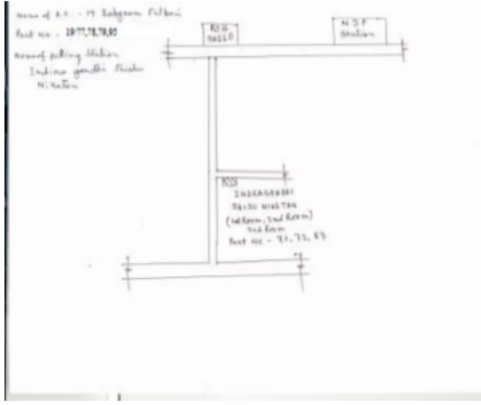

Nazri Naksha