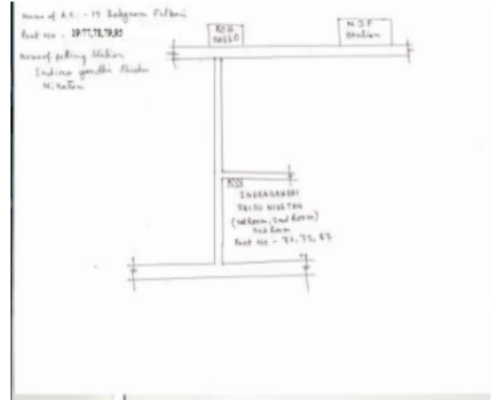

নির্বাচক নিবন্ধন আধিকারিকের স্বাক্ষর

Nazri Naksha

Google Map View

Polling Station Building Front View

Polling Station Front View

Cad View

Key MAP View

1 নাম : ফিরদোস মহঃ মায়ের নাম: মুন্নি খাতুন বাড়ির নং : n0162 বয়স : 37 লিঙ্গ : পুরুষ	WDB1353622 ফটো উপলব্ধ	2 নাম : সঞ্জয় দত্ত পিতার নাম: নুসরুলাখর দত্ত বাড়ির নং : n0170 বয়স : 61 লিঙ্গ : পুরুষ	WDB1092154 ফটো উপলব্ধ	Q 3 নাম : রাজদেবী রাউত স্বামীর নাম: রাজকুমার রাউত বাড়ির নং : বয়স : 77 লিঙ্গ : মহিলা	WB/03/021/471019 ফটো উপলব্ধ
4 নাম : বিনোদ দাস মায়ের নাম: রেখা দাস বাড়ির নং : n0004 বয়স : 39 লিঙ্গ : পুরুষ	WDB1353838 ফটো উপলব্ধ	5 নাম : ছবি দাস স্বামীর নাম: রাজেশ দাস বাড়ির নং : n0004 বয়স : 50 লিঙ্গ : মহিলা	WB/03/021/474467 ফটো উপলব্ধ	6 নাম : জাকির মহঃ পিতার নাম: নাজির মহঃ বাড়ির নং : n0198 বয়স : 45 লিঙ্গ : পুরুষ	WDB1353945 ফটো উপলব্ধ
7 নাম : মোহাম্মদ সাব্বির পিতার নাম: মোহাম্মদ জাকির বাড়ির নং : নং বয়স : 22 লিঙ্গ : পুরুষ	WDB3332673 ফটো উপলব্ধ	8 নাম : চিত্রা দত্ত স্বামীর নাম: সঞ্জয় দত্ত বাড়ির নং : n0170 বয়স : 58 লিঙ্গ : মহিলা	WDB1353820 ফটো উপলব্ধ	9 নাম : রেখা দাস পিতার নাম: সখীচান দাস বাড়ির নং : n0004 বয়স : 59 লিঙ্গ : মহিলা	WDB1092030 ফটো উপলব্ধ
10 নাম : পুনম দাস মায়ের নাম: রেখা দাস বাড়ির নং : n0004 বয়স : 36 লিঙ্গ : মহিলা	WDB1353846 ফটো উপলব্ধ	11 নাম : আমিনা খাতুন স্বামীর নাম: মোহাম্মদ সাহাবুদ্দিন বাড়ির নং : এন0162 বয়স : 33 লিঙ্গ : মহিলা	WDB2701548 ফটো উপলব্ধ	Q 12 নাম : অজয় কুমার রাম পিতার নাম: অরুণ কুমার রাম বাড়ির নং : বয়স : 46 লিঙ্গ : পুরুষ	MHX4041455 ফটো উপলব্ধ
Q 13 নাম : মুসকান কুমারী রায় পিতার নাম: অজয় কুমার রাম বাড়ির নং : 125/B বয়স : 24 লিঙ্গ : মহিলা	WDB2916872 ফটো উপলব্ধ	14 নাম : মালা খড়িয়া (সোরেন) স্বামীর নাম: অনিল কুমার সোরেন বাড়ির নং : n0143 বয়স : 51 লিঙ্গ : মহিলা	WDB0282574 ফটো উপলব্ধ	15 নাম : অনিল কুমার সোরেন পিতার নাম: কাফলারাম সোরেন বাড়ির নং : n0143 বয়স : 49 লিঙ্গ : পুরুষ	WB/03/021/474293 ফটো উপলব্ধ
16 নাম : মমতাজ বেগম স্বামীর নাম: মহম্মদ চান্দ খান বাড়ির নং : n0001 বয়স : 47 লিঙ্গ : মহিলা	MHX3846045 ফটো উপলব্ধ	17 নাম : শাহেজাদি খাতুন পিতার নাম: নুসরুলা খান বাড়ির নং : n0001 বয়স : 39 লিঙ্গ : মহিলা	MHX3449972 ফটো উপলব্ধ	Q 18 নাম : মুন্নি দেবী রাম স্বামীর নাম: অজয় কুমার রাম বাড়ির নং : বয়স : 40 লিঙ্গ : মহিলা	WDB1622604 ফটো উপলব্ধ
19 নাম : সুস্মিতা পাসওয়ান পিতার নাম: গোপাল পাসওয়ান বাড়ির নং : এন001 বয়স : 30 লিঙ্গ : মহিলা	NGW2016046 ফটো উপলব্ধ	20 নাম : সংগীতা মালতো স্বামীর নাম: জন আলফ্রেড মালতো বাড়ির নং : n0218 বয়স : 47 লিঙ্গ : মহিলা	MHX2328771 ফটো উপলব্ধ	21 নাম : মোহাম্মদ তাহেজা খান পিতার নাম: মোহাম্মদ চান্দ খান বাড়ির নং : ফ লকায়ী 1 বয়স : 24 লিঙ্গ : পুরুষ	WDB3231594 ফটো উপলব্ধ
22 নাম : শাকিউল্লা খান পিতার নাম: কাশিমুল্লা খান বাড়ির নং : N0052 বয়স : 40 লিঙ্গ : পুরুষ	MHX4041257 ফটো উপলব্ধ	23 নাম : মঞ্জুদেবী রাউত স্বামীর নাম: রহিত রাউত বাড়ির নং : n0172 বয়স : 52 লিঙ্গ : মহিলা	WDB1092162 ফটো উপলব্ধ	24 নাম : অংকিতা দাস পিতার নাম: রাজেশ দাস বাড়ির নং : n0004 বয়স : 30 লিঙ্গ : মহিলা	WDB2007037 ফটো উপলব্ধ
25 নাম : অঞ্জনা পাশোয়ান স্বামীর নাম: পঙ্কজ কুমার পাশোয়ান বাড়ির নং : n0001 বয়স : 39 লিঙ্গ : মহিলা	WDB2212033 ফটো উপলব্ধ	26 নাম : নাজ খান পিতার নাম: জাকির আহমেদ খান বাড়ির নং : 009 বয়স : 23 লিঙ্গ : মহিলা	WDB3125747 ফটো উপলব্ধ	27 নাম : হাসিনা খাতুন পিতার নাম: কাশিমুল্লা খান বাড়ির নং : সাউথ কলোনী বয়স : 41 লিঙ্গ : মহিলা	WDB0282194 ফটো উপলব্ধ
28 নাম : সাহিনা খাতুন স্বামীর নাম: জাকির আহমেদ খান বাড়ির নং : সাউথ কলোনী বয়স : 46 লিঙ্গ : মহিলা	MHX4041240 ফটো উপলব্ধ	29 নাম : মহঃ চান্দ খান পিতার নাম: ডমন মিএগা বাড়ির নং : n0001 বয়স : 59 লিঙ্গ : পুরুষ	WB/03/021/474044 ফটো উপলব্ধ	30 নাম : জুবের আহমেদ খান পিতার নাম: মহঃ সামিম খান বাড়ির নং : সাউথ কলোনী বয়স : 48 লিঙ্গ : পুরুষ	WDB1353937 ফটো উপলব্ধ