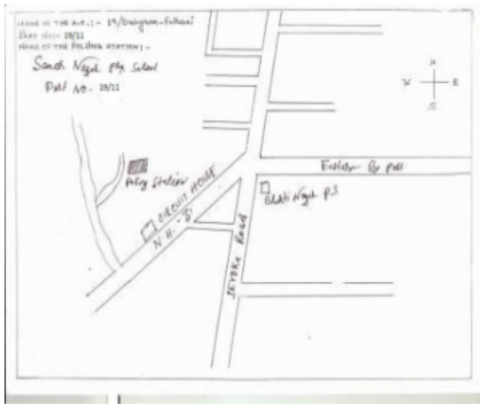

Nazri Naksha