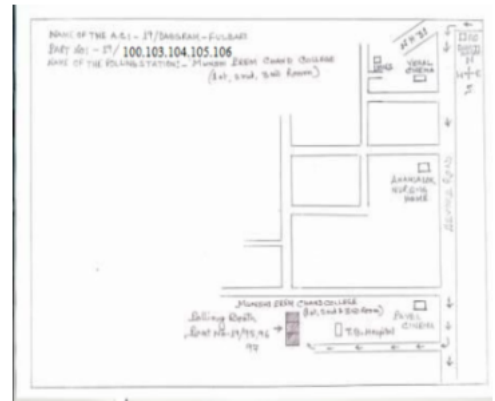

নির্বাচক নিবন্ধন আধিকারিকের স্বাক্ষর

Nazri Naksha

Google Map View

Polling Station Building Front View

Polling Station Front View

Cad View

Key MAP View

1 নাম : জ্যোৎস্না সাহা স্বামীর নাম : নারায়ন সাহা বাড়ির নং : n0249 বয়স : 38 লিঙ্গ : মহিলা	MHX4046629	ফটো উপলব্ধ	2 নাম : নির্মলা পোদ্দার স্বামীর নাম : মহাবীর প্রসাদ পোদ্দার বাড়ির নং : n0181 বয়স : 64 লিঙ্গ : মহিলা	WDB1092592	ফটো উপলব্ধ	3 নাম : রঞ্জনা কারনানি স্বামীর নাম : লক্ষন কারনানি বাড়ির নং : n0185 বয়স : 59 লিঙ্গ : মহিলা	WB/04/025/0516766	ফটো উপলব্ধ
4 নাম : পায়েল পোদ্দার স্বামীর নাম : অনুজ পোদ্দার বাড়ির নং : n0180 বয়স : 42 লিঙ্গ : মহিলা	WDB1092584	ফটো উপলব্ধ	5 নাম : পায়েল গোয়েল পিতার নাম : নরেশ গোয়েল বাড়ির নং : n0205 বয়স : 35 লিঙ্গ : মহিলা	WDB1092402	ফটো উপলব্ধ	6 নাম : চিরাগ গোয়াল পিতার নাম : নরেশ গোয়াল বাড়ির নং : n0206 বয়স : 35 লিঙ্গ : পুরুষ	WDB1092410	ফটো উপলব্ধ
7 নাম : নীরজ পোদ্দার পিতার নাম : মহাবীর প্রসাদ পোদ্দার বাড়ির নং : n0183 বয়স : 46 লিঙ্গ : পুরুষ	WDB1092618	ফটো উপলব্ধ	8 নাম : অনুজ পোদ্দার পিতার নাম : মহাবীর প্রসাদ পোদ্দার বাড়ির নং : n0182 বয়স : 44 লিঙ্গ : পুরুষ	WDB1092600	ফটো উপলব্ধ	9 নাম : টুম্পা ঘোষ (বাড়ই) স্বামীর নাম : পাপু কুমার ঘোষ বাড়ির নং : বয়স : 39 লিঙ্গ : মহিলা	WDB1431527	ফটো উপলব্ধ
10 নাম : সোমা অধিকারী ঘোষ স্বামীর নাম : কাজল অধিকারী বাড়ির নং : এন0076 বয়স : 45 লিঙ্গ : মহিলা	WDB1327162	ফটো উপলব্ধ	11 নাম : কাজল অধিকারী পিতার নাম : কানাই অধিকারী বাড়ির নং : n0076 বয়স : 41 লিঙ্গ : পুরুষ	MHX2931392	ফটো উপলব্ধ	12 নাম : রত্না অধিকারী স্বামীর নাম : কান্তীক অধিকারী বাড়ির নং : n0076 বয়স : 49 লিঙ্গ : মহিলা	MHX3520178	ফটো উপলব্ধ
13 নাম : বিবেক আগরওয়াল পিতার নাম : বেদ প্রকাশ আগরওয়াল বাড়ির নং : n0210 বয়স : 46 লিঙ্গ : পুরুষ	WDB1238625	ফটো উপলব্ধ	14 নাম : নিলম আগরওয়াল স্বামীর নাম : প্রদীপ কুমার আগরওয়াল বাড়ির নং : n0005 বয়স : 58 লিঙ্গ : মহিলা	GLQ2431930	ফটো উপলব্ধ	15 নাম : কৃষ্ণাদেবী আগরওয়াল স্বামীর নাম : বেদ প্রকাশ আগরওয়াল বাড়ির নং : n0209 বয়স : 68 লিঙ্গ : মহিলা	WDB1238781	ফটো উপলব্ধ
16 নাম : অক্ষয় আগরওয়াল পিতার নাম : রাজ কুমার আগরওয়াল বাড়ির নং : n0215 বয়স : 35 লিঙ্গ : পুরুষ	WDB1238559	ফটো উপলব্ধ	17 নাম : প্রদীপ কুমার আগরওয়াল পিতার নাম : রাম নিবাস আগরওয়াল বাড়ির নং : 3 বয়স : 62 লিঙ্গ : পুরুষ	GLQ2431948	ফটো উপলব্ধ	18 নাম : ললিতা আগরওয়াল স্বামীর নাম : রাম নিবাস আগরওয়াল বাড়ির নং : n0005 বয়স : 84 লিঙ্গ : মহিলা	GLQ2435444	ফটো উপলব্ধ
19 নাম : বাপ্পা বনিক পিতার নাম : মতিলাল বনিক বাড়ির নং : n0005 বয়স : 39 লিঙ্গ : পুরুষ	MHX3520202	ফটো উপলব্ধ	20 নাম : প্রীতি আগরওয়াল স্বামীর নাম : মুকেশ কুমার আগরওয়াল বাড়ির নং : n0042 বয়স : 45 লিঙ্গ : মহিলা	WDB0304915	ফটো উপলব্ধ	21 নাম : রিচা আগরওয়াল স্বামীর নাম : নবিন আগরওয়াল বাড়ির নং : n0188 বয়স : 39 লিঙ্গ : মহিলা	NKE0155937	ফটো উপলব্ধ
22 নাম : প্রবীন কুমার আগরওয়াল পিতার নাম : ওম প্রকাশ আগরওয়াল বাড়ির নং : n0190 বয়স : 47 লিঙ্গ : পুরুষ	GLQ2553022	ফটো উপলব্ধ	23 নাম : রাশি আগরওয়াল পিতার নাম : প্রবীণ আগরওয়াল বাড়ির নং : অশোক বিহার কমপ্লেক্স বয়স : 20 লিঙ্গ : মহিলা	WDB3353505	ফটো উপলব্ধ	24 নাম : মতিলাল বনিক পিতার নাম : হরি বনিক বাড়ির নং : n0005 বয়স : 65 লিঙ্গ : পুরুষ	MHX2246825	ফটো উপলব্ধ
25 নাম : নবীন আগরওয়াল পিতার নাম : ওমপ্রকাশ আগরওয়াল বাড়ির নং : n0191 বয়স : 46 লিঙ্গ : পুরুষ	GLQ2553014	ফটো উপলব্ধ	26 নাম : বিদিশা আগরওয়াল পিতার নাম : রাজকুমার আগরওয়াল বাড়ির নং : n0164 বয়স : 39 লিঙ্গ : মহিলা	MHX3950839	ফটো উপলব্ধ	27 নাম : নিতিশা আগরওয়াল পিতার নাম : রাজকুমার আগরওয়াল বাড়ির নং : n0164 বয়স : 39 লিঙ্গ : মহিলা	WDB1092444	ফটো উপলব্ধ
28 নাম : নিশা অগরওয়াল স্বামীর নাম : বিবেক অগরওয়াল বাড়ির নং : n0210 বয়স : 44 লিঙ্গ : মহিলা	WDB2373363	ফটো উপলব্ধ	29 নাম : রাকেশ কুমার আগরওয়াল পিতার নাম : জগদীশ আগরওয়াল বাড়ির নং : n0272 বয়স : 58 লিঙ্গ : পুরুষ	WB/04/025/067448	ফটো উপলব্ধ	30 নাম : রাজকুমার আগরওয়াল পিতার নাম : কিশোরীলাল আগরওয়াল বাড়ির নং : n0164 বয়স : 64 লিঙ্গ : পুরুষ	WB/04/025/0696392	ফটো উপলব্ধ