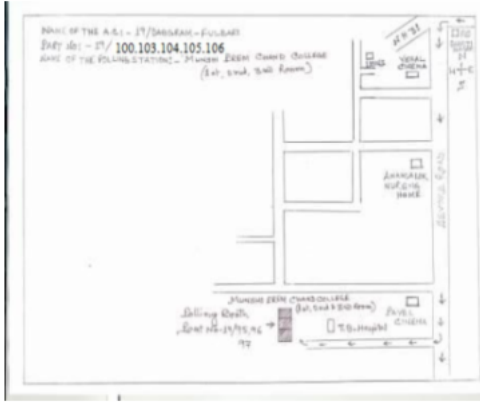

Nazri Naksha