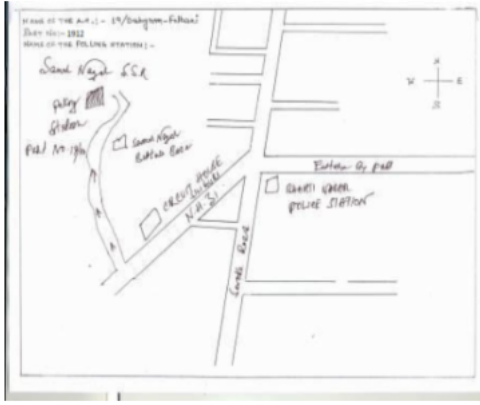

Nazri Naksha