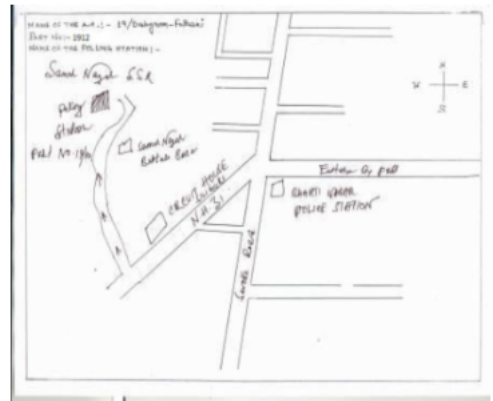

নির্বাচক নিবন্ধন আধিকারিকের স্বাক্ষর

Nazri Naksha

Google Map View

Polling Station Building Front View

Polling Station Front View

Cad View

Key MAP View

| | | | | | |
|---|--------------------------|---|---------------------------------|---|--------------------------|
| Q 1 নাম : অঞ্জনা ঘোষ (মজুমদার) স্বামীর নাম: পরেশ গৌষ বাড়ির নং : বয়স : 39 বছর : মহিলা | GLQ4240107 ফটো উপলব্ধ | 2 নাম : পূর্ণিমা ঘোষ (বিশ্বাস) স্বামীর নাম: মিতুন ঘোষ বাড়ির নং : n0554 বয়স : 34 লিঙ্গ : মহিলা | NGW1373067 ফটো উপলব্ধ | 3 নাম : মাঘু সিংহ পিতার নাম: সুরেশ সিংহ বাড়ির নং : n0563 বয়স : 35 লিঙ্গ : পুরুষ | WDB1073758 ফটো উপলব্ধ |
| 4 নাম : নিতাই সাহা পিতার নাম: ননি গোপাল সাহা বাড়ির নং : n0098 বয়স : 45 লিঙ্গ : পুরুষ | WDB2170827 ফটো উপলব্ধ | 5 নাম : দীপা রানী পোদ্দার পিতার নাম: অরুণ চন্দ্র পোদ্দার বাড়ির নং : n0004 বয়স : 35 লিঙ্গ : মহিলা | WDB1073451 ফটো উপলব্ধ | Q 6 নাম : রঞ্জীত পোদ্দার পিতার নাম: স্বপন পোদ্দার বাড়ির নং : বয়স : 36 বছর : পুরুষ | WDB1073790 ফটো উপলব্ধ |
| Q 7 নাম : নিমাই চৌধুরী পিতার নাম: রতন চৌধুরী বাড়ির নং : এন0285 বয়স : 22 বছর : পুরুষ | WDB3252863 ফটো উপলব্ধ | 8 নাম : সম্পা বর্মন (সিংহ) স্বামীর নাম: মাঘু সিংহ বাড়ির নং : n0535 বয়স : 30 লিঙ্গ : মহিলা | WDB1939073 ফটো উপলব্ধ | Q 9 নাম : সঞ্জয় পোদ্দার পিতার নাম: স্বপন পোদ্দার বাড়ির নং : বয়স : 38 বছর : পুরুষ | WDB1073808 ফটো উপলব্ধ |
| 10 নাম : উজ্জল পোদ্দার পিতার নাম: স্বপন পোদ্দার বাড়ির নং : n0278 বয়স : 42 লিঙ্গ : পুরুষ | WDB1073816 ফটো উপলব্ধ | 11 নাম : অজয় পোদ্দার পিতার নাম: স্বপন পোদ্দার বাড়ির নং : n0279 বয়স : 40 লিঙ্গ : পুরুষ | WDB1073824 ফটো উপলব্ধ | 12 নাম : বীনা দাস স্বামীর নাম: জয়কৃষ্ণ দাস বাড়ির নং : n0284 বয়স : 48 লিঙ্গ : মহিলা | WDB1073873 ফটো উপলব্ধ |
| 13 নাম : জয়কৃষ্ণ দাস পিতার নাম: মহেশ্বর দাস বাড়ির নং : n0285 বয়স : 58 বছর : পুরুষ | WDB1073881 ফটো উপলব্ধ | Q 14 নাম : রতন চৌধুরী পিতার নাম: দেবেন্দ্র চৌধুরী বাড়ির নং : বয়স : 40 বছর : পুরুষ | WDB1939396 ফটো উপলব্ধ | 15 নাম : রিতিকা কুমারী প্রসাদ পিতার নাম: বিকাশ কুমার প্রসাদ বাড়ির নং : n0769 বয়স : 26 লিঙ্গ : মহিলা | WDB2615854 ফটো উপলব্ধ |
| 16 নাম : আমিনা খাতুন স্বামীর নাম: মুহম্মদ মুসা আলি বাড়ির নং : n0653 বয়স : 45 বছর : মহিলা | WDB0348243 ফটো উপলব্ধ | 17 নাম : মোহাম্মদ মুস্তাক মায়ের নাম: আমিনা খাতুন বাড়ির নং : এন0653 বয়স : 22 লিঙ্গ : পুরুষ | WDB3256906 ফটো উপলব্ধ | 18 নাম : লিপি খাতুন পিতার নাম: এক্রামুল হক বাড়ির নং : নং171 বয়স : 23 লিঙ্গ : মহিলা | WDB3096500 ফটো উপলব্ধ |
| 19 নাম : পুষ্পা দেবী গুপ্তা স্বামীর নাম: বাবলু কুমার গুপ্তা বাড়ির নং : n0559 বয়স : 52 লিঙ্গ : মহিলা | LMC1378124 ফটো উপলব্ধ | 20 নাম : বাবলু কুমার গুপ্তা পিতার নাম: দেব প্রসাদ গুপ্তা বাড়ির নং : n0558 বয়স : 53 লিঙ্গ : পুরুষ | LMC0721910 ফটো উপলব্ধ | 21 নাম : বিবেক কুমার গুপ্তা পিতার নাম: বাবলু কুমার গুপ্তা বাড়ির নং : n0558 বয়স : 28 লিঙ্গ : পুরুষ | WDB2324309 ফটো উপলব্ধ |
| 22 নাম : প্রিয়ঙ্কা গুপ্তা পিতার নাম: বাবলুকুমার গুপ্তা বাড়ির নং : n0558 বয়স : 27 লিঙ্গ : মহিলা | WDB2613727 ফটো উপলব্ধ | 23 নাম : বাবলু গোস্বামী পিতার নাম: ধনঞ্জয় গোস্বামী বাড়ির নং : n0047 বয়স : 49 লিঙ্গ : পুরুষ | WB/04/025/0471293 ফটো উপলব্ধ | 24 নাম : পরেশ চন্দ্র ঘোষ পিতার নাম: মুকুল চন্দ্র ঘোষ বাড়ির নং : n0426 বয়স : 36 লিঙ্গ : পুরুষ | WDB1073188 ফটো উপলব্ধ |
| 25 নাম : মিন্টু গৌষ পিতার নাম: রনজিৎ গৌষ বাড়ির নং : n0014 বয়স : 32 লিঙ্গ : পুরুষ | WDB1749589 ফটো উপলব্ধ | 26 নাম : কাজলী ঘোষ স্বামীর নাম: রনজিৎ ঘোষ বাড়ির নং : n0014 বয়স : 60 লিঙ্গ : মহিলা | WB/03/021/042494 ফটো উপলব্ধ | 27 নাম : মিতুন ঘোষ পিতার নাম: রনজিৎ ঘোষ বাড়ির নং : n0014 বয়স : 35 লিঙ্গ : পুরুষ | WDB1073410 ফটো উপলব্ধ |
| 28 নাম : পূজা ঘোষ স্বামীর নাম: মিন্টু ঘোষ বাড়ির নং : এন000 বয়স : 28 লিঙ্গ : মহিলা | WDB2711786 ফটো উপলব্ধ | 29 নাম : প্রদীপ চক্রবর্তী পিতার নাম: পরেশ চক্রবর্তী বাড়ির নং : উত্তর সমর নগর বয়স : 42 লিঙ্গ : পুরুষ | GBM2312783 ফটো উপলব্ধ | Q 30 নাম : রিয়া চক্রবর্তী পিতার নাম: বিদু চক্রবর্তী বাড়ির নং : 85 বয়স : 28 বছর : মহিলা | WDB3194040 ফটো উপলব্ধ |