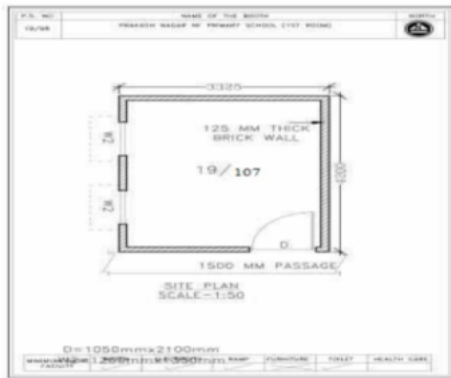

নির্বাচক নিবন্ধন আধিকারিকের স্বাক্ষর

Nazri Naksha

Google Map View

Polling Station Building Front View

Polling Station Front View

Cad View

Key MAP View

1 নাম : মঞ্জু রায় স্বামীর নাম: ধর্মেন্দ্র রায় বাড়ির নং : n0101 বয়স : 33 লিঙ্গ : মহিলা	WDB2596914	ফটো উপলব্ধ	2 নাম : কামরুন নেশা স্বামীর নাম: শেখ আজিজ বাড়ির নং : n0108 বয়স : 50 লিঙ্গ : মহিলা	WDB2215978	ফটো উপলব্ধ	3 নাম : সেফালী বিবি স্বামীর নাম: ইসরাইল মোহাম্মদ বাড়ির নং : n0126 বয়স : 37 লিঙ্গ : মহিলা	WDB1803873	ফটো উপলব্ধ
4 নাম : বিকাশ কুমার পিতার নাম: রাজু শাহ বাড়ির নং : n31 বয়স : 36 লিঙ্গ : পুরুষ	WDB3165818	ফটো উপলব্ধ	5 নাম : সবিতা দেবী স্বামীর নাম: সুরেশ শর্মা বাড়ির নং : n0566 বয়স : 48 লিঙ্গ : মহিলা	CCD2711489	ফটো উপলব্ধ	6 নাম : নমোশ খাতুন পিতার নাম: খালিল মহঃ বাড়ির নং : n0096 বয়স : 36 লিঙ্গ : মহিলা	WDB1093962	ফটো উপলব্ধ
7 নাম : মুকুল প্রসাদ সিনহা পিতার নাম: চন্দ্র ভূষণ সিনহা বাড়ির নং : n0101 বয়স : 55 লিঙ্গ : পুরুষ	MHX3758232	ফটো উপলব্ধ	8 নাম : রমেনা খাতুন স্বামীর নাম: জালাল উদ্দিন বাড়ির নং : n0101 বয়স : 86 লিঙ্গ : মহিলা	WB/03/021/033121	ফটো উপলব্ধ	9 নাম : বাবলু মহঃ পিতার নাম: জালাল উদ্দিন বাড়ির নং : n0101 বয়স : 49 লিঙ্গ : পুরুষ	MHX2336923	ফটো উপলব্ধ
10 নাম : সুরোদ আলি পিতার নাম: মকসুদ আলি বাড়ির নং : n0011 বয়স : 71 লিঙ্গ : পুরুষ	MHX3502614	ফটো উপলব্ধ	11 নাম : ফিরোজ মহঃ পিতার নাম: সোফিয়ার হক বাড়ির নং : n0101 বয়স : 33 লিঙ্গ : পুরুষ	WDB2010999	ফটো উপলব্ধ	12 নাম : মোহাম্মদ সাদিক পিতার নাম: মুহাম্মদ জালাল উদ্দিন বাড়ির নং : n0095 বয়স : 26 লিঙ্গ : পুরুষ	WDB2596468	ফটো উপলব্ধ
13 নাম : মহম্মাদ বচ্চু পিতার নাম: মনোরঙ্গ মিয়া বাড়ির নং : n0102 বয়স : 64 লিঙ্গ : পুরুষ	WB/03/021/033149	ফটো উপলব্ধ	14 নাম : রমিজা খাতুন মায়ের নাম: মোহাম্মদ সিকিলা বানু বাড়ির নং : এন0095 বয়স : 25 লিঙ্গ : মহিলা	WDB2755080	ফটো উপলব্ধ	15 নাম : মহঃ রাজ্জাক পিতার নাম: মহঃ তাজমহোল হক বাড়ির নং : N0000 বয়স : 28 লিঙ্গ : পুরুষ	WDB2988327	ফটো উপলব্ধ
16 নাম : চম্পা পাসওয়ান স্বামীর নাম: প্রেম কুমার পাসওয়ান বাড়ির নং : 0068 বয়স : 24 লিঙ্গ : মহিলা	WDB3067691	ফটো উপলব্ধ	17 নাম : কৃষ্ণ কুমার পাসওয়ান পিতার নাম: রাজেন্দ্র পাসওয়ান বাড়ির নং : এন0297 বয়স : 23 লিঙ্গ : পুরুষ	WDB3246386	ফটো উপলব্ধ	18 নাম : আমানুল্লা মন্ডল পিতার নাম: অউলাহা মহঃ বাড়ির নং : n0096 বয়স : 31 লিঙ্গ : পুরুষ	WDB1803709	ফটো উপলব্ধ
19 নাম : মহম্মাদ ইসলাম পিতার নাম: মহদখির বাড়ির নং : n0092 বয়স : 59 লিঙ্গ : পুরুষ	MHX3502689	ফটো উপলব্ধ	20 নাম : মনজুর আলিম পিতার নাম: সফিয়ার রহমান হক বাড়ির নং : n0101 বয়স : 36 লিঙ্গ : পুরুষ	WDB0333278	ফটো উপলব্ধ	21 নাম : মালেকা খাতুন স্বামীর নাম: মুহাম্মদ রিয়াসি বাড়ির নং : n0011 বয়স : 63 লিঙ্গ : মহিলা	MHX2520542	ফটো উপলব্ধ
22 নাম : নেশা আহিলা স্বামীর নাম: উজ্জ্বল হক বাড়ির নং : n0107 বয়স : 62 লিঙ্গ : মহিলা	WB/03/001/378243	ফটো উপলব্ধ	23 নাম : হোসেন মকবুল পিতার নাম: আলিম বাড়ির নং : n0107 বয়স : 56 লিঙ্গ : পুরুষ	WB/03/001/378699	ফটো উপলব্ধ	24 নাম : সাবানা খাতুন পিতার নাম: ইসলাম মহঃ বাড়ির নং : n0059 বয়স : 34 লিঙ্গ : মহিলা	WDB1804012	ফটো উপলব্ধ
25 নাম : মহঃ সিকিলা বানু স্বামীর নাম: আতাউল্লা বাড়ির নং : n0095 বয়স : 48 লিঙ্গ : মহিলা	MHX3502960	ফটো উপলব্ধ	26 নাম : সপিয়ার হক পিতার নাম: জালাল উদ্দিন বাড়ির নং : n0101 বয়স : 61 লিঙ্গ : পুরুষ	WDB2822179	ফটো উপলব্ধ	27 নাম : রাইশা খাতুন স্বামীর নাম: মুহাম্মদ আলিম বাড়ির নং : n0142 বয়স : 52 লিঙ্গ : মহিলা	WDB2011484	ফটো উপলব্ধ
28 নাম : অঞ্জু কুমারী পাসওয়ান পিতার নাম: ফুলো পাসওয়ান বাড়ির নং : এন0095 বয়স : 27 লিঙ্গ : মহিলা	WDB2703924	ফটো উপলব্ধ	29 নাম : রনজীত সাউ পিতার নাম: রমেশ সাউ বাড়ির নং : n0059 বয়স : 39 লিঙ্গ : পুরুষ	MHX3758174	ফটো উপলব্ধ	30 নাম : রাজেশ সাহা পিতার নাম: ছবিলাল সাহা বাড়ির নং : 08 বয়স : 55 লিঙ্গ : পুরুষ	WB/03/021/045347	ফটো উপলব্ধ