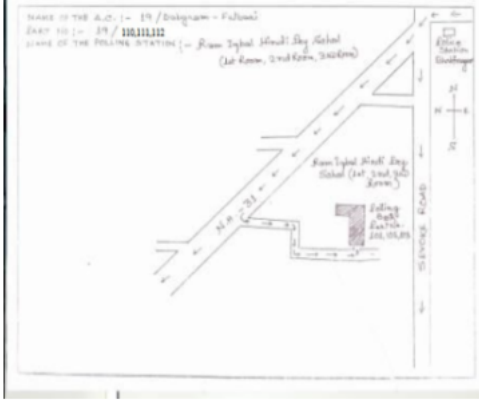

Nazri Naksha