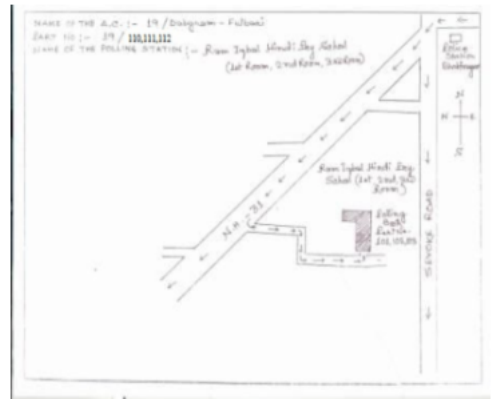

নির্বাচক নিবন্ধন আধিকারিকের স্বাক্ষর

Nazri Naksha

Google Map View

Polling Station Building Front View

Polling Station Front View

Cad View

Key MAP View

1 নাম : মহম্মদ সাফিল কুরেশি পিতার নাম : মহম্মদ আমলম কুরেশি বাড়ির নং : এন0067 বয়স : 23 লিঙ্গ : পুরুষ	WDB3085131 ফটো উপলব্ধ	2 নাম : রোহিত গোয়াল পিতার নাম : লাতিয়ে সুরেশ গোয়াল বাড়ির নং : এন0121 বয়স : 23 লিঙ্গ : পুরুষ	WDB3238029 ফটো উপলব্ধ	3 নাম : রাহেদা নিগার স্বামীর নাম : জাহিদ হোসেন বাড়ির নং : n0462 বয়স : 31 লিঙ্গ : মহিলা	WDB2520781 ফটো উপলব্ধ
4 নাম : মহম্মদ রমজানি পিতার নাম : মহম্মদ ইলিয়াস বাড়ির নং : n0233 বয়স : 27 লিঙ্গ : পুরুষ	WDB2602597 ফটো উপলব্ধ	5 নাম : আরিয়া রাই পিতার নাম : গৌতম কুমার রাই বাড়ির নং : n0229 বয়স : 29 লিঙ্গ : মহিলা	WDB2378180 ফটো উপলব্ধ	6 নাম : খুশ্ব খাতুন স্বামীর নাম : নূর আলম আনসারি বাড়ির নং : প্লট নং 106 বয়স : 26 লিঙ্গ : মহিলা	WDB3233129 ফটো উপলব্ধ
7 নাম : মো সাদ্দাম পিতার নাম : মো ইলিয়াস বাড়ির নং : n0233 বয়স : 28 লিঙ্গ : পুরুষ	WDB2602589 ফটো উপলব্ধ	8 নাম : গুলেশা খাতুন পিতার নাম : বেলাহঃ বাড়ির নং : n0021 বয়স : 35 লিঙ্গ : মহিলা	WDB1628056 ফটো উপলব্ধ	9 নাম : মহঃ খুরসেদ আনসারি পিতার নাম : ইয়াসিন আনসারি বাড়ির নং : N0287 বয়স : 24 লিঙ্গ : পুরুষ	WDB2940963 ফটো উপলব্ধ
10 নাম : ড্যানিশ আনসারি পিতার নাম : মোহম্মদ ইয়াসিন আনসারি বাড়ির নং : ইয়াসিন আনসারি হাউস বয়স : 26 লিঙ্গ : পুরুষ	WDB3302080 ফটো উপলব্ধ	11 নাম : মহঃ সাবির আলিম পিতার নাম : বেলাহঃ বাড়ির নং : n0021 বয়স : 30 লিঙ্গ : পুরুষ	WDB2014124 ফটো উপলব্ধ	12 নাম : মুমিনা খাতুন পিতার নাম : মহম্মদ ফীর বাড়ির নং : n0021 বয়স : 28 লিঙ্গ : মহিলা	WDB2655462 ফটো উপলব্ধ
13 নাম : মমতা দেবী পরসরামপুরিয়া স্বামীর নাম : সুনিশ কুমার পরসরামপুরিয়া বাড়ির নং : n0259 বয়স : 50 লিঙ্গ : মহিলা	WDB1165786 ফটো উপলব্ধ	14 নাম : নূর আলম আনসারি পিতার নাম : ইয়াসিন আনসারি বাড়ির নং : n0287 বয়স : 28 লিঙ্গ : পুরুষ	WDB2378305 ফটো উপলব্ধ	15 নাম : মহঃ ইলিয়াস পিতার নাম : মহঃ চৌধুরী বাড়ির নং : n0233 বয়স : 60 লিঙ্গ : পুরুষ	WDB2885234 ফটো উপলব্ধ
16 নাম : কাদির মহঃ পিতার নাম : বেলাহঃ বাড়ির নং : n0021 বয়স : 40 লিঙ্গ : পুরুষ	WDB2014108 ফটো উপলব্ধ	17 নাম : মহম্মদ জাহিদ হুসেন পিতার নাম : আব্দুল রজ্জাক শেখ বাড়ির নং : n0137 বয়স : 40 লিঙ্গ : পুরুষ	MHX3390622 ফটো উপলব্ধ	18 নাম : অমিত কুমার পিতার নাম : কুনদন প্রসাদ বাড়ির নং : n0403 বয়স : 42 লিঙ্গ : পুরুষ	WDB2219269 ফটো উপলব্ধ
19 নাম : সীমা আগরওয়াল (পরসরামপুরিয়া) স্বামীর নাম : অনিলা কুমার পরসরামপুরিয়া বাড়ির নং : n0252 বয়স : 52 লিঙ্গ : মহিলা	WDB1165828 ফটো উপলব্ধ	20 নাম : ইন্দু চৌধুরী স্বামীর নাম : নাগেশ্বর চৌধুরী বাড়ির নং : n0250 বয়স : 59 লিঙ্গ : মহিলা	WB/03/021/387519 ফটো উপলব্ধ	21 নাম : মহঃ ইসরায়েল পিতার নাম : মহঃ চৌধুরী বাড়ির নং : n0233 বয়স : 43 লিঙ্গ : পুরুষ	WDB1245935 ফটো উপলব্ধ
22 নাম : নূর জাহান স্বামীর নাম : ইয়াসিন আনসারি বাড়ির নং : n0287 বয়স : 43 লিঙ্গ : মহিলা	WDB1438100 ফটো উপলব্ধ	23 নাম : মহঃ অফরোজ আনোয়ার কুরেশী পিতার নাম : মহঃ আনোয়ার কুরেশী বাড়ির নং : n0065 বয়স : 36 লিঙ্গ : পুরুষ	WDB1245554 ফটো উপলব্ধ	24 নাম : মমতাজ মহম্মদ পিতার নাম : রজ্জাক মহম্মদ বাড়ির নং : n0127 বয়স : 36 লিঙ্গ : পুরুষ	MHX3946233 ফটো উপলব্ধ
25 নাম : কুরেশী আসলাম পিতার নাম : সফি কুরেশী বাড়ির নং : n0067 বয়স : 58 লিঙ্গ : পুরুষ	WB/03/021/045116 ফটো উপলব্ধ	26 নাম : মহঃ আজিজ আনোয়ার কুরেশী পিতার নাম : মহঃ আনোয়ার কুরেশী বাড়ির নং : n0065 বয়স : 32 লিঙ্গ : পুরুষ	WDB1628346 ফটো উপলব্ধ	27 নাম : অনিলা কুমার পরসরামপুরিয়া পিতার নাম : কৈলাশ প্রসাদ পরসরামপুরিয়া বাড়ির নং : n0260 বয়স : 54 লিঙ্গ : পুরুষ	WDB1165836 ফটো উপলব্ধ
28 নাম : গরিমা ভারতী চৌধুরী পিতার নাম : নাগেশ্বর চৌধুরী বাড়ির নং : n0251 বয়স : 36 লিঙ্গ : মহিলা	WDB1245679 ফটো উপলব্ধ	29 নাম : নাগেশ্বর চৌধুরী পিতার নাম : বালেশ্বর চৌধুরী বাড়ির নং : n0251 বয়স : 69 লিঙ্গ : পুরুষ	MHX2259224 ফটো উপলব্ধ	30 নাম : মহঃ ইমরান কিউকবি পিতার নাম : আনোয়ার কিউকবি বাড়ির নং : n0065 বয়স : 29 লিঙ্গ : পুরুষ	WDB2219095 ফটো উপলব্ধ