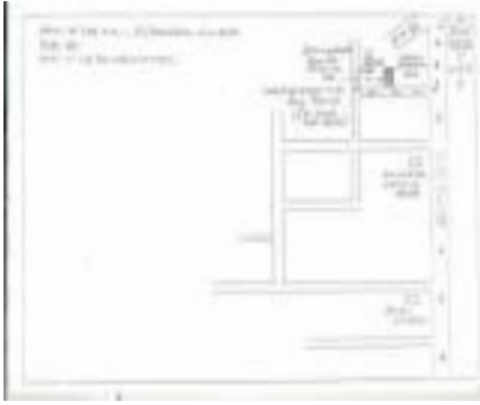

নির্বাচক নিবন্ধন আধিকারিকের স্বাক্ষর

Nazri Naksha

Google Map View

Polling Station Building Front View

Polling Station Front View

Cad View

Key MAP View

1 নাম : সুসোমা রায় (দাস) স্বামীর নাম: নকুল রায় বাড়ির নং : n0459 বয়স : 40 লিঙ্গ : মহিলা	WDB1097476 ফটো উপলব্ধ	2 নাম : দিল্লি প্রসাদ শর্মা পিতার নাম: মুহিত শর্মা বাড়ির নং : n0559 বয়স : 71 লিঙ্গ : পুরুষ	WDB2222248 ফটো উপলব্ধ	3 নাম : রাহুল প্রাসাদ পিতার নাম: অশোক কুমার প্রাসাদ বাড়ির নং : n0428 বয়স : 37 লিঙ্গ : পুরুষ	MHX3939717 ফটো উপলব্ধ
4 নাম : উমেশ প্রসাদ পিতার নাম: নায়ক প্রসাদ বাড়ির নং : n0500 বয়স : 53 লিঙ্গ : পুরুষ	WDB2017747 ফটো উপলব্ধ	5 নাম : কুমার বিবেকানন্দ পিতার নাম: কৃষ্ণা দেও পাণ্ডে বাড়ির নং : n0312 বয়স : 43 লিঙ্গ : পুরুষ	WDB1249861 ফটো উপলব্ধ	6 নাম : রূপল পেরিওয়াল পিতার নাম: অশোক কুমার পেরিওয়াল বাড়ির নং : পেরিওয়াল হাউস বয়স : 26 লিঙ্গ : মহিলা	WDB3035029 ফটো উপলব্ধ
7 নাম : শম্ভু শর্মা অন্যান্য: মনীষা শর্মা বাড়ির নং : B BLOCK বয়স : 45 লিঙ্গ : পুরুষ	CMC2328292 ফটো উপলব্ধ	8 নাম : রঞ্জনা ছেত্রী (রাই) স্বামীর নাম: বিকাশ ছেত্রী বাড়ির নং : n0505 বয়স : 35 লিঙ্গ : মহিলা	WDB1346576 ফটো উপলব্ধ	9 নাম : অমিত ধানোটিয়া পিতার নাম: মোহন লাল আগরওয়াল বাড়ির নং : n0129 বয়স : 45 লিঙ্গ : পুরুষ	WDB1249051 ফটো উপলব্ধ
10 নাম : রনজিতা রানা পিতার নাম: বলরাম রানা বাড়ির নং : n0129 বয়স : 40 লিঙ্গ : মহিলা	MHX3385010 ফটো উপলব্ধ	11 নাম : প্রেমলতা আগরওয়াল স্বামীর নাম: মহালাল আগরওয়াল বাড়ির নং : n0129 বয়স : 71 লিঙ্গ : মহিলা	WB/03/021/006413 ফটো উপলব্ধ	12 নাম : মহনলাল আগরওয়াল পিতার নাম: নরসিংহ আগরওয়াল বাড়ির নং : n0129 বয়স : 75 লিঙ্গ : পুরুষ	WB/03/021/006412 ফটো উপলব্ধ
13 নাম : সুনিতা রানা পিতার নাম: বলরাম রানা বাড়ির নং : n0129 বয়স : 47 লিঙ্গ : মহিলা	MHX2503050 ফটো উপলব্ধ	14 নাম : পঙ্কজ রানা পিতার নাম: বলরাম রানা বাড়ির নং : n0129 বয়স : 37 লিঙ্গ : পুরুষ	MHX3939105 ফটো উপলব্ধ	15 নাম : অরুণ ধানোটিয়া পিতার নাম: মদনলাল আগরওয়াল বাড়ির নং : n0129 বয়স : 52 লিঙ্গ : পুরুষ	WB/03/021/006421 ফটো উপলব্ধ
16 নাম : বলরাম রানা পিতার নাম: জীত বাহাদুর রানা বাড়ির নং : n0129 বয়স : 76 লিঙ্গ : পুরুষ	MHX3385002 ফটো উপলব্ধ	17 নাম : ভবানী রানা স্বামীর নাম: বলরাম রানা বাড়ির নং : n0129 বয়স : 71 লিঙ্গ : মহিলা	MHX3385028 ফটো উপলব্ধ	18 নাম : সঙ্গিতা রানা পিতার নাম: বলরাম রানা বাড়ির নং : n0129 বয়স : 44 লিঙ্গ : মহিলা	MHX2503068 ফটো উপলব্ধ
19 নাম : রুবী আগরওয়াল স্বামীর নাম: মনোজ আগরওয়াল বাড়ির নং : n0129 বয়স : 43 লিঙ্গ : মহিলা	MHX3384997 ফটো উপলব্ধ	20 নাম : সুধা আগরওয়াল স্বামীর নাম: মদনলাল আগরওয়াল বাড়ির নং : n0129 বয়স : 74 লিঙ্গ : মহিলা	WB/03/021/006423 ফটো উপলব্ধ	21 নাম : মদনলাল আগরওয়াল পিতার নাম: নরসিংহ আগরওয়াল বাড়ির নং : n0129 বয়স : 81 লিঙ্গ : পুরুষ	WB/03/021/006424 ফটো উপলব্ধ
22 নাম : মনোজ কুমার আগরওয়াল পিতার নাম: মদনলাল আগরওয়াল বাড়ির নং : n0129 বয়স : 51 লিঙ্গ : পুরুষ	WB/03/021/006422 ফটো উপলব্ধ	23 নাম : খলিল আহমেদ পিতার নাম: লাতিয়ে টা হুসেন আহমেদ বাড়ির নং : n0616 বয়স : 69 লিঙ্গ : পুরুষ	GQJ0070441 ফটো উপলব্ধ	24 নাম : পেমা ইয়াংজি শেরপা পিতার নাম: দর্জি শেরপা বাড়ির নং : n0291 বয়স : 35 লিঙ্গ : মহিলা	WDB1248848 ফটো উপলব্ধ
25 নাম : সেরিং ইয়ানজোম স্বামীর নাম: টেনচো রাবজোর বাড়ির নং : n0713 বয়স : 39 লিঙ্গ : মহিলা	WDB2587137 ফটো উপলব্ধ	26 নাম : মো ইসলামুদ্দিন পিতার নাম: মো বসিরুদ্দিন ইসলামুদ্দিন বাড়ির নং : n0117 বয়স : 53 লিঙ্গ : পুরুষ	WB/03/021/006204 ফটো উপলব্ধ	27 নাম : বিবি ফরজানা খাতুন স্বামীর নাম: মহঃ ইসলামুদ্দিন বাড়ির নং : n0117 বয়স : 43 লিঙ্গ : মহিলা	WDB1248871 ফটো উপলব্ধ
28 নাম : কুমার কমলজ কান্ত অন্যান্য: নিখিল জংজিৎ বাড়ির নং : এন3471 বয়স : 33 লিঙ্গ : পুরুষ	WDB3080330 ফটো উপলব্ধ	29 নাম : কুমার অভ্যুদয় অন্যান্য: নিখিল জংজিৎ বাড়ির নং : এন3471 বয়স : 30 লিঙ্গ : পুরুষ	WDB3080397 ফটো উপলব্ধ	30 নাম : প্রকাশ কউর অন্যান্য: নিখিল জংজিৎ বাড়ির নং : এন3471 বয়স : 63 লিঙ্গ : মহিলা	WDB3080439 ফটো উপলব্ধ