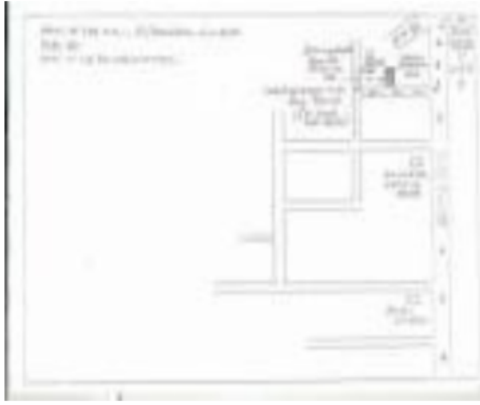

নির্বাচক নিবন্ধন আধিকারিকের স্বাক্ষর

Nazri Naksha

Google Map View

Polling Station Building Front View

Polling Station Front View

Cad View

Key MAP View

1 নাম : জারিনা সুলতা পিতার নাম : খনিকুমার সুলতা বাড়ির নং : n0234 বয়স : 40 লিঙ্গ : মহিলা	WDB1096908 ফটো উপলব্ধ	2 নাম : প্রভেশ ছেত্রী মায়ের নাম : মায়ী ছেত্রী বাড়ির নং : বয়স : 36 লিঙ্গ : পুরুষ	WDB1096809 ফটো উপলব্ধ	3 নাম : রিকু রায় স্বামীর নাম : বিশাল রায় বাড়ির নং : n0568 বয়স : 38 লিঙ্গ : মহিলা	MHX4010195 ফটো উপলব্ধ
4 নাম : বন্দনা ভেংরা পিতার নাম : রেমিশ ভেংরা বাড়ির নং : n0544 বয়স : 42 লিঙ্গ : মহিলা	WDB1166271 ফটো উপলব্ধ	5 নাম : সূশীলা রায় মায়ের নাম : ফুলেবালা রায় বাড়ির নং : n0245 বয়স : 44 লিঙ্গ : মহিলা	MHX3939436 ফটো উপলব্ধ	6 নাম : রামপু খাতুন পিতার নাম : জয়শালু মিশ্র বাড়ির নং : এন0125 বয়স : 27 লিঙ্গ : মহিলা	TIH2129070 ফটো উপলব্ধ
7 নাম : দেবকরুনা দসারী পিতার নাম : ডি ইসরায়েল বাড়ির নং : n0507 বয়স : 46 লিঙ্গ : মহিলা	WDB1444090 ফটো উপলব্ধ	8 নাম : অনিতা বড়াইক মায়ের নাম : ঘনমনি বড়াইক বাড়ির নং : n0137 বয়স : 35 লিঙ্গ : মহিলা	WDB1096791 ফটো উপলব্ধ	9 নাম : ভিকি আলি পিতার নাম : অমৃত আলি বাড়ির নং : n0057 বয়স : 38 লিঙ্গ : পুরুষ	MHX3750593 ফটো উপলব্ধ
10 নাম : প্রশান্ত সাগর ভেংরা পিতার নাম : রেমিশ ভেংরা বাড়ির নং : n0543 বয়স : 39 লিঙ্গ : পুরুষ	WDB1096981 ফটো উপলব্ধ	11 নাম : রাজেশ রায় পিতার নাম : সন্তোষ রায় বাড়ির নং : n0407 বয়স : 35 লিঙ্গ : পুরুষ	WDB1097286 ফটো উপলব্ধ	12 নাম : লামো সিরিং ভুটিয়া স্বামীর নাম : সিরিং ডেনডুপ ভুটিয়া বাড়ির নং : n0548 বয়স : 58 লিঙ্গ : মহিলা	WDB1097351 ফটো উপলব্ধ
13 নাম : দাওয়া জামু শেরপা পিতার নাম : গিরমী শেরপা বাড়ির নং : n0545 বয়স : 39 লিঙ্গ : মহিলা	WDB1097096 ফটো উপলব্ধ	14 নাম : রঞ্জন কুমার পিতার নাম : হরীশ্চন্দ্রা প্রসাদ বাড়ির নং : 4/119, মণীশীতা ম্যানশন বয়স : 44 লিঙ্গ : পুরুষ	NSN0217620 ফটো উপলব্ধ	15 নাম : সঞ্জীব কুমার সিং পিতার নাম : বিন্দা সিং বাড়ির নং : n0386 বয়স : 35 লিঙ্গ : পুরুষ	WDB1097310 ফটো উপলব্ধ
16 নাম : ডিচেন ডোলকর লামা পিতার নাম : জেসি টেনপেল লামা বাড়ির নং : n0243 বয়স : 37 লিঙ্গ : মহিলা	WDB1128644 ফটো উপলব্ধ	17 নাম : মনি কে জে পিতার নাম : মি জন বাড়ির নং : n0497 বয়স : 81 লিঙ্গ : মহিলা	MHX2505907 ফটো উপলব্ধ	18 নাম : প্রমিলা রায় রায় স্বামীর নাম : ভোলানাথ রায় বাড়ির নং : n0342 বয়স : 60 লিঙ্গ : মহিলা	WDB2865822 ফটো উপলব্ধ
19 নাম : জয়মোহন রায় পিতার নাম : ভোলানাথ রায় বাড়ির নং : n0345 বয়স : 42 লিঙ্গ : পুরুষ	MHX3385721 ফটো উপলব্ধ	20 নাম : প্রিয়া রায় পিতার নাম : জয়মোহন রায় বাড়ির নং : এন0021 বয়স : 21 লিঙ্গ : মহিলা	WDB3372588 ফটো উপলব্ধ	21 নাম : মিলন অধিকারী পিতার নাম : রমেশ অধিকারী বাড়ির নং : n0073 বয়স : 62 লিঙ্গ : পুরুষ	WB/03/021/006140 ফটো উপলব্ধ
22 নাম : রোজি অরুণা পিতার নাম : ক্রিশ্চিয়ান অরুণা বাড়ির নং : n0018 বয়স : 79 লিঙ্গ : মহিলা	MHX3751252 ফটো উপলব্ধ	23 নাম : সিম্পল আগরওয়াল স্বামীর নাম : রাধেশ্যাম আগরওয়াল বাড়ির নং : এন0564 বয়স : 44 লিঙ্গ : মহিলা	WDB2710788 ফটো উপলব্ধ	24 নাম : রাধেশ্যাম আগরওয়াল পিতার নাম : বিজয় আগরওয়াল বাড়ির নং : n0564 বয়স : 51 লিঙ্গ : পুরুষ	WDB2018091 ফটো উপলব্ধ
25 নাম : সাহিল আগরওয়াল পিতার নাম : রাধেশ্যাম আগরওয়াল বাড়ির নং : ফ্ল্যাট নং 1 এ, অর্কিড ব্লক বয়স : 20 লিঙ্গ : পুরুষ	WDB3348760 ফটো উপলব্ধ	26 নাম : নীলম আগরওয়াল স্বামীর নাম : শিব কুমার আগরওয়াল বাড়ির নং : n0277 বয়স : 38 লিঙ্গ : মহিলা	WDB1809813 ফটো উপলব্ধ	27 নাম : বিমলা দেবী আগরওয়াল স্বামীর নাম : বিজয় আগরওয়াল বাড়ির নং : n0565 বয়স : 74 লিঙ্গ : মহিলা	WDB2018109 ফটো উপলব্ধ
28 নাম : রোহন আগরওয়াল পিতার নাম : অনিল কুমার আগরওয়াল আগরওয়াল বাড়ির নং : বী উনিবের্সে বয়স : 23 লিঙ্গ : পুরুষ	WDB3076189 ফটো উপলব্ধ	29 নাম : শিব কুমার আগরওয়াল পিতার নাম : পুনম চাঁদ আগরওয়াল বাড়ির নং : n0277 বয়স : 41 লিঙ্গ : পুরুষ	WDB1249804 ফটো উপলব্ধ	30 নাম : সুস্মিতা আচার্য মায়ের নাম : গুরু আচার্য বাড়ির নং : n0604 বয়স : 30 লিঙ্গ : মহিলা	WDB2523579 ফটো উপলব্ধ