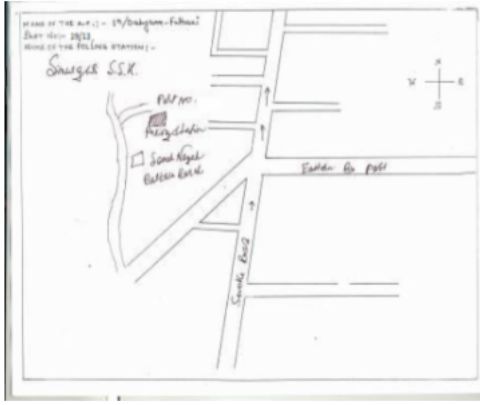

Nazri Naksha