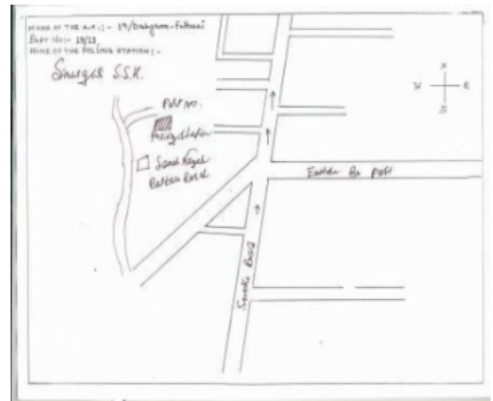

নির্বাচক নিবন্ধন আধিকারিকের স্বাক্ষর

Nazri Naksha

Google Map View

Polling Station Building Front View

Polling Station Front View

Cad View

Key MAP View

1 নাম : সমীর রায় পিতার নাম: নরেশ রায় বাড়ির নং : এন0184 বয়স : 26 লিঙ্গ : পুরুষ	WDB3121340 ফটো উপলব্ধ	2 নাম : অঞ্জন সাহা পিতার নাম: সুভাষ সাহা বাড়ির নং : n0066 বয়স : 36 লিঙ্গ : পুরুষ	WDB1073741 ফটো উপলব্ধ	3 নাম : রনারানী দেব স্বামীর নাম: জয়শঙ্কর দেব বাড়ির নং : n0347 বয়স : 45 লিঙ্গ : মহিলা	MHX2190122 ফটো উপলব্ধ
4 নাম : নমিতা রায় স্বামীর নাম: নরেশ রায় বাড়ির নং : n0184 বয়স : 42 লিঙ্গ : মহিলা	WDB1073709 ফটো উপলব্ধ	5 নাম : নরেশ রায় পিতার নাম: মান্ডালা রায় বাড়ির নং : n0184 বয়স : 40 লিঙ্গ : পুরুষ	WDB0029884 ফটো উপলব্ধ	6 নাম : গোপাল চন্দ্র অধিকারী পিতার নাম: স্বনেশ্বর অধিকারী বাড়ির নং : n0137 বয়স : 41 লিঙ্গ : পুরুষ	MHX3760006 ফটো উপলব্ধ
7 নাম : স্বর্গেশ্বর অধিকারী পিতার নাম: হরিশ চন্দ্র অধিকারী বাড়ির নং : n0137 বয়স : 68 লিঙ্গ : পুরুষ	MHX3511110 ফটো উপলব্ধ	8 নাম : দীনবালা অধিকারী স্বামীর নাম: স্বর্গেশ্বর অধিকারী বাড়ির নং : n0138 বয়স : 60 লিঙ্গ : মহিলা	MHX3511128 ফটো উপলব্ধ	9 নাম : শ্রীকৃষ্ণ বর্মন পিতার নাম: প্রফুল্ল বর্মন বাড়ির নং : এন0138 বয়স : 33 লিঙ্গ : পুরুষ	YSL1879063 ফটো উপলব্ধ
10 নাম : হেবেলা অধিকারী পিতার নাম: ভাদরু অধিকারী বাড়ির নং : n0082 বয়স : 52 লিঙ্গ : পুরুষ	WB/04/025/0111175 ফটো উপলব্ধ	11 নাম : অজয় কুমার সিং পিতার নাম: অগন লাল সিং বাড়ির নং : এন0138 বয়স : 37 লিঙ্গ : পুরুষ	NKE0243691 ফটো উপলব্ধ	12 নাম : সুশীল সিং মায়ের নাম: রীনা তালুকদার বাড়ির নং : এন0138 বয়স : 28 লিঙ্গ : পুরুষ	WDB2710515 ফটো উপলব্ধ
13 নাম : বিনয় সুব্বা মায়ের নাম: মির সুব্বা বাড়ির নং : এন0138 বয়স : 25 লিঙ্গ : পুরুষ	WDB2710366 ফটো উপলব্ধ	14 নাম : কাজল কুমারী সিং স্বামীর নাম: অজয় কুমার সিং বাড়ির নং : এন0138 বয়স : 30 লিঙ্গ : মহিলা	NKE1725183 ফটো উপলব্ধ	15 নাম : মায়ী অধিকারী স্বামীর নাম: ধীরেন অধিকারী বাড়ির নং : 532 বয়স : 56 লিঙ্গ : মহিলা	WB/04/025/0912141 ফটো উপলব্ধ
16 নাম : চম্পা কুন্ডু স্বামীর নাম: অমল কুমার কুন্ডু বাড়ির নং : n0203 বয়স : 48 লিঙ্গ : মহিলা	WDB1594100 ফটো উপলব্ধ	17 নাম : অমল কুমার কুন্ডু পিতার নাম: সুধা রঞ্জন কুন্ডু বাড়ির নং : n0203 বয়স : 63 লিঙ্গ : পুরুষ	MHX4142220 ফটো উপলব্ধ	18 নাম : গুন্ডি গুন্টা স্বামীর নাম: পঙ্কজ গুন্টা বাড়ির নং : n0529 বয়স : 47 লিঙ্গ : মহিলা	WDB2482602 ফটো উপলব্ধ
19 নাম : সন্তসী প্রসাদ গুন্টা স্বামীর নাম: সুরেন্দর প্রসাদ গুন্টা বাড়ির নং : n0380 বয়স : 43 লিঙ্গ : মহিলা	WDB2171155 ফটো উপলব্ধ	20 নাম : ভারত প্রসাদ গুন্টা পিতার নাম: বিশ্বনাথ গুন্টা বাড়ির নং : n0379 বয়স : 54 লিঙ্গ : পুরুষ	WDB1940139 ফটো উপলব্ধ	21 নাম : গনেশ গুন্টা পিতার নাম: অনন্ত গুন্টা বাড়ির নং : n0489 বয়স : 42 লিঙ্গ : পুরুষ	MHX3948270 ফটো উপলব্ধ
22 নাম : পঙ্কজ গুন্টা পিতার নাম: কমলকান্ত গুন্টা বাড়ির নং : n0244 বয়স : 42 লিঙ্গ : পুরুষ	MHX3533619 ফটো উপলব্ধ	23 নাম : বেচন প্রসাদ গুন্টা পিতার নাম: কেশব গুন্টা বাড়ির নং : 00552 বয়স : 55 লিঙ্গ : পুরুষ	WB/03/021/111075 ফটো উপলব্ধ	24 নাম : সরিতা গুন্টা স্বামীর নাম: উমেশ কুমার গুন্টা বাড়ির নং : এন0583 বয়স : 39 লিঙ্গ : মহিলা	WDB2711182 ফটো উপলব্ধ
25 নাম : উত্তম গুন্টা পিতার নাম: গনেশ গুন্টা বাড়ির নং : N0489 বয়স : 24 লিঙ্গ : পুরুষ	WDB2960474 ফটো উপলব্ধ	26 নাম : মনিকা গুন্টা পিতার নাম: সুরেন্দ্র প্রসাদ গুন্টা বাড়ির নং : নং380 বয়স : 24 লিঙ্গ : মহিলা	WDB3112141 ফটো উপলব্ধ	27 নাম : দিপক কুমার প্রসাদ পিতার নাম: ভারত প্রসাদ গুন্টা বাড়ির নং : N0379 বয়স : 25 লিঙ্গ : পুরুষ	WDB2996395 ফটো উপলব্ধ
28 নাম : কৃষ্ণা গুহ পিতার নাম: স্বপন গুহ বাড়ির নং : n0249 বয়স : 24 লিঙ্গ : মহিলা	WDB2977080 ফটো উপলব্ধ	29 নাম : ঝুমা রানী বসাক গুহ স্বামীর নাম: অরুণ কান্তি গুহ বাড়ির নং : n0378 বয়স : 47 লিঙ্গ : মহিলা	WDB1940014 ফটো উপলব্ধ	30 নাম : অরুণ কান্তি গুহ পিতার নাম: রক্ষিণী রঞ্জন গুহ বাড়ির নং : n0421 বয়স : 50 লিঙ্গ : পুরুষ	WDB1183029 ফটো উপলব্ধ