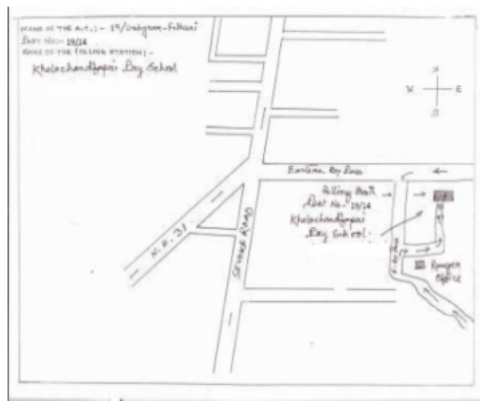

নির্বাচক নিবন্ধন আধিকারিকের স্বাক্ষর

Nazri Naksha

Google Map View

Polling Station Building Front View

Polling Station Front View

Cad View

Key MAP View

1	WDB3092343	নাম : অঙ্কিতা রয় পিতার নাম: অশোক কুমার রয় বাড়ির নং : এন0240 বয়স : 24 লিঙ্গ : মহিলা	ফটো উপলব্ধ	2	WDB1074210	নাম : সাবিত্রী লিম্বু(মাঝি) স্বামীর নাম: রাজু মাঝি বাড়ির নং : n0248 বয়স : 37 লিঙ্গ : মহিলা	ফটো উপলব্ধ	3	WDB1098383	নাম : সবিতা রায় স্বামীর নাম: কুঞ্জ বিহারী রায় বাড়ির নং : n0273 বয়স : 35 লিঙ্গ : মহিলা	ফটো উপলব্ধ	
4	WDB1751130	নাম : মীরা রায় মন্ডল স্বামীর নাম: অশোক কুমার রায় বাড়ির নং : n0240 বয়স : 52 লিঙ্গ : মহিলা	ফটো উপলব্ধ	5	MHX3953569	নাম : মালতী শর্মা স্বামীর নাম: বিষ্ণু শর্মা বাড়ির নং : n0235 বয়স : 38 লিঙ্গ : মহিলা	ফটো উপলব্ধ	6	WDB3122173	নাম : বুমা কীর্তিনিয়া রয় পিতার নাম: রঘুনাথ কীর্তিনিয়া বাড়ির নং : n0152 বয়স : 28 লিঙ্গ : মহিলা	ফটো উপলব্ধ	
7	MFV2492254	নাম : কমলা শর্মা স্বামীর নাম: ইন্দিরাসাদ শর্মা বাড়ির নং : 0005 বয়স : 45 লিঙ্গ : মহিলা	ফটো উপলব্ধ	8	KZC2540490	নাম : নীলচাঁন সরকার পিতার নাম: আশাপূর্ণ সরকার বাড়ির নং : 0005 বয়স : 40 লিঙ্গ : পুরুষ	ফটো উপলব্ধ	9	DWP2454569	নাম : মালতি ঈশোর স্বামীর নাম: কানু ঈশোর বাড়ির নং : 0005 বয়স : 47 লিঙ্গ : মহিলা	ফটো উপলব্ধ	
10	WDB2389351	নাম : বিন্দা ছেত্রী পিতার নাম: জিত বাহাদুর ছেত্রী বাড়ির নং : এন00456 বয়স : 34 লিঙ্গ : মহিলা	ফটো উপলব্ধ	11	WDB2232858	নাম : লোকেশ্বর করি পিতার নাম: কাতরাসিং করি বাড়ির নং : n0311 বয়স : 48 লিঙ্গ : পুরুষ	ফটো উপলব্ধ	12	WDB2593986	নাম : দীপক কোরী পিতার নাম: লোকেশ্বর করি বাড়ির নং : n0311 বয়স : 26 লিঙ্গ : পুরুষ	ফটো উপলব্ধ	
13	WDB3091816	নাম : মমতা কোরি পিতার নাম: লোকেশ্বর কোরি বাড়ির নং : এন0311 বয়স : 23 লিঙ্গ : মহিলা	ফটো উপলব্ধ	14	ZMJ1826064	নাম : পিংকি কাজী পিতার নাম: গজেন্দ্র নাথ করজী বাড়ির নং : এন0915 বয়স : 31 লিঙ্গ : মহিলা	ফটো উপলব্ধ	Q	15	WDB2960722	নাম : সোনু পিতার নাম: তুলসী বাড়ির নং : এন01221 বয়স : 33 লিঙ্গ : পুরুষ	ফটো উপলব্ধ
16	WDB2482909	নাম : টিকা মায়ী খাওয়াস পিতার নাম: দীল বাহাদুর খাওয়াস বাড়ির নং : n0323 বয়স : 28 লিঙ্গ : পুরুষ	ফটো উপলব্ধ	17	WB/03/021/087156	নাম : সনতোস খাওয়াস পিতার নাম: ধন বাহাদুর খাওয়াস বাড়ির নং : n0041 বয়স : 54 লিঙ্গ : পুরুষ	ফটো উপলব্ধ	18	WDB1751239	নাম : শ্রীজনা খাওয়াস স্বামীর নাম: অজয় খাওয়াস বাড়ির নং : n0042 বয়স : 36 লিঙ্গ : মহিলা	ফটো উপলব্ধ	
19	WDB3181872	নাম : জয়ন্তী দেবনাথ স্বামীর নাম: গোপাল চন্দ্র দেবনাথ বাড়ির নং : এন0104 বয়স : 59 লিঙ্গ : মহিলা	ফটো উপলব্ধ	20	WB/03/021/087592	নাম : তুলসী খাওয়াস স্বামীর নাম: দীন বাহাদুর খাওয়াস বাড়ির নং : n0104 বয়স : 64 লিঙ্গ : মহিলা	ফটো উপলব্ধ	21	WDB1940881	নাম : অরুণ খাওয়াস পিতার নাম: রাম বাহাদুর খাওয়াস বাড়ির নং : n0042 বয়স : 43 লিঙ্গ : পুরুষ	ফটো উপলব্ধ	
22	WB/03/021/087009	নাম : অর্জুন খাওয়াস পিতার নাম: ধন বাহাদুর খাওয়াস বাড়ির নং : n0041 বয়স : 57 লিঙ্গ : পুরুষ	ফটো উপলব্ধ	23	WB/03/021/087141	নাম : সরলা খাওয়াস স্বামীর নাম: রাম বাহাদুর খাওয়াস বাড়ির নং : n0042 বয়স : 59 লিঙ্গ : মহিলা	ফটো উপলব্ধ	24	MHX3018496	নাম : অজয় খাওয়াস পিতার নাম: রাম বাহাদুর খাওয়াস বাড়ির নং : n0042 বয়স : 39 লিঙ্গ : পুরুষ	ফটো উপলব্ধ	
Q	25	KLY5146238	নাম : মমতা দেবী স্বামীর নাম: বিনোদ কুমার শর্মা বাড়ির নং : জংলী মহলা বয়স : 42 লিঙ্গ : মহিলা	ফটো উপলব্ধ	26	MHX2549897	নাম : গনেশ খাওয়াস পিতার নাম: দীল বাহাদুর খাওয়াস বাড়ির নং : n0104 বয়স : 42 লিঙ্গ : পুরুষ	ফটো উপলব্ধ	27	WDB2707271	নাম : প্রিয়া খাওয়াস পিতার নাম: দীল বাহাদুর খাওয়াস বাড়ির নং : এন0104 বয়স : 25 লিঙ্গ : মহিলা	ফটো উপলব্ধ
28	WDB2325744	নাম : রাম বাহাদুর খাওয়াস পিতার নাম: ধন বাহাদুর খাওয়াস বাড়ির নং : n0041 বয়স : 59 লিঙ্গ : পুরুষ	ফটো উপলব্ধ	29	WDB1891795	নাম : অভিনাশ খাওয়াস পিতার নাম: অর্জুন খাওয়াস বাড়ির নং : n0251 বয়স : 33 লিঙ্গ : পুরুষ	ফটো উপলব্ধ	30	WB/03/021/087083	নাম : তারা খাওয়াস স্বামীর নাম: অর্জুন খাওয়াস বাড়ির নং : এন0041 বয়স : 55 লিঙ্গ : মহিলা	ফটো উপলব্ধ	