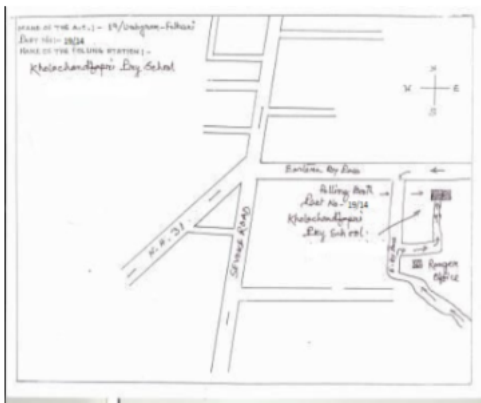

Nazri Naksha