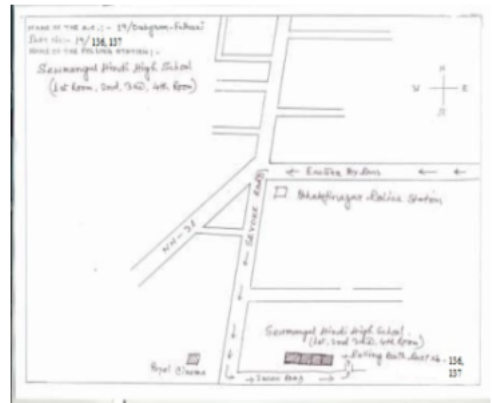

নির্বাচক নিবন্ধন আধিকারিকের স্বাক্ষর

Nazri Naksha

Google Map View

Polling Station Building Front View

Polling Station Front View

Cad View

Key MAP View

1 নাম : স্নেহা ঝা পিতার নাম : প্রভাত কুমার ঝা বাড়ির নং : এন0125 বয়স : 23 লিঙ্গ : মহিলা	WDB3122009 ফটো উপলব্ধ	2 নাম : আপসারা খাতুন পিতার নাম : মোহাম্মদ কেয়া মুহম্মদ বাড়ির নং : এন0418 বয়স : 25 লিঙ্গ : মহিলা	WDB3122199 ফটো উপলব্ধ	Q 3 নাম : শিয়াদেবী শর্মা স্বামীর নাম : মিশ্রী লাল শর্মা বাড়ির নং : বয়স : 65 লিঙ্গ : মহিলা	WB/03/021/153505 ফটো উপলব্ধ
4 নাম : সরিতা মিনজ স্বামীর নাম : সুনীল মিনজ বাড়ির নং : n0054 বয়স : 49 লিঙ্গ : মহিলা	MHX3786332 ফটো উপলব্ধ	Q 5 নাম : পবন শর্মা পিতার নাম : মিশ্রীলাল শর্মা বাড়ির নং : বয়স : 34 লিঙ্গ : পুরুষ	WDB1458439 ফটো উপলব্ধ	6 নাম : নিতীন থাপা পিতার নাম : কিশোর থাপা বাড়ির নং : n0053 বয়স : 38 লিঙ্গ : পুরুষ	WDB1101922 ফটো উপলব্ধ
Q 7 নাম : মিশরী লাল শর্মা পিতার নাম : রামজী শর্মা বাড়ির নং : বয়স : 69 লিঙ্গ : পুরুষ	WB/03/021/153546 ফটো উপলব্ধ	8 নাম : পিংকি কুমারী সিং পিতার নাম : বিক্রম সিং বাড়ির নং : n0108 বয়স : 39 লিঙ্গ : মহিলা	WDB1105915 ফটো উপলব্ধ	9 নাম : কাজল পিতার নাম : নন্দ অরোরা বাড়ির নং : 1809 বয়স : 36 লিঙ্গ : মহিলা	NEL3180295 ফটো উপলব্ধ
10 নাম : অঞ্জলী প্রসাদ পিতার নাম : রামজী প্রসাদ বাড়ির নং : এন0080 বয়স : 27 লিঙ্গ : মহিলা	WDB3122645 ফটো উপলব্ধ	11 নাম : রাজকুমার বনসল অন্যান্য : কামকেশ দেবী বনসল বাড়ির নং : সী/ও নরসিং দাস বনসল বয়স : 63 লিঙ্গ : পুরুষ	GLQ4081899 ফটো উপলব্ধ	12 নাম : সালোমি লেপচা পিতার নাম : তেজু লেপচা বাড়ির নং : এন0125 বয়স : 25 লিঙ্গ : মহিলা	WDB3239498 ফটো উপলব্ধ
13 নাম : মমতা আগরওয়াল স্বামীর নাম : গোপাল কুমার আগরওয়াল বাড়ির নং : n0365 বয়স : 49 লিঙ্গ : মহিলা	WDB2029098 ফটো উপলব্ধ	14 নাম : অক্ষয় গোয়েল পিতার নাম : উত্তম কুমার গোয়েল বাড়ির নং : n0115 বয়স : 30 লিঙ্গ : পুরুষ	WDB2029049 ফটো উপলব্ধ	15 নাম : অনশিকা গোয়েল পিতার নাম : উত্তম বাড়ির নং : n0115 বয়স : 33 লিঙ্গ : মহিলা	WDB1635283 ফটো উপলব্ধ
16 নাম : গোপাল কুমার আগরওয়াল পিতার নাম : ওমপ্রকাশ আগরওয়াল বাড়ির নং : n0362 বয়স : 57 লিঙ্গ : পুরুষ	WDB2029064 ফটো উপলব্ধ	17 নাম : গৌরব আগরওয়াল পিতার নাম : গোপাল আগরওয়াল বাড়ির নং : n0362 বয়স : 30 লিঙ্গ : পুরুষ	WDB2116119 ফটো উপলব্ধ	18 নাম : সৌরভ আগরওয়াল পিতার নাম : গোপাল আগরওয়াল বাড়ির নং : পিন্টো অ্যাপার্টমেন্ট বয়স : 24 লিঙ্গ : পুরুষ	WDB3160256 ফটো উপলব্ধ
19 নাম : জুলি আগরওয়াল স্বামীর নাম : দীপক কুমার গোয়েল বাড়ির নং : n0424 বয়স : 43 লিঙ্গ : মহিলা	MRK1488683 ফটো উপলব্ধ	20 নাম : উত্তম কুমার আগরওয়াল পিতার নাম : রামনিবাস আগরওয়াল বাড়ির নং : n0115 বয়স : 58 লিঙ্গ : পুরুষ	WB/04/025/0630270 ফটো উপলব্ধ	21 নাম : দিব্যা আগরওয়াল পিতার নাম : বিশ্বনাথ আগরওয়াল বাড়ির নং : n0443 বয়স : 38 লিঙ্গ : মহিলা	KTT4113908 ফটো উপলব্ধ
22 নাম : অভিষেক উপাধ্যায় পিতার নাম : ওয়াকিল উপাধ্যায় বাড়ির নং : বিদ্যাপতী সরানী বয়স : 23 লিঙ্গ : পুরুষ	WDB3158383 ফটো উপলব্ধ	23 নাম : আলোক উপাধ্যায় পিতার নাম : ওয়াকিল উপাধ্যায় বাড়ির নং : ইক্ষন রোড বয়স : 25 লিঙ্গ : পুরুষ	WDB3159498 ফটো উপলব্ধ	Q 24 নাম : কবিতা কুমারী স্বামীর নাম : নীরজ উপাধ্যায় বাড়ির নং : বিদ্যাপতী সরানী বয়স : 31 লিঙ্গ : মহিলা	WDB3158417 ফটো উপলব্ধ
25 নাম : গুণ্ডা কুমারী পিতার নাম : বিমল কিশোর ঝা বাড়ির নং : এন0058 বয়স : 42 লিঙ্গ : মহিলা	ARL0146274 ফটো উপলব্ধ	26 নাম : চেতী করুয়া(সিং) স্বামীর নাম : জয়কুমার সিং বাড়ির নং : n0374 বয়স : 38 লিঙ্গ : মহিলা	BQT3734837 ফটো উপলব্ধ	27 নাম : গোপাল কারকী পিতার নাম : রত্নবাহাদুর কারকী বাড়ির নং : এন4837 বয়স : 61 লিঙ্গ : পুরুষ	MHX2223980 ফটো উপলব্ধ
28 নাম : অরবিন্দ কারকী পিতার নাম : গোপাল কারকী বাড়ির নং : এন4837 বয়স : 30 লিঙ্গ : পুরুষ	WDB2326882 ফটো উপলব্ধ	29 নাম : মালা কারকী স্বামীর নাম : গোপাল কারকী বাড়ির নং : এন4837 বয়স : 55 লিঙ্গ : মহিলা	WB/03/021/114527 ফটো উপলব্ধ	30 নাম : সাহনাজ খাতুন স্বামীর নাম : আজাদ মঃ বাড়ির নং : n0021 বয়স : 56 লিঙ্গ : মহিলা	WB/03/021/102289 ফটো উপলব্ধ