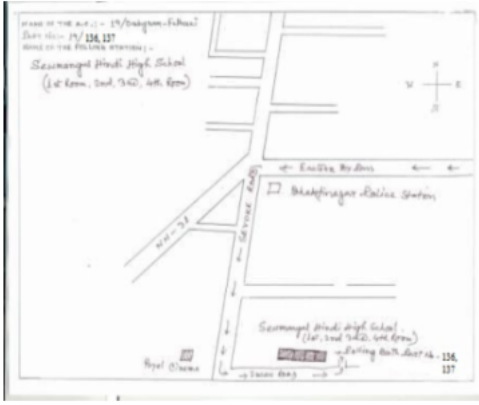

Nazri Naksha