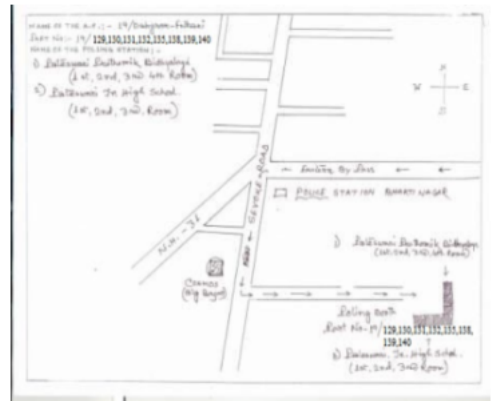

Key MAP View