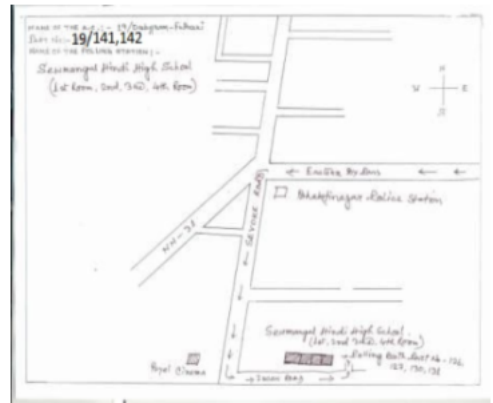

নির্বাচক নিবন্ধন আধিকারিকের স্বাক্ষর

Nazri Naksha

Google Map View

Polling Station Building Front View

Polling Station Front View

Cad View

Key MAP View

1 নাম : পুনম কুমারী স্বামীর নাম: অমরনাথ সিং বাড়ির নং : n0243 বয়স : 36 লিঙ্গ : মহিলা	WDB1460765 ফটো উপলব্ধ	2 নাম : রেহানা খাতুন স্বামীর নাম: মহঃ ইউনুস বাড়ির নং : n0284 বয়স : 52 লিঙ্গ : মহিলা	MHX0229567 ফটো উপলব্ধ	3 নাম : সমিনা খাতুন পিতার নাম: মহঃ ইসরাইল বাড়ির নং : n0286 বয়স : 49 লিঙ্গ : মহিলা	WB/03/021/111723 ফটো উপলব্ধ
4 নাম : অরুন শর্মা পিতার নাম: শিউ কুমার শর্মা বাড়ির নং : n0185 বয়স : 43 লিঙ্গ : পুরুষ	WDB1103076 ফটো উপলব্ধ	5 নাম : শিলা শর্মা স্বামীর নাম: শিউ কুমার শর্মা বাড়ির নং : n0184 বয়স : 60 লিঙ্গ : মহিলা	WB/03/021/111027 ফটো উপলব্ধ	6 নাম : বৈদ্যনাথ শর্মা পিতার নাম: অনিকলাল শর্মা বাড়ির নং : পাট নং 157 বয়স : 42 লিঙ্গ : পুরুষ	KRM2397404 ফটো উপলব্ধ
7 নাম : চান্দনি শর্মা স্বামীর নাম: বৈদ্যনাথ শর্মা বাড়ির নং : পাট নং 157 বয়স : 37 লিঙ্গ : মহিলা	RNL2175347 ফটো উপলব্ধ	8 নাম : সাদিকন খাতুন স্বামীর নাম: মহঃ ইসরাইল বাড়ির নং : n0280 বয়স : 81 লিঙ্গ : মহিলা	MHX0229559 ফটো উপলব্ধ	9 নাম : পূজা কুমারী স্বামীর নাম: কুন্দন কুমার গুপ্তা বাড়ির নং : 30 বয়স : 29 লিঙ্গ : মহিলা	WDB2927986 ফটো উপলব্ধ
10 নাম : মহম্মদ আকবর আজম পিতার নাম: সিরাজুদ্দিন বাড়ির নং : n0189 বয়স : 50 লিঙ্গ : পুরুষ	MHX4143368 ফটো উপলব্ধ	11 নাম : সন্তোষ রায় পিতার নাম: জয়নাথ রায় বাড়ির নং : n0261 বয়স : 36 লিঙ্গ : পুরুষ	WDB1104454 ফটো উপলব্ধ	12 নাম : বরুন কুমার শর্মা পিতার নাম: শিউ কুমার শর্মা বাড়ির নং : n0186 বয়স : 39 লিঙ্গ : পুরুষ	MHX3548294 ফটো উপলব্ধ
13 নাম : সরোজা স্বামীর নাম: ধীরাজ বরদেওয়া বাড়ির নং : n0150 বয়স : 48 লিঙ্গ : মহিলা	MHX1736826 ফটো উপলব্ধ	14 নাম : আলম মহঃ পিতার নাম: ইউনুস মহঃ বাড়ির নং : n0160 বয়স : 62 লিঙ্গ : পুরুষ	WB/03/021/111221 ফটো উপলব্ধ	15 নাম : নিশা পবিত্র পিতার নাম: মোহম্মদ ইসমাইল বাড়ির নং : n0160 বয়স : 41 লিঙ্গ : মহিলা	MHX3534583 ফটো উপলব্ধ
16 নাম : মেহেরুন খাতুন স্বামীর নাম: মোহম্মদ ইসমাইল বাড়ির নং : n0031 বয়স : 61 লিঙ্গ : মহিলা	WDB2874311 ফটো উপলব্ধ	17 নাম : মোমিনা খাতুন স্বামীর নাম: মোহম্মদ রশিদ বাড়ির নং : n0123 বয়স : 38 লিঙ্গ : মহিলা	WDB1461748 ফটো উপলব্ধ	18 নাম : শাবানা খাতুন পিতার নাম: মহঃ আকবর আজম বাড়ির নং : n0189 বয়স : 38 লিঙ্গ : মহিলা	WDB2394351 ফটো উপলব্ধ
19 নাম : মহ ইসমাইল পিতার নাম: মহআমিন বাড়ির নং : n0031 বয়স : 73 লিঙ্গ : পুরুষ	MHX0223974 ফটো উপলব্ধ	20 নাম : চেন সুখ ওবা অন্যান্য: বজরং লাল ওবা বাড়ির নং : ওয়ার্ড নং. 41 বয়স : 40 লিঙ্গ : পুরুষ	WDB3159506 ফটো উপলব্ধ	21 নাম : খোদায়াজা খাতুন স্বামীর নাম: মহ সিরাজুদ্দিন বাড়ির নং : n0188 বয়স : 78 লিঙ্গ : মহিলা	MHX4143376 ফটো উপলব্ধ
22 নাম : মোহম্মদ বশির পিতার নাম: মোহম্মদ আকবর বাড়ির নং : n0123 বয়স : 45 লিঙ্গ : পুরুষ	WDB2827566 ফটো উপলব্ধ	23 নাম : মহ আদুত পিতার নাম: আব্দুল গফুর বাড়ির নং : n0046 বয়স : 65 লিঙ্গ : পুরুষ	WB/03/021/111347 ফটো উপলব্ধ	24 নাম : বিন্দা দেবি স্বামীর নাম: রামপ্রবেশ শর্মা বাড়ির নং : n0351 বয়স : 69 লিঙ্গ : মহিলা	WDB3356359 ফটো উপলব্ধ
25 নাম : খাতুন আলো স্বামীর নাম: আকবর বাড়ির নং : n0123 বয়স : 59 লিঙ্গ : মহিলা	WB/03/021/111623 ফটো উপলব্ধ	26 নাম : মহঃ আসলাম পিতার নাম: মহঃ আলম বাড়ির নং : n0160 বয়স : 35 লিঙ্গ : পুরুষ	WDB1102813 ফটো উপলব্ধ	27 নাম : অপশনা খাতুন পিতার নাম: মহঃ আলম বাড়ির নং : n0160 বয়স : 35 লিঙ্গ : মহিলা	WDB1460740 ফটো উপলব্ধ
28 নাম : আল্পনা স্বর্নকার পিতার নাম: নবকুমার স্বর্নকার বাড়ির নং : এন3327 বয়স : 36 লিঙ্গ : মহিলা	RPG0778613 ফটো উপলব্ধ	29 নাম : মনোজ কুমার মন্ডল পিতার নাম: লক্ষীনারায়ন মন্ডল বাড়ির নং : n0342 বয়স : 36 লিঙ্গ : পুরুষ	WDB1119965 ফটো উপলব্ধ	30 নাম : অর্চনা চন্দ (দাস) স্বামীর নাম: শংকর চন্দ বাড়ির নং : n0207 বয়স : 45 লিঙ্গ : মহিলা	MHX3958113 ফটো উপলব্ধ