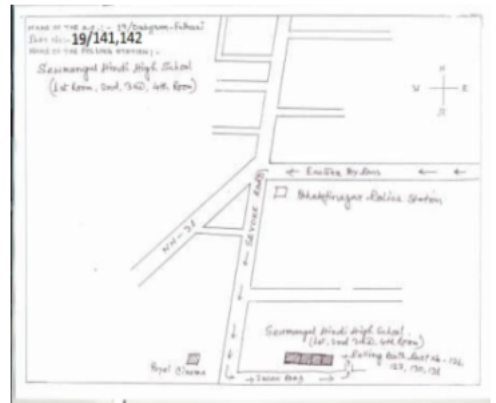

নির্বাচক নিবন্ধন আধিকারিকের স্বাক্ষর

Nazri Naksha

Google Map View

Polling Station Building Front View

Polling Station Front View

Cad View

Key MAP View

1 নাম : ফারহিন বানো পিতার নাম: মনসুর আলম বাড়ির নং : n0011 বয়স : 30 লিঙ্গ : মহিলা	WDB2032076 ফটো উপলব্ধ	2 নাম : আলম মনসুর পিতার নাম: সোকত আলী বাড়ির নং : n0011 বয়স : 64 লিঙ্গ : পুরুষ	WDB2884237 ফটো উপলব্ধ	3 নাম : মহঃ আলী সানওয়াজ পিতার নাম: মহঃ আলম বাড়ির নং : n0011 বয়স : 35 লিঙ্গ : পুরুষ	WDB1102821 ফটো উপলব্ধ
4 নাম : নাসিম আখতার জাভেদ পিতার নাম: মনসুর আলম বাড়ির নং : n0011 বয়স : 40 লিঙ্গ : পুরুষ	MHX3030798 ফটো উপলব্ধ	5 নাম : সলিম জাভেদ পিতার নাম: মকসুদ আলম বাড়ির নং : n0011 বয়স : 42 লিঙ্গ : পুরুষ	MHX2564904 ফটো উপলব্ধ	6 নাম : বেগম সাবরা স্বামীর নাম: মহঃ আলম বাড়ির নং : n0011 বয়স : 65 লিঙ্গ : মহিলা	WDB2884500 ফটো উপলব্ধ
7 নাম : ওয়াসীম জাবেদ পিতার নাম: মহবুব আলম বাড়ির নং : 3রোড ফোর,পেপ্লি গোড়াউন বিহুংগ বয়স : 32 লিঙ্গ : পুরুষ	WDB2032183 ফটো উপলব্ধ	8 নাম : মহঃ আলম পিতার নাম: সোকত আলী বাড়ির নং : n0011 বয়স : 71 লিঙ্গ : পুরুষ	WDB2884518 ফটো উপলব্ধ	9 নাম : চন্দ্র থাপা পিতার নাম: লাল বাহাদুর দুতরাজ বাড়ির নং : n0376 বয়স : 60 লিঙ্গ : মহিলা	WDB2534279 ফটো উপলব্ধ
10 নাম : কবিতা পাণ্ডে স্বামীর নাম: রবি ভূষণ পাণ্ডে বাড়ির নং : n0323 বয়স : 54 লিঙ্গ : মহিলা	WDB2236305 ফটো উপলব্ধ	11 নাম : বেগম রাজিয়া স্বামীর নাম: মকসুদ আলম বাড়ির নং : n0011 বয়স : 66 লিঙ্গ : মহিলা	WDB2884278 ফটো উপলব্ধ	12 নাম : রবি ভূষণ পাণ্ডে পিতার নাম: অনুথা পাণ্ডে বাড়ির নং : n0323 বয়স : 52 লিঙ্গ : পুরুষ	WDB2394591 ফটো উপলব্ধ
13 নাম : বৈদেহে পাণ্ডে পিতার নাম: রবি ভূষণ পাণ্ডে বাড়ির নং : স্বামী বিবেকানন্দ সরানী বয়স : 20 লিঙ্গ : মহিলা	WDB3316346 ফটো উপলব্ধ	14 নাম : সাইদা বেগম স্বামীর নাম: মহবুব আলম বাড়ির নং : n0011 বয়স : 51 লিঙ্গ : মহিলা	WDB2884534 ফটো উপলব্ধ	15 নাম : নার্গিস নোসাবা পিতার নাম: আসরাফ আলম আনসারি বাড়ির নং : n0170 বয়স : 38 লিঙ্গ : মহিলা	MHX3958063 ফটো উপলব্ধ
16 নাম : বেগম মদিনা স্বামীর নাম: মনসুর আলম বাড়ির নং : n0011 বয়স : 61 লিঙ্গ : মহিলা	WDB2884526 ফটো উপলব্ধ	17 নাম : সামিম জাভেদ পিতার নাম: মহঃ আলম বাড়ির নং : n0011 বয়স : 42 লিঙ্গ : পুরুষ	MHX2564920 ফটো উপলব্ধ	18 নাম : কেসংগ ছোডন শেরপা স্বামীর নাম: কিরণ বিক্রম শাহ বাড়ির নং : নির্বাণ হাউস বয়স : 58 লিঙ্গ : মহিলা	MHX2946374 ফটো উপলব্ধ
19 নাম : কুন্জেটা শাহ মায়ের নাম: কেসংগ ছোডন শেরপা বাড়ির নং : নির্বাণ হাউস বয়স : 20 লিঙ্গ : মহিলা	WDB3366853 ফটো উপলব্ধ	20 নাম : নন্দ দুলাল অধিকারী পিতার নাম: ভরত চন্দ্র অধিকারী বাড়ির নং : n0139 বয়স : 84 লিঙ্গ : পুরুষ	MHX3534609 ফটো উপলব্ধ	21 নাম : অর্চনা অধিকারী স্বামীর নাম: নন্দ দুলাল অধিকারী বাড়ির নং : n0137 বয়স : 79 লিঙ্গ : মহিলা	MHX3534617 ফটো উপলব্ধ
22 নাম : আশিষ অধিকারী পিতার নাম: নন্দ দুলাল অধিকারী বাড়ির নং : n0139 বয়স : 57 লিঙ্গ : পুরুষ	MHX3534625 ফটো উপলব্ধ	23 নাম : মলি অধিকারী স্বামীর নাম: আশিষ অধিকারী বাড়ির নং : n0139 বয়স : 35 লিঙ্গ : মহিলা	WDB2236313 ফটো উপলব্ধ	24 নাম : সুনিতা আগরওয়াল স্বামীর নাম: সুরেশ আগরওয়াল বাড়ির নং : n0383 বয়স : 52 লিঙ্গ : মহিলা	HR/08/63/19538 ফটো উপলব্ধ
25 নাম : সুরেশ আগরওয়াল পিতার নাম: রামভগত আগরওয়াল বাড়ির নং : n0382 বয়স : 55 লিঙ্গ : পুরুষ	HR/08/63/0195357 ফটো উপলব্ধ	26 নাম : আশীষ কুন্ডু পিতার নাম: অনিল কুন্ডু বাড়ির নং : n0163 বয়স : 60 লিঙ্গ : পুরুষ	WB/03/018/450340 ফটো উপলব্ধ	27 নাম : মিনা কর স্বামীর নাম: মনমথ কর বাড়ির নং : n0031 বয়স : 66 লিঙ্গ : মহিলা	WB/03/021/111550 ফটো উপলব্ধ
28 নাম : সুমি শর্মা পিতার নাম: সরজ শর্মা বাড়ির নং : n0239 বয়স : 35 লিঙ্গ : মহিলা	WDB1461441 ফটো উপলব্ধ	29 নাম : বাপ্পা কর্মকার মায়ের নাম: টুলু কর্মকার বাড়ির নং : এন0239 বয়স : 36 লিঙ্গ : পুরুষ	WDB3181815 ফটো উপলব্ধ	30 নাম : টুলু কর্মকার স্বামীর নাম: রঞ্জন কর্মকার বাড়ির নং : n0062 বয়স : 54 লিঙ্গ : মহিলা	WB/03/021/338467 ফটো উপলব্ধ