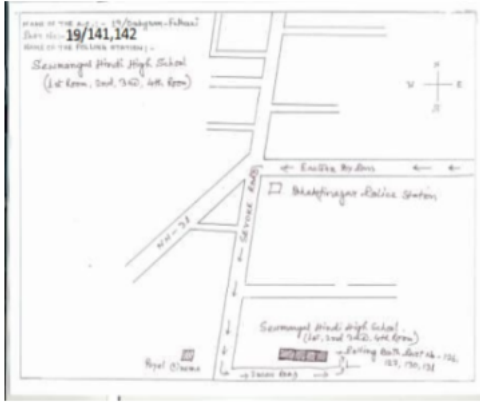

Nazri Naksha