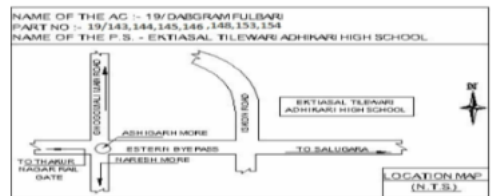

নির্বাচক নিবন্ধন আধিকারিকের স্বাক্ষর

Nazri Naksha

Google Map View

Polling Station Building Front View

Polling Station Front View

Cad View

Key MAP View

বিধানসভা নির্বাচনক্ষেত্রের নং, নাম : 19-ডাবগ্রাম-ফুলবাড়ি
ভাগ নং, নাম : 1-একটিয়াশাল এবং আই.ও.সি পাইপলাইন.