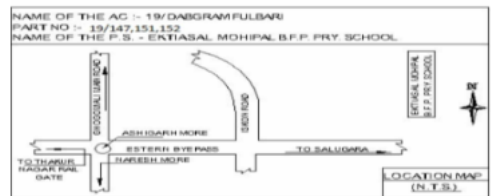

নির্বাচক নিবন্ধন আধিকারিকের স্বাক্ষর

Nazri Naksha

Google Map View

Polling Station Building Front View

Polling Station Front View

Cad View

Key MAP View

1 নাম : অনিঞ্জ ফাতিমা স্বামীর নাম: মহঃ জিয়াউল্লাহ বাড়ির নং : n0557 বয়স : 52 লিঙ্গ : মহিলা	WDB2624088	ফটো উপলব্ধ	2 নাম : নিরঞ্জন সাহা পিতার নাম: ধর্ম নারায়ণ সাহা বাড়ির নং : এন0156 বয়স : 48 লিঙ্গ : পুরুষ	WDB3053600	ফটো উপলব্ধ	3 নাম : আদিত্য জয়সোয়াল পিতার নাম: মনোজ জয়সোয়াল বাড়ির নং : ওয়ার্ড নং 40 বয়স : 21 লিঙ্গ : পুরুষ	WDB3308574	ফটো উপলব্ধ
4 নাম : রুমা গোস্বামী স্বামীর নাম: গোপাল গোস্বামী বাড়ির নং : N0279 বয়স : 56 লিঙ্গ : মহিলা	WDB3021656	ফটো উপলব্ধ	5 নাম : সোনিয়া রায় পিতার নাম: রঞ্জিত রায় বাড়ির নং : 36 বয়স : 22 লিঙ্গ : মহিলা	WDB3202207	ফটো উপলব্ধ	6 নাম : মমতা দেবী স্বামীর নাম: রঞ্জিত ঠাকুর বাড়ির নং : n0525 বয়স : 34 লিঙ্গ : মহিলা	WDB2400018	ফটো উপলব্ধ
7 নাম : বিজয় কুমার পাল পিতার নাম: মনোরঞ্জন পাল বাড়ির নং : n0294 বয়স : 29 লিঙ্গ : পুরুষ	WDB2399962	ফটো উপলব্ধ	8 নাম : ললিত কুমার আগরওয়াল পিতার নাম: দিলীপ কুমার আগরওয়াল বাড়ির নং : n0270 বয়স : 38 লিঙ্গ : পুরুষ	WDB0493486	ফটো উপলব্ধ	9 নাম : নুরফা খাতুন স্বামীর নাম: আমিনুল বাড়ির নং : N0382 বয়স : 44 লিঙ্গ : মহিলা	TQF0796599	ফটো উপলব্ধ
10 নাম : চিত্ত রঞ্জন পিতার নাম: প্রফুল্ল কুমার বাড়ির নং : n0578 বয়স : 77 লিঙ্গ : পুরুষ	GLQ1459460	ফটো উপলব্ধ	11 নাম : আমিরুল পিতার নাম: মোস্তাফিজ বাড়ির নং : n0500 বয়স : 61 লিঙ্গ : পুরুষ	WDB2399749	ফটো উপলব্ধ	12 নাম : রিয়া রায় পিতার নাম: মোহন কৃষ্ণ রায় বাড়ির নং : N0371 বয়স : 25 লিঙ্গ : মহিলা	WDB3011194	ফটো উপলব্ধ
13 নাম : গীতা পাল পিতার নাম: অশোক পাল বাড়ির নং : n0382 বয়স : 32 লিঙ্গ : মহিলা	WDB1825843	ফটো উপলব্ধ	14 নাম : সুমিতা সাহা স্বামীর নাম: সুশান্ত সাহা বাড়ির নং : n0278 বয়স : 35 লিঙ্গ : মহিলা	WDB1640705	ফটো উপলব্ধ	Q 15 নাম : জীবন ভৌমিক পিতার নাম: জগদীশ ভৌমিক বাড়ির নং : বয়স : 60 লিঙ্গ : পুরুষ	MHX3779352	ফটো উপলব্ধ
16 নাম : রঞ্জন কুমার ভৌমিক পিতার নাম: জীবন ভৌমিক বাড়ির নং : n0231 বয়স : 26 লিঙ্গ : পুরুষ	WDB2624005	ফটো উপলব্ধ	17 নাম : বর্না সাহা স্বামীর নাম: কমল সাহা বাড়ির নং : n0280 বয়স : 57 লিঙ্গ : মহিলা	WDB1105121	ফটো উপলব্ধ	18 নাম : গোপাল গোস্বামী পিতার নাম: মনোজ গোস্বামী বাড়ির নং : n0279 বয়স : 60 লিঙ্গ : পুরুষ	WDB1105113	ফটো উপলব্ধ
19 নাম : অর্চনা জয়সোয়াল স্বামীর নাম: মনোজ জয়সোয়াল বাড়ির নং : দুর্গা নগর বয়স : 41 লিঙ্গ : মহিলা	WDB3309184	ফটো উপলব্ধ	20 নাম : রেহানা রেজা পিতার নাম: আমিরুল ইসলাম বাড়ির নং : এন0159 বয়স : 25 লিঙ্গ : পুরুষ	WDB3251931	ফটো উপলব্ধ	21 নাম : রঞ্জনা রায় (মহন্ত) স্বামীর নাম: সুজিত রায় বাড়ির নং : n0156 বয়স : 43 লিঙ্গ : মহিলা	WDB1640663	ফটো উপলব্ধ
22 নাম : শিবানী জয়সোয়াল পিতার নাম: রাকেশ জয়সোয়াল বাড়ির নং : ওয়ার্ড নং -40 বয়স : 26 লিঙ্গ : মহিলা	WDB3232915	ফটো উপলব্ধ	23 নাম : তপতী ঘোষ স্বামীর নাম: জয়দেব ঘোষ বাড়ির নং : n0286 বয়স : 55 লিঙ্গ : মহিলা	MHX4144234	ফটো উপলব্ধ	Q 24 নাম : মনোরঞ্জন পাল পিতার নাম: মনো সিংহ পাল বাড়ির নং : বয়স : 44 লিঙ্গ : পুরুষ	MHX3967353	ফটো উপলব্ধ
Q 25 নাম : সম্পা পাল স্বামীর নাম: বিজয় পাল বাড়ির নং : বয়স : 33 লিঙ্গ : মহিলা	WDB2241248	ফটো উপলব্ধ	26 নাম : রিস্পী সাহা স্বামীর নাম: বসুদেব সাহা বাড়ির নং : এন0321 বয়স : 30 লিঙ্গ : মহিলা	WDB2241537	ফটো উপলব্ধ	27 নাম : আইনুর রহমান পিতার নাম: হারাদন রহমান বাড়ির নং : n0569 বয়স : 28 লিঙ্গ : পুরুষ	WDB2540193	ফটো উপলব্ধ
28 নাম : সুধা রায় স্বামীর নাম: জ্ঞানেন্দ্র রায় বাড়ির নং : n0156 বয়স : 66 লিঙ্গ : মহিলা	WDB1105071	ফটো উপলব্ধ	29 নাম : আকাশ জয়সোয়াল পিতার নাম: রাকেশ জয়সোয়াল বাড়ির নং : ওয়ার্ড নং -40 বয়স : 24 লিঙ্গ : পুরুষ	WDB3232923	ফটো উপলব্ধ	30 নাম : রঞ্জিত রায় পিতার নাম: জ্ঞানেন্দ্র রায় বাড়ির নং : n0156 বয়স : 38 লিঙ্গ : পুরুষ	WDB1640945	ফটো উপলব্ধ