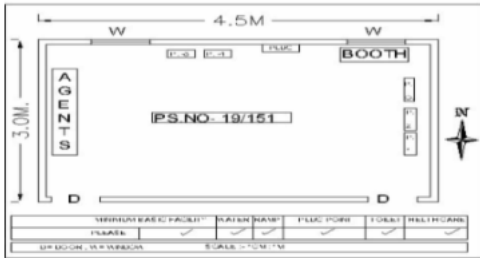

নির্বাচক নিবন্ধন আধিকারিকের স্বাক্ষর

Nazri Naksha

Google Map View

Polling Station Building Front View

Polling Station Front View

Cad View

Key MAP View

1 নাম : অনিঞ্জ ফাতিমা স্বামীর নাম: মহঃ জিয়াউল্লাহ বাড়ির নং : n0557 বয়স : 52 লিঙ্গ : মহিলা	WDB2624088	ফটো উপলব্ধ	2 নাম : নিরঞ্জন সাহা পিতার নাম: ধর্ম নারায়ণ সাহা বাড়ির নং : এন0156 বয়স : 48 লিঙ্গ : পুরুষ	WDB3053600	ফটো উপলব্ধ	3 নাম : আদিত্য জয়সোয়াল পিতার নাম: মনোজ জয়সোয়াল বাড়ির নং : ওয়ার্ড নং 40 বয়স : 21 লিঙ্গ : পুরুষ	WDB3308574	ফটো উপলব্ধ
4 নাম : রুমা গোস্বামী স্বামীর নাম: গোপাল গোস্বামী বাড়ির নং : N0279 বয়স : 56 লিঙ্গ : মহিলা	WDB3021656	ফটো উপলব্ধ	5 নাম : সোনিয়া রায় পিতার নাম: রঞ্জিত রায় বাড়ির নং : 36 বয়স : 22 লিঙ্গ : মহিলা	WDB3202207	ফটো উপলব্ধ	6 নাম : মমতা দেবী স্বামীর নাম: রঞ্জিত ঠাকুর বাড়ির নং : n0525 বয়স : 34 লিঙ্গ : মহিলা	WDB2400018	ফটো উপলব্ধ
7 নাম : বিজয় কুমার পাল পিতার নাম: মনোরঞ্জন পাল বাড়ির নং : n0294 বয়স : 29 লিঙ্গ : পুরুষ	WDB2399962	ফটো উপলব্ধ	8 নাম : ললিত কুমার আগরওয়াল পিতার নাম: দিলীপ কুমার আগরওয়াল বাড়ির নং : n0270 বয়স : 38 লিঙ্গ : পুরুষ	WDB0493486	ফটো উপলব্ধ	9 নাম : নুরফা খাতুন স্বামীর নাম: আমিনুল বাড়ির নং : N0382 বয়স : 44 লিঙ্গ : মহিলা	TQF0796599	ফটো উপলব্ধ
10 নাম : চিত্ত রঞ্জন পিতার নাম: প্রফুল্ল কুমার বাড়ির নং : n0578 বয়স : 77 লিঙ্গ : পুরুষ	GLQ1459460	ফটো উপলব্ধ	11 নাম : আমিরুল পিতার নাম: মোস্তাফিজ বাড়ির নং : n0500 বয়স : 61 লিঙ্গ : পুরুষ	WDB2399749	ফটো উপলব্ধ	12 নাম : রিয়া রায় পিতার নাম: মোহন কৃষ্ণ রায় বাড়ির নং : N0371 বয়স : 25 লিঙ্গ : মহিলা	WDB3011194	ফটো উপলব্ধ
13 নাম : গীতা পাল পিতার নাম: অশোক পাল বাড়ির নং : n0382 বয়স : 32 লিঙ্গ : মহিলা	WDB1825843	ফটো উপলব্ধ	14 নাম : সুমিতা সাহা স্বামীর নাম: সুশান্ত সাহা বাড়ির নং : n0278 বয়স : 35 লিঙ্গ : মহিলা	WDB1640705	ফটো উপলব্ধ	Q 15 নাম : জীবন ভৌমিক পিতার নাম: জগদীশ ভৌমিক বাড়ির নং : বয়স : 60 লিঙ্গ : পুরুষ	MHX3779352	ফটো উপলব্ধ
16 নাম : রঞ্জন কুমার ভৌমিক পিতার নাম: জীবন ভৌমিক বাড়ির নং : n0231 বয়স : 26 লিঙ্গ : পুরুষ	WDB2624005	ফটো উপলব্ধ	17 নাম : বর্না সাহা স্বামীর নাম: কমল সাহা বাড়ির নং : n0280 বয়স : 57 লিঙ্গ : মহিলা	WDB1105121	ফটো উপলব্ধ	18 নাম : গোপাল গোস্বামী পিতার নাম: মনোজ গোস্বামী বাড়ির নং : n0279 বয়স : 60 লিঙ্গ : পুরুষ	WDB1105113	ফটো উপলব্ধ
19 নাম : অর্চনা জয়সোয়াল স্বামীর নাম: মনোজ জয়সোয়াল বাড়ির নং : দুর্গা নগর বয়স : 41 লিঙ্গ : মহিলা	WDB3309184	ফটো উপলব্ধ	20 নাম : রেহানা রেজা পিতার নাম: আমিরুল ইসলাম বাড়ির নং : এন0159 বয়স : 25 লিঙ্গ : পুরুষ	WDB3251931	ফটো উপলব্ধ	21 নাম : রঞ্জনা রায় (মহন্ত) স্বামীর নাম: সুজিত রায় বাড়ির নং : n0156 বয়স : 43 লিঙ্গ : মহিলা	WDB1640663	ফটো উপলব্ধ
22 নাম : শিবানী জয়সোয়াল পিতার নাম: রাকেশ জয়সোয়াল বাড়ির নং : ওয়ার্ড নং -40 বয়স : 26 লিঙ্গ : মহিলা	WDB3232915	ফটো উপলব্ধ	23 নাম : তপতী ঘোষ স্বামীর নাম: জয়দেব ঘোষ বাড়ির নং : n0286 বয়স : 55 লিঙ্গ : মহিলা	MHX4144234	ফটো উপলব্ধ	Q 24 নাম : মনোরঞ্জন পাল পিতার নাম: মনো সিংহ পাল বাড়ির নং : বয়স : 44 লিঙ্গ : পুরুষ	MHX3967353	ফটো উপলব্ধ
Q 25 নাম : সম্পা পাল স্বামীর নাম: বিজয় পাল বাড়ির নং : বয়স : 33 লিঙ্গ : মহিলা	WDB2241248	ফটো উপলব্ধ	26 নাম : রিস্পী সাহা স্বামীর নাম: বসুদেব সাহা বাড়ির নং : এন0321 বয়স : 30 লিঙ্গ : মহিলা	WDB2241537	ফটো উপলব্ধ	27 নাম : আইনুর রহমান পিতার নাম: হারাদন রহমান বাড়ির নং : n0569 বয়স : 28 লিঙ্গ : পুরুষ	WDB2540193	ফটো উপলব্ধ
28 নাম : সুধা রায় স্বামীর নাম: জ্ঞানেন্দ্র রায় বাড়ির নং : n0156 বয়স : 66 লিঙ্গ : মহিলা	WDB1105071	ফটো উপলব্ধ	29 নাম : আকাশ জয়সোয়াল পিতার নাম: রাকেশ জয়সোয়াল বাড়ির নং : ওয়ার্ড নং -40 বয়স : 24 লিঙ্গ : পুরুষ	WDB3232923	ফটো উপলব্ধ	30 নাম : রঞ্জিত রায় পিতার নাম: জ্ঞানেন্দ্র রায় বাড়ির নং : n0156 বয়স : 38 লিঙ্গ : পুরুষ	WDB1640945	ফটো উপলব্ধ