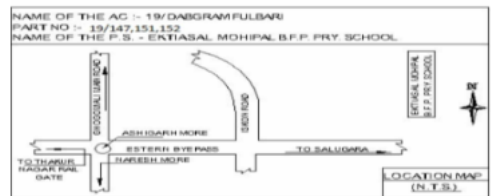

নির্বাচক নিবন্ধন আধিকারিকের স্বাক্ষর

Nazri Naksha

Google Map View

Polling Station Building Front View

Polling Station Front View

Cad View

Key MAP View

1 নাম : পিংকি সাহা (দাস) স্বামীর নাম: পংকজ কুমার সাহা বাড়ির নং : n0079 বয়স : 42 লিঙ্গ : মহিলা	WDB2400554	ফটো উপলব্ধ	2 নাম : প্রীতি সাহা পিতার নাম: পঙ্কজ কুমার সাহা বাড়ির নং : সরত চন্দ্র পল্লী বয়স : 22 লিঙ্গ : মহিলা	WDB3259900	ফটো উপলব্ধ	3 নাম : মধুমিতা ঘোষ (সরকার) স্বামীর নাম: বিনয় ঘোষ বাড়ির নং : n0272 বয়স : 28 লিঙ্গ : মহিলা	WDB2400281	ফটো উপলব্ধ
4 নাম : দীপ্তি মহন্ত (দাস) স্বামীর নাম: সঞ্জিত মহন্ত বাড়ির নং : n0277 বয়স : 45 লিঙ্গ : মহিলা	WDB2241602	ফটো উপলব্ধ	Q 5 নাম : রীতা পাল স্বামীর নাম: অশোক পাল বাড়ির নং : বয়স : 42 লিঙ্গ : মহিলা	WDB2400323	ফটো উপলব্ধ	6 নাম : শিবব্রত দেব পিতার নাম: জ্যোতির্ময় দেব বাড়ির নং : n0258 বয়স : 33 লিঙ্গ : পুরুষ	WDB2037224	ফটো উপলব্ধ
7 নাম : জ্যোতির্ময় দেব পিতার নাম: জগদীশ চন্দ্র দেব বাড়ির নং : n0258 বয়স : 76 লিঙ্গ : পুরুষ	WDB1826346	ফটো উপলব্ধ	8 নাম : বিনয় ঘোষ পিতার নাম: প্রবীন চন্দ্র ঘোষ বাড়ির নং : n0272 বয়স : 35 লিঙ্গ : পুরুষ	WDB1107077	ফটো উপলব্ধ	9 নাম : শ্যাম সুন্দর সাহা পিতার নাম: উত্তম কুমার সাহা বাড়ির নং : n0079 বয়স : 35 লিঙ্গ : পুরুষ	WDB1272368	ফটো উপলব্ধ
10 নাম : মিতুন সাহা পিতার নাম: প্রদীপ সাহা বাড়ির নং : n0079 বয়স : 41 লিঙ্গ : পুরুষ	WDB1105063	ফটো উপলব্ধ	Q 11 নাম : দীনেশ দাস পিতার নাম: বিজয় দাস বাড়ির নং : বয়স : 39 লিঙ্গ : পুরুষ	WDB1640952	ফটো উপলব্ধ	Q 12 নাম : প্রজাপতি দাস স্বামীর নাম: বিজয় দাস বাড়ির নং : বয়স : 63 লিঙ্গ : মহিলা	MHX3967312	ফটো উপলব্ধ
13 নাম : কাকলী (মহন্ত) দাস স্বামীর নাম: দীনেশ দাস বাড়ির নং : n0144 বয়স : 36 লিঙ্গ : মহিলা	WDB1826197	ফটো উপলব্ধ	14 নাম : পংকজ কুমার সাহা পিতার নাম: প্রদীপ সাহা বাড়ির নং : n0079 বয়স : 44 লিঙ্গ : পুরুষ	WDB1165661	ফটো উপলব্ধ	15 নাম : রঞ্জিতা অধিকারী (দাস) স্বামীর নাম: সুধীর অধিকারী বাড়ির নং : n0126 বয়স : 43 লিঙ্গ : মহিলা	WDB0493460	ফটো উপলব্ধ
16 নাম : আরতী ইন্দ্র স্বামীর নাম: দীপক ইন্দ্র বাড়ির নং : n0321 বয়স : 49 লিঙ্গ : মহিলা	WB/04/025/0957661	ফটো উপলব্ধ	Q 17 নাম : অলকা ইন্দ্র পিতার নাম: দীপক ইন্দ্র বাড়ির নং : বয়স : 32 লিঙ্গ : মহিলা	WDB1840941	ফটো উপলব্ধ	18 নাম : দীপক ইন্দ্র পিতার নাম: পরেশ চন্দ্র ইন্দ্র বাড়ির নং : n0318 বয়স : 52 লিঙ্গ : পুরুষ	WB/04/025/0957050	ফটো উপলব্ধ
19 নাম : মেনকা ইন্দ্র পিতার নাম: দীপক ইন্দ্র বাড়ির নং : ওয়ার্ড নং.40 বয়স : 20 লিঙ্গ : মহিলা	WDB3354107	ফটো উপলব্ধ	20 নাম : বিশাখা ইন্দ্র পিতার নাম: দীপক ইন্দ্র বাড়ির নং : n0320 বয়স : 30 লিঙ্গ : মহিলা	WDB2256261	ফটো উপলব্ধ	21 নাম : সুমিত্রা কুণ্ডু স্বামীর নাম: সুব্রত কুণ্ডু বাড়ির নং : N012 বয়স : 58 লিঙ্গ : মহিলা	LLH4591319	ফটো উপলব্ধ
22 নাম : তনুশ্রী দে চৌধুরী স্বামীর নাম: শুভজিৎ দে বাড়ির নং : n00012 বয়স : 30 লিঙ্গ : মহিলা	WDB2926400	ফটো উপলব্ধ	23 নাম : পিংকি পাল কুন্ডু স্বামীর নাম: রাজু কুন্ডু বাড়ির নং : 2 বয়স : 46 লিঙ্গ : মহিলা	ZRS2166692	ফটো উপলব্ধ	24 নাম : সুব্রত কর পিতার নাম: শ্যামল কর বাড়ির নং : n0341 বয়স : 27 লিঙ্গ : পুরুষ	WDB2540508	ফটো উপলব্ধ
25 নাম : জয়ন্ত কর্মকার পিতার নাম: জয়দেব কর্মকার বাড়ির নং : n0167 বয়স : 51 লিঙ্গ : পুরুষ	WB/01/005/678189	ফটো উপলব্ধ	26 নাম : লিটন কর্মকার পিতার নাম: যতীশ কর্মকার বাড়ির নং : n0136 বয়স : 44 লিঙ্গ : পুরুষ	MHX3779394	ফটো উপলব্ধ	27 নাম : রজত কর্মকার পিতার নাম: জয়ন্ত কর্মকার বাড়ির নং : 455 বয়স : 24 লিঙ্গ : পুরুষ	WDB3203692	ফটো উপলব্ধ
28 নাম : সুমিত কুন্ডু পিতার নাম: সুব্রত কুন্ডু বাড়ির নং : N0007 বয়স : 36 লিঙ্গ : পুরুষ	XEQ1783679	ফটো উপলব্ধ	29 নাম : মৌমিতা কর্মকার পিতার নাম: গোলক কর্মকার বাড়ির নং : N0306 বয়স : 27 লিঙ্গ : মহিলা	WDB2400471	ফটো উপলব্ধ	30 নাম : সম্পা কর্মকার স্বামীর নাম: পলাশ কর্মকার বাড়ির নং : n0346 বয়স : 36 লিঙ্গ : মহিলা	WDB2540557	ফটো উপলব্ধ