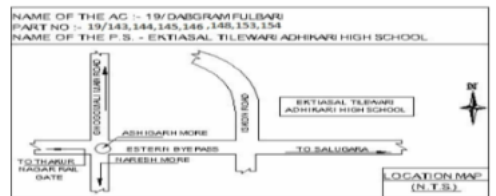

নির্বাচক নিবন্ধন আধিকারিকের স্বাক্ষর

Nazri Naksha

Google Map View

Polling Station Building Front View

Polling Station Front View

Cad View

Key MAP View

1	MHX2585214	নাম : মহঃসালম পিতার নাম: মহঃসাহেবজান বাড়ির নং : n0053 বয়স : 42 লিঙ্গ : পুরুষ	ফটো উপলব্ধ	2	WB/03/021/141057	নাম : খাতুন বেগম স্বামীর নাম: মুজতফা বাড়ির নং : n0053 বয়স : 66 লিঙ্গ : মহিলা	ফটো উপলব্ধ	3	WB/03/021/141049	নাম : আকতারী বেগম স্বামীর নাম: ফরিদ হুসেন বাড়ির নং : n0090 বয়স : 56 লিঙ্গ : মহিলা	ফটো উপলব্ধ
4	WDB1641869	নাম : খাদেজা বেগম স্বামীর নাম: মহঃ সামসুল হক বাড়ির নং : n0040 বয়স : 43 লিঙ্গ : মহিলা	ফটো উপলব্ধ	5	MHX3048667	নাম : মর্জিনা খাতুন পিতার নাম: ফরিদ আহমেদ বাড়ির নং : n0065 বয়স : 41 লিঙ্গ : মহিলা	ফটো উপলব্ধ	6	WDB1274133	নাম : মহঃ আজাদ পিতার নাম: মহঃ আলম বাড়ির নং : n0049 বয়স : 35 লিঙ্গ : পুরুষ	ফটো উপলব্ধ
7	MHX3048725	নাম : কলাবতী ছেত্রী পিতার নাম: মান সিং ছেত্রী বাড়ির নং : n0104 বয়স : 44 লিঙ্গ : মহিলা	ফটো উপলব্ধ	8	WB/03/021/141143	নাম : মহঃ নাসীর পিতার নাম: মহঃ হাবিব বাড়ির নং : n0040 বয়স : 77 লিঙ্গ : পুরুষ	ফটো উপলব্ধ	9	WDB2886927	নাম : মহঃ মুস্তাফা পিতার নাম: মহঃসাহেবজান বাড়ির নং : n0053 বয়স : 71 লিঙ্গ : পুরুষ	ফটো উপলব্ধ
10	BKV2038222	নাম : মোহাম্মদ কাশিম পিতার নাম: মোহাম্মদ উসমান বাড়ির নং : n0090 বয়স : 49 লিঙ্গ : পুরুষ	ফটো উপলব্ধ	11	WB/03/021/141059	নাম : খাতুন বেগম স্বামীর নাম: আলম মহঃ বাড়ির নং : n0049 বয়স : 56 লিঙ্গ : মহিলা	ফটো উপলব্ধ	12	WDB1641752	নাম : টালাত পারভীন পিতার নাম: মহঃ আলম বাড়ির নং : n0069 বয়স : 33 লিঙ্গ : মহিলা	ফটো উপলব্ধ
13	WB/03/021/141305	নাম : আদিনা বেগম স্বামীর নাম: মান হক এম ডি বাড়ির নং : n0034 বয়স : 59 লিঙ্গ : মহিলা	ফটো উপলব্ধ	14	WB/03/021/141170	নাম : শকুন্তলা ঘিমিরাজ স্বামীর নাম: প্রধান ঘিমিরাজ বাড়ির নং : n0104 বয়স : 61 লিঙ্গ : মহিলা	ফটো উপলব্ধ	15	MHX3047602	নাম : টুকটুকি খাতুন পিতার নাম: সামসুর বাড়ির নং : n0035 বয়স : 42 লিঙ্গ : মহিলা	ফটো উপলব্ধ
16	WB/03/021/141128	নাম : মহঃ আনিস পিতার নাম: সহিদ মহঃ বাড়ির নং : n0115 বয়স : 49 লিঙ্গ : পুরুষ	ফটো উপলব্ধ	17	WB/03/021/141028	নাম : ফিরোজ আলম পিতার নাম: মহঃইদ্রিস বাড়ির নং : n0047 বয়স : 51 লিঙ্গ : পুরুষ	ফটো উপলব্ধ	18	MHX3047693	নাম : মহঃ তসলিম পিতার নাম: মহঃ ইদ্রিস বাড়ির নং : n0047 বয়স : 40 লিঙ্গ : পুরুষ	ফটো উপলব্ধ
19	WDB1827757	নাম : সাইরা বানো পিতার নাম: মহঃ আলম বাড়ির নং : n0049 বয়স : 32 লিঙ্গ : মহিলা	ফটো উপলব্ধ	20	WDB1827765	নাম : জাহিদা খাতুন পিতার নাম: মহঃ আলম বাড়ির নং : n0049 বয়স : 32 লিঙ্গ : মহিলা	ফটো উপলব্ধ	21	MHX3968575	নাম : মহঃ ইসলাম পিতার নাম: মহঃ মুস্তাফা বাড়ির নং : n0053 বয়স : 37 লিঙ্গ : পুরুষ	ফটো উপলব্ধ
22	WDB1470517	নাম : আবু তালহা সোহেল পিতার নাম: মহঃ সোহেল আহমেদ আহমেদ বাড়ির নং : n0067 বয়স : 34 লিঙ্গ : পুরুষ	ফটো উপলব্ধ	23	WDB1827401	নাম : মোঃ নাসিম পিতার নাম: মোঃ ইদ্রিস বাড়ির নং : n0047 বয়স : 31 লিঙ্গ : পুরুষ	ফটো উপলব্ধ	24	MHX3780715	নাম : শাবানা খাতুন পিতার নাম: মহঃ ইদ্রিস মহঃ বাড়ির নং : n0047 বয়স : 37 লিঙ্গ : মহিলা	ফটো উপলব্ধ
25	MHX0288753	নাম : মহঃ ভলু পিতার নাম: মহঃ হাফিজ বাড়ির নং : n0069 বয়স : 77 লিঙ্গ : পুরুষ	ফটো উপলব্ধ	26	MHX3547437	নাম : সোনা বেগম পিতার নাম: মহঃ ভলু বাড়ির নং : n0069 বয়স : 49 লিঙ্গ : মহিলা	ফটো উপলব্ধ	27	WDB1641802	নাম : ফারহাতি পারভীন পিতার নাম: মহঃ ভলু বাড়ির নং : n0069 বয়স : 34 লিঙ্গ : মহিলা	ফটো উপলব্ধ
28	WDB2402121	নাম : এম ডি রাজক পিতার নাম: নবাব মহঃ বাড়ির নং : n0012 বয়স : 29 লিঙ্গ : পুরুষ	ফটো উপলব্ধ	29	WDB2402147	নাম : এম ডি সাহিন পিতার নাম: এম ডি সাকিল বাড়ির নং : n0081 বয়স : 28 লিঙ্গ : পুরুষ	ফটো উপলব্ধ	30	MHX2585222	নাম : মহঃ কালম পিতার নাম: মহঃ মুস্তাফা বাড়ির নং : n0053 বয়স : 42 লিঙ্গ : পুরুষ	ফটো উপলব্ধ