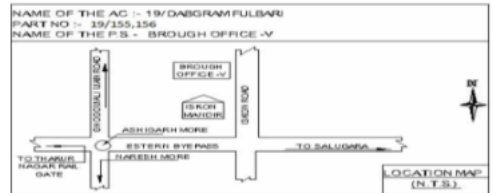

নির্বাচক নিবন্ধন আধিকারিকের স্বাক্ষর

Nazri Naksha

Google Map View

Polling Station Building Front View

Polling Station Front View

Cad View

Key MAP View

1 নাম : প্রিয়ান্বিতা বিশ্বাস পিতার নাম: বিজন বিশ্বাস বাড়ির নং : n0012 বয়স : 24 লিঙ্গ : মহিলা	WDB2899078 ফটো উপলব্ধ	2 নাম : জয়দীপ পিতার নাম: জ্যোতিষ দত্ত বাড়ির নং : তাজ বাটিকা বয়স : 46 লিঙ্গ : পুরুষ	GJF1825349 ফটো উপলব্ধ	3 নাম : সুনীল অধিকারী পিতার নাম: শ্যামল অধিকারী বাড়ির নং : n0012 বয়স : 45 লিঙ্গ : পুরুষ	MHX2934461 ফটো উপলব্ধ
4 নাম : হাবিবুর রহমান পিতার নাম: মজিবুর রহমান বাড়ির নং : n0353 বয়স : 41 লিঙ্গ : পুরুষ	WDB2542645 ফটো উপলব্ধ	5 নাম : পিকলু অধিকারী পিতার নাম: শ্যামল অধিকারী বাড়ির নং : n0012 বয়স : 43 লিঙ্গ : পুরুষ	MHX2934453 ফটো উপলব্ধ	6 নাম : ইসরত খাতুন স্বামীর নাম: আনিস মহঃ বাড়ির নং : n0193 বয়স : 47 লিঙ্গ : মহিলা	MHX3781010 ফটো উপলব্ধ
7 নাম : ফারাহাত বানো স্বামীর নাম: মহ রোয়স আহমেদ বাড়ির নং : n0310 বয়স : 49 লিঙ্গ : মহিলা	WDB2402352 ফটো উপলব্ধ	8 নাম : রুবিনা বানু স্বামীর নাম: হাবিবুর রহমান বাড়ির নং : n0352 বয়স : 34 লিঙ্গ : মহিলা	WDB2542637 ফটো উপলব্ধ	9 নাম : পিংকী পাশোয়ান পিতার নাম: রামেশ্বর পাশোয়ান বাড়ির নং : n0251 বয়স : 36 লিঙ্গ : মহিলা	WDB1105840 ফটো উপলব্ধ
10 নাম : জোৎস্না চক্রবর্তী স্বামীর নাম: তপন কুমার চক্রবর্তী বাড়ির নং : n0252 বয়স : 64 লিঙ্গ : মহিলা	JLQ4414967 ফটো উপলব্ধ	11 নাম : সংগীতা ছেত্রী স্বামীর নাম: মদন ছেত্রী বাড়ির নং : এন0012 বয়স : 53 লিঙ্গ : মহিলা	WDB3357928 ফটো উপলব্ধ	12 নাম : অর্ডির পাল পিতার নাম: সরোজিত পাল বাড়ির নং : n0264 বয়স : 35 লিঙ্গ : পুরুষ	WDB1101690 ফটো উপলব্ধ
13 নাম : পম্পা অধিকারী স্বামীর নাম: সুনীল অধিকারী বাড়ির নং : n0360 বয়স : 36 লিঙ্গ : মহিলা	WDB2542710 ফটো উপলব্ধ	14 নাম : মঞ্জু আইচ স্বামীর নাম: নারায়ন আইচ বাড়ির নং : এন0129 বয়স : 76 লিঙ্গ : মহিলা	WDB3290293 ফটো উপলব্ধ	15 নাম : সুখদেব আইচ পিতার নাম: নারায়ন আইচ বাড়ির নং : এন0129 বয়স : 49 লিঙ্গ : পুরুষ	MHX3010113 ফটো উপলব্ধ
16 নাম : সুরজ গোয়েল পিতার নাম: বালচন্দ গোয়াল বাড়ির নং : ডোব্ক্ষীন সিগুতর সী1 বয়স : 41 লিঙ্গ : পুরুষ	WDB2720753 ফটো উপলব্ধ	17 নাম : সাজন আগরওয়াল পিতার নাম: বুরিমল আগরওয়াল বাড়ির নং : n0318 বয়স : 53 লিঙ্গ : পুরুষ	WDB2402428 ফটো উপলব্ধ	18 নাম : সয়োতা আগরওয়াল পিতার নাম: সাজন আগরওয়াল বাড়ির নং : n0320 বয়স : 29 লিঙ্গ : মহিলা	WDB2402444 ফটো উপলব্ধ
19 নাম : জয় নারায়ন আগরওয়াল পিতার নাম: তোতারাম আগরওয়াল বাড়ির নং : n0395 বয়স : 82 লিঙ্গ : পুরুষ	GLQ4751566 ফটো উপলব্ধ	20 নাম : বিমলা দেবী আগরওয়াল স্বামীর নাম: প্রেমকুমার আগরওয়াল বাড়ির নং : n0396 বয়স : 65 লিঙ্গ : মহিলা	WDB2542843 ফটো উপলব্ধ	21 নাম : সোনিকা গোয়েল স্বামীর নাম: সুরজ গোয়াল বাড়ির নং : ডোব্ক্ষীন সিগুতর সী1 বয়স : 38 লিঙ্গ : মহিলা	WDB2720597 ফটো উপলব্ধ
Q 22 নাম : যশ আগরওয়াল মায়ের নাম: জুলি আগরওয়াল বাড়ির নং : এন0376 বয়স : 21 লিঙ্গ : পুরুষ	WDB3279304 ফটো উপলব্ধ	23 নাম : মধু আগরওয়াল স্বামীর নাম: রাজেশ আগরওয়াল বাড়ির নং : n0393 বয়স : 50 লিঙ্গ : মহিলা	GLQ4751590 ফটো উপলব্ধ	24 নাম : রেনু আগরওয়াল স্বামীর নাম: সঞ্জয় আগরওয়াল বাড়ির নং : n0367 বয়স : 38 লিঙ্গ : মহিলা	WDB2542777 ফটো উপলব্ধ
25 নাম : কলাবতী দেবী আগরওয়াল স্বামীর নাম: জয় নারায়ন আগরওয়াল বাড়ির নং : n0394 বয়স : 72 লিঙ্গ : মহিলা	GLQ4751574 ফটো উপলব্ধ	26 নাম : জ্যোতি আগরওয়াল স্বামীর নাম: সাজন আগরওয়াল বাড়ির নং : n0319 বয়স : 50 লিঙ্গ : মহিলা	YJC1096106 ফটো উপলব্ধ	27 নাম : জুলি আগরওয়াল স্বামীর নাম: বিনোদ আগরওয়াল বাড়ির নং : n0376 বয়স : 46 লিঙ্গ : মহিলা	GLQ4751616 ফটো উপলব্ধ
28 নাম : সঞ্জয় আগরওয়াল পিতার নাম: প্রেম কুমার আগরওয়াল বাড়ির নং : n0287 বয়স : 41 লিঙ্গ : পুরুষ	WDB2243285 ফটো উপলব্ধ	29 নাম : প্রেম কুমার আগরওয়াল পিতার নাম: গোপিরাম আগরওয়াল বাড়ির নং : n0283 বয়স : 68 লিঙ্গ : পুরুষ	WDB2243269 ফটো উপলব্ধ	30 নাম : মোহাম্মদ রহিস আহমেদ পিতার নাম: মোহাম্মদ অনীশ আহমেদ বাড়ির নং : n0309 বয়স : 57 লিঙ্গ : পুরুষ	WDB2402345 ফটো উপলব্ধ