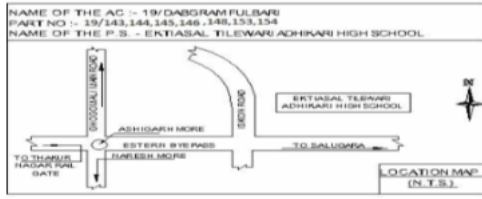

Nazri Naksha