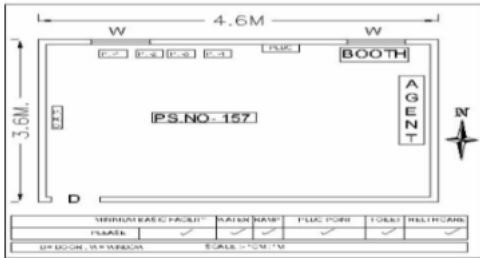

নির্বাচক নিবন্ধন আধিকারিকের স্বাক্ষর

Nazri Naksha

Google Map View

Polling Station Building Front View

Polling Station Front View

Cad View

Key MAP View

<p>Q 1</p> <p>নাম : বীরাজ ছেত্রী পিতার নাম: বীর বাহাদুর ছেত্রী বাড়ির নং : বয়স : 37 লিঙ্গ : পুরুষ</p> <p>ফটো উপলব্ধ</p>	WDB1106012	<p>2</p> <p>নাম : সঞ্জয় পাল পিতার নাম: পৌরন্দ্র চন্দ্র পাল বাড়ির নং : n0320 বয়স : 50 লিঙ্গ : পুরুষ</p> <p>ফটো উপলব্ধ</p>	WDB1086073	<p>3</p> <p>নাম : উত্তম কুমার পাল চৌধুরী পিতার নাম: শান্তি রাম পাল চৌধুরী বাড়ির নং : n0276 বয়স : 60 লিঙ্গ : পুরুষ</p> <p>ফটো উপলব্ধ</p>	MHX3969524
<p>4</p> <p>নাম : সুরত পাল চৌধুরী পিতার নাম: উত্তম কুমার পাল চৌধুরী বাড়ির নং : n0276 বয়স : 29 লিঙ্গ : পুরুষ</p> <p>ফটো উপলব্ধ</p>	WDB2243996	<p>5</p> <p>নাম : সুরমিলা পাল চৌধুরী স্বামীর নাম: উত্তম কুমার পাল চৌধুরী বাড়ির নং : n0277 বয়স : 56 লিঙ্গ : মহিলা</p> <p>ফটো উপলব্ধ</p>	MHX3969532	<p>6</p> <p>নাম : কৌশল লিথু পিতার নাম: টঙ্কা বাহাদুর সুবা বাড়ির নং : n0428 বয়স : 49 লিঙ্গ : মহিলা</p> <p>ফটো উপলব্ধ</p>	WB/03/021/147389
<p>7</p> <p>নাম : বিকি মংরাতি পিতার নাম: কাজী বাহাদুর মংগ্রাতি বাড়ির নং : n0091 বয়স : 30 লিঙ্গ : পুরুষ</p> <p>ফটো উপলব্ধ</p>	WDB1274687	<p>8</p> <p>নাম : আমন গোয়াল পিতার নাম: রাজকুমার আগরওয়াল বাড়ির নং : এন0145 বয়স : 27 লিঙ্গ : পুরুষ</p> <p>ফটো উপলব্ধ</p>	YJC2556199	<p>9</p> <p>নাম : টিকা মংরাতি স্বামীর নাম: কাজী বাহাদুর মংরাতি বাড়ির নং : n0091 বয়স : 55 লিঙ্গ : মহিলা</p> <p>ফটো উপলব্ধ</p>	BQT2712396
<p>10</p> <p>নাম : রিধী অগারআল পিতার নাম: বিজয় অগারআল বাড়ির নং : n0457 বয়স : 26 লিঙ্গ : মহিলা</p> <p>ফটো উপলব্ধ</p>	WDB2636157	<p>11</p> <p>নাম : লতা অধিকারী (প্রায়সরকার) স্বামীর নাম: উম্মেশ্বর রায়সরকার বাড়ির নং : n0331 বয়স : 37 লিঙ্গ : মহিলা</p> <p>ফটো উপলব্ধ</p>	WDB1828813	<p>12</p> <p>নাম : রাজকুমার আগরওয়াল পিতার নাম: মোতিরাম আগরওয়াল বাড়ির নং : এন0125 বয়স : 58 লিঙ্গ : পুরুষ</p> <p>ফটো উপলব্ধ</p>	CMC0039941
<p>13</p> <p>নাম : মঞ্জু দেবী আগরওয়াল স্বামীর নাম: বিনোদ কুমার আগরওয়াল বাড়ির নং : এন0087 বয়স : 66 লিঙ্গ : মহিলা</p> <p>ফটো উপলব্ধ</p>	WDB3034766	<p>14</p> <p>নাম : স্বপ্না (দাস) পাল স্বামীর নাম: সুদীপ পাল বাড়ির নং : n0278 বয়স : 47 লিঙ্গ : মহিলা</p> <p>ফটো উপলব্ধ</p>	MHX2662120	<p>15</p> <p>নাম : শিপ্রা পাল স্বামীর নাম: অশোক পাল বাড়ির নং : n0087 বয়স : 59 লিঙ্গ : মহিলা</p> <p>ফটো উপলব্ধ</p>	WB/03/021/147328
<p>16</p> <p>নাম : অমিত পাল পিতার নাম: অশোক পাল বাড়ির নং : n0087 বয়স : 40 লিঙ্গ : পুরুষ</p> <p>ফটো উপলব্ধ</p>	MHX3049442	<p>17</p> <p>নাম : সুনীতা আগরওয়াল স্বামীর নাম: রাজকুমার আগরওয়াল বাড়ির নং : এন0215 বয়স : 49 লিঙ্গ : মহিলা</p> <p>ফটো উপলব্ধ</p>	YJC2553444	<p>18</p> <p>নাম : বিপাশা রায় স্বামীর নাম: প্রদীপ রায় বাড়ির নং : n0325 বয়স : 55 লিঙ্গ : মহিলা</p> <p>ফটো উপলব্ধ</p>	WB/03/020/231401
<p>19</p> <p>নাম : হরেন্দ্র ওঝা পিতার নাম: মৃত রামপূজন ওঝা বাড়ির নং : n0172 বয়স : 69 লিঙ্গ : পুরুষ</p> <p>ফটো উপলব্ধ</p>	WB/03/021/165148	<p>20</p> <p>নাম : মঞ্জু ওঝা স্বামীর নাম: হরেন্দ্র ওঝা বাড়ির নং : n0172 বয়স : 62 লিঙ্গ : মহিলা</p> <p>ফটো উপলব্ধ</p>	WB/03/021/165149	<p>21</p> <p>নাম : শিল্পি ওঝা পিতার নাম: হরেন্দ্র ওঝা বাড়ির নং : n0172 বয়স : 39 লিঙ্গ : মহিলা</p> <p>ফটো উপলব্ধ</p>	MHX3403862
<p>22</p> <p>নাম : আশিষ কুমার ওঝা পিতার নাম: হরেন্দ্র ওঝা বাড়ির নং : n0172 বয়স : 34 লিঙ্গ : পুরুষ</p> <p>ফটো উপলব্ধ</p>	WDB1471226	<p>23</p> <p>নাম : সুরত কুমার কুণ্ডু পিতার নাম: সুধাংশু কুমার কুণ্ডু বাড়ির নং : n0092 বয়স : 68 লিঙ্গ : পুরুষ</p> <p>ফটো উপলব্ধ</p>	WB/03/021/147552	<p>24</p> <p>নাম : সৌরভ কুণ্ডু পিতার নাম: সুরত কুমার কুণ্ডু বাড়ির নং : n0092 বয়স : 35 লিঙ্গ : পুরুষ</p> <p>ফটো উপলব্ধ</p>	WDB1275080
<p>25</p> <p>নাম : দিলীপ ঘোষ পিতার নাম: নীলমনি ঘোষ বাড়ির নং : n0092 বয়স : 55 লিঙ্গ : পুরুষ</p> <p>ফটো উপলব্ধ</p>	WDB2243897	<p>26</p> <p>নাম : সঙ্গীতা ঘোষ(দেব) স্বামীর নাম: দিলীপ ঘোষ বাড়ির নং : n0092 বয়স : 46 লিঙ্গ : মহিলা</p> <p>ফটো উপলব্ধ</p>	WDB2243665	<p>27</p> <p>নাম : শুভদীপ কুণ্ডু পিতার নাম: সুরত কুমার কুণ্ডু বাড়ির নং : n0092 বয়স : 40 লিঙ্গ : পুরুষ</p> <p>ফটো উপলব্ধ</p>	MHX3049293
<p>28</p> <p>নাম : সুরজিৎ ঘোষ পিতার নাম: দিলীপ ঘোষ বাড়ির নং : n0092 বয়স : 26 লিঙ্গ : পুরুষ</p> <p>ফটো উপলব্ধ</p>	WDB2636207	<p>29</p> <p>নাম : বাবলী কুণ্ডু স্বামীর নাম: সুরত কুমার কুণ্ডু বাড়ির নং : n0092 বয়স : 60 লিঙ্গ : মহিলা</p> <p>ফটো উপলব্ধ</p>	WB/03/021/147569	<p>30</p> <p>নাম : দিশা ঘোষ পিতার নাম: দিলীপ ঘোষ বাড়ির নং : 64 বয়স : 22 লিঙ্গ : মহিলা</p> <p>ফটো উপলব্ধ</p>	WDB3340668