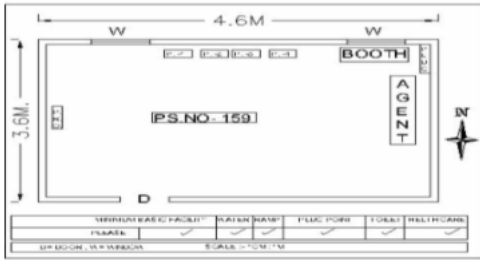

নির্বাচক নিবন্ধন আধিকারিকের স্বাক্ষর

Nazri Naksha

Google Map View

Polling Station Building Front View

Polling Station Front View

Cad View

Key MAP View

1 নাম : অক্ষিত আগরওয়াল পিতার নাম: বিনোদ কুমার আগরওয়াল বাড়ির নং : n0142 বয়স : 36 লিঙ্গ : পুরুষ	WDB1721117 ফটো উপলব্ধ	2 নাম : শানি প্রসাদ মায়ের নাম: প্রসাদ উর্মিলা বাড়ির নং : 131 বয়স : 27 লিঙ্গ : পুরুষ	WDB3175460 ফটো উপলব্ধ	Q 3 নাম : স্বইতা চৌধুরী পিতার নাম: দিলীপ চৌধুরী বাড়ির নং : বয়স : 36 লিঙ্গ : মহিলা	WDB1106053 ফটো উপলব্ধ
4 নাম : বিধান ঠাকুর পিতার নাম: শুভরঞ্জন ঠাকুর বাড়ির নং : n0337 বয়স : 69 লিঙ্গ : পুরুষ	WB/04/025/0963453 ফটো উপলব্ধ	5 নাম : শুভম প্রসাদ অন্যান্য: শানি প্রসাদ বাড়ির নং : 131নং বয়স : 25 লিঙ্গ : পুরুষ	WDB3230075 ফটো উপলব্ধ	6 নাম : রবীন্দ্র কৌর স্বামীর নাম: উপকার সিং বাড়ির নং : n0067 বয়স : 57 লিঙ্গ : মহিলা	WB/03/021/150182 ফটো উপলব্ধ
Q 7 নাম : রাজেশ সাউ পিতার নাম: রামদিল সাউ বাড়ির নং : বয়স : 37 লিঙ্গ : পুরুষ	WDB1106087 ফটো উপলব্ধ	8 নাম : শিবম শাউ পিতার নাম: রাজেশ সাউ বাড়ির নং : এন0363 বয়স : 22 লিঙ্গ : পুরুষ	WDB3318136 ফটো উপলব্ধ	9 নাম : রেখা অধিকারী (দাস) স্বামীর নাম: সুবল দাস বাড়ির নং : n0324 বয়স : 66 লিঙ্গ : মহিলা	WB/03/021/069800 ফটো উপলব্ধ
10 নাম : বিজয় কুমার অরোরা পিতার নাম: অনন্ত প্রকাশ অরোরা বাড়ির নং : n0002 বয়স : 55 লিঙ্গ : পুরুষ	MHX0135160 ফটো উপলব্ধ	11 নাম : আশা অরোরা স্বামীর নাম: বিজয় কুমার অরোরা বাড়ির নং : n0002 বয়স : 52 লিঙ্গ : মহিলা	WDB2244283 ফটো উপলব্ধ	12 নাম : মনজিত অরোরা পিতার নাম: অনন্ত প্রকাশ অরোরা বাড়ির নং : n0048 বয়স : 63 লিঙ্গ : পুরুষ	MHX0135012 ফটো উপলব্ধ
13 নাম : দীপা দে স্বামীর নাম: সুজিত কুমার দে বাড়ির নং : n0035 বয়স : 58 লিঙ্গ : মহিলা	MHX0135483 ফটো উপলব্ধ	14 নাম : সুজিত কুমার দে পিতার নাম: অনাথ বন্ধু দে বাড়ির নং : n0035 বয়স : 65 লিঙ্গ : পুরুষ	MHX0398230 ফটো উপলব্ধ	15 নাম : কমলেশ অরোরা স্বামীর নাম: অনন্ত প্রসাদ অরোরা বাড়ির নং : n0035 বয়স : 83 লিঙ্গ : মহিলা	MHX0135020 ফটো উপলব্ধ
16 নাম : শৌভিক দে পিতার নাম: সুজিত কুমার দে বাড়ির নং : n0035 বয়স : 29 লিঙ্গ : পুরুষ	WDB2244291 ফটো উপলব্ধ	17 নাম : বিমলা আগরওয়াল স্বামীর নাম: প্রমোদ কুমার আগরওয়াল বাড়ির নং : n0457 বয়স : 55 লিঙ্গ : মহিলা	WDB2403541 ফটো উপলব্ধ	18 নাম : অনিষা সিংঘল পিতার নাম: নরেশ সিংঘল বাড়ির নং : এন00 বয়স : 23 লিঙ্গ : মহিলা	WDB3108057 ফটো উপলব্ধ
19 নাম : প্রিয়ঙ্কা সিংঘল পিতার নাম: নরেশ কুমার আগরওয়াল বাড়ির নং : n0018 বয়স : 30 লিঙ্গ : মহিলা	WDB2896678 ফটো উপলব্ধ	20 নাম : নিলম আগরওয়াল স্বামীর নাম: দীলিপ কুমার আগরওয়াল বাড়ির নং : n0423 বয়স : 54 লিঙ্গ : মহিলা	WDB2244358 ফটো উপলব্ধ	21 নাম : বিমলাদেবী আগরওয়াল স্বামীর নাম: শ্যামসুন্দর আগরওয়াল বাড়ির নং : n0025 বয়স : 69 লিঙ্গ : মহিলা	MHX1746874 ফটো উপলব্ধ
22 নাম : শিল্পা আগরওয়াল স্বামীর নাম: বিকাশ আগরওয়াল বাড়ির নং : n0469 বয়স : 40 লিঙ্গ : মহিলা	RCQ1081512 ফটো উপলব্ধ	23 নাম : গোমতী দেবী আগরওয়াল স্বামীর নাম: অমর চাঁদ আগরওয়াল বাড়ির নং : n0171 বয়স : 75 লিঙ্গ : মহিলা	WDB2897023 ফটো উপলব্ধ	24 নাম : সন্দীপ চৌধুরী পিতার নাম: বিনোদ কুমার আগরওয়াল বাড়ির নং : এন0506 বয়স : 47 লিঙ্গ : পুরুষ	GLQ3359601 ফটো উপলব্ধ
25 নাম : বিনোদ কুমার আগরওয়াল মায়ের নাম: ত্রিবেণী দেবী চৌধুরী বাড়ির নং : এন0506 বয়স : 73 লিঙ্গ : পুরুষ	WDB3108875 ফটো উপলব্ধ	26 নাম : ঘনশ্যাম আগরওয়াল পিতার নাম: মোলারচাঁদ আগরওয়াল বাড়ির নং : n0411 বয়স : 53 লিঙ্গ : পুরুষ	WB/08/066/156826 ফটো উপলব্ধ	27 নাম : পবন কুমার আগরওয়াল পিতার নাম: নারায়ণ প্রসাদ আগরওয়াল বাড়ির নং : n0046 বয়স : 64 লিঙ্গ : পুরুষ	MHX0134817 ফটো উপলব্ধ
28 নাম : রিষত দুবে পিতার নাম: রবি রঞ্জন দুবে বাড়ির নং : এন0026 বয়স : 23 লিঙ্গ : পুরুষ	WDB3109584 ফটো উপলব্ধ	29 নাম : হিমশিখা আগরওয়াল পিতার নাম: শিও প্রসাদ আগরওয়াল বাড়ির নং : n0046 বয়স : 37 লিঙ্গ : মহিলা	WDB1275734 ফটো উপলব্ধ	30 নাম : গায়ত্রী আগরওয়াল স্বামীর নাম: শিও প্রসাদ আগরওয়াল বাড়ির নং : n0364 বয়স : 63 লিঙ্গ : মহিলা	WDB1275346 ফটো উপলব্ধ