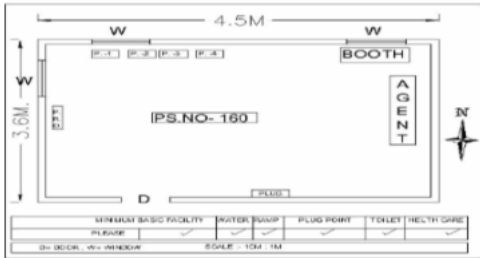

নির্বাচক নিবন্ধন আধিকারিকের স্বাক্ষর

Nazri Naksha

Google Map View

Polling Station Building Front View

Polling Station Front View

Cad View

Key MAP View

1 নাম : শশাঙ্ক আগরওয়াল পিতার নাম: পবন কুমার আগরওয়াল বাড়ির নং : 1 সী বয়স : 36 লিঙ্গ : পুরুষ	WDB3168358 ফটো উপলব্ধ	2 নাম : নাইয়ার ইকবাল আনসারি পিতার নাম: নুরুদ্দিন আহমেদ আনসারি বাড়ির নং : n0067 বয়স : 50 লিঙ্গ : পুরুষ	MHX3051943 ফটো উপলব্ধ	3 নাম : যোগেশ কুমার আগরওয়াল পিতার নাম: নন্দ কিশোর আগরওয়াল বাড়ির নং : n0040 বয়স : 48 লিঙ্গ : পুরুষ	WDB3413895 ফটো উপলব্ধ
4 নাম : সন্তোষরাণী আগরওয়াল স্বামীর নাম: নন্দকিশোর আগরওয়াল বাড়ির নং : n0040 বয়স : 71 লিঙ্গ : মহিলা	WB/03/021/153456 ফটো উপলব্ধ	5 নাম : অঙ্কিতা আগরওয়াল স্বামীর নাম: শশাঙ্ক আগরওয়াল বাড়ির নং : 1 বয়স : 35 লিঙ্গ : মহিলা	WDB3231792 ফটো উপলব্ধ	6 নাম : মিনু আগরওয়াল স্বামীর নাম: অনিল আগরওয়াল বাড়ির নং : N0040 বয়স : 50 লিঙ্গ : মহিলা	WDB3029568 ফটো উপলব্ধ
Q 7 নাম : অভুল খাতি পিতার নাম: অনিল খাতি বাড়ির নং : জেলা চৌহান রোড বয়স : 21 লিঙ্গ : পুরুষ	WDB3348877 ফটো উপলব্ধ	8 নাম : সত্যজিৎ ধর পিতার নাম: সুনীল কুমার ধর বাড়ির নং : n0037 বয়স : 35 লিঙ্গ : পুরুষ	WDB1106210 ফটো উপলব্ধ	9 নাম : পীউ হাটা স্বামীর নাম: নিত্যানন্দ হাটা বাড়ির নং : এন0235 বয়স : 43 লিঙ্গ : মহিলা	HYN2003721 ফটো উপলব্ধ
10 নাম : চেতন রাই পিতার নাম: কুমার রাই বাড়ির নং : n0159 বয়স : 38 লিঙ্গ : পুরুষ	MHX3970225 ফটো উপলব্ধ	11 নাম : মনিকা গর্গ (মিণ্ডাল) স্বামীর নাম: মহেশ আগরওয়াল (গর্গ) বাড়ির নং : n0201 বয়স : 46 লিঙ্গ : মহিলা	WDB2040046 ফটো উপলব্ধ	12 নাম : সঞ্জয় আগরওয়াল পিতার নাম: মহেন্দ্র কুমার আগরওয়াল বাড়ির নং : n0155 বয়স : 55 লিঙ্গ : পুরুষ	MHX4144770 ফটো উপলব্ধ
13 নাম : লফিসা বিবি স্বামীর নাম: নুরউদ্দিন আনসারি বাড়ির নং : n0067 বয়স : 63 লিঙ্গ : মহিলা	MHX3051950 ফটো উপলব্ধ	14 নাম : সুশীল অগরওয়াল পিতার নাম: মহাদেব প্রসাদ অগরওয়াল বাড়ির নং : n0262 বয়স : 40 লিঙ্গ : পুরুষ	WDB2244895 ফটো উপলব্ধ	15 নাম : উষা অগ্রওয়াল স্বামীর নাম: পুরষোতম অগ্রওয়াল বাড়ির নং : এনপার্টমেন্ট বয়স : 69 লিঙ্গ : মহিলা	WDB3229556 ফটো উপলব্ধ
16 নাম : রবী আগরওয়াল পিতার নাম: পুরষোতম আগরওয়াল বাড়ির নং : এন00469 বয়স : 46 লিঙ্গ : পুরুষ	WDB3110517 ফটো উপলব্ধ	17 নাম : পুরষোতম অগ্রওয়াল পিতার নাম: দীপ চাঁদ অগ্রওয়াল বাড়ির নং : নন্দন অ্যাপার্টমেন্ট বয়স : 70 লিঙ্গ : পুরুষ	WDB3229549 ফটো উপলব্ধ	Q 18 নাম : মায়াক তিওয়ারি পিতার নাম: সুরেশ তিওয়ারি বাড়ির নং : ভূপেশ অ্যাপার্টমেন্ট বয়স : 22 লিঙ্গ : পুরুষ	WDB3225364 ফটো উপলব্ধ
19 নাম : সুভঙ্কর দাস পিতার নাম: সঞ্জীব দা স বাড়ির নং : এন0603 বয়স : 23 লিঙ্গ : পুরুষ	WDB3170339 ফটো উপলব্ধ	Q 20 নাম : ঋষভ তিওয়ারি পিতার নাম: সুরেশ তিওয়ারি বাড়ির নং : n0603 বয়স : 24 লিঙ্গ : পুরুষ	WDB3110426 ফটো উপলব্ধ	21 নাম : বাসন্তী ঘোষ পিতার নাম: মানিক সরকার বাড়ির নং : এন0603 বয়স : 47 লিঙ্গ : মহিলা	WDB3173465 ফটো উপলব্ধ
22 নাম : কৃষ্ণ গোপাল আগরওয়াল পিতার নাম: দেওকরন দাস আগরওয়াল বাড়ির নং : n0152 বয়স : 68 লিঙ্গ : পুরুষ	WB/06/032/459221 ফটো উপলব্ধ	23 নাম : সবিতা আগরওয়াল স্বামীর নাম: কৈলাস চান্দ আগরওয়াল বাড়ির নং : n0231 বয়স : 55 লিঙ্গ : মহিলা	WB/04/025/0702319 ফটো উপলব্ধ	24 নাম : মিনু আগরওয়াল পিতার নাম: নরেশ আগরওয়াল বাড়ির নং : n0211 বয়স : 45 লিঙ্গ : মহিলা	WDB2040178 ফটো উপলব্ধ
25 নাম : মনোজ আগরওয়াল পিতার নাম: নন্দকিশোর আগরওয়াল বাড়ির নং : n0179 বয়স : 56 লিঙ্গ : পুরুষ	WB/04/025/0675260 ফটো উপলব্ধ	26 নাম : প্রবীণ কুমার সিং পিতার নাম: মহেশ্বর সিং বাড়ির নং : n0044 বয়স : 38 লিঙ্গ : পুরুষ	WDB1275965 ফটো উপলব্ধ	27 নাম : মালা আগরওয়াল পিতার নাম: পরেশ আগরওয়াল বাড়ির নং : n0222 বয়স : 44 লিঙ্গ : মহিলা	WDB2404283 ফটো উপলব্ধ
28 নাম : রেখা আগরওয়াল স্বামীর নাম: রাম চন্দ্র আগরওয়াল বাড়ির নং : n0304 বয়স : 45 লিঙ্গ : মহিলা	KWK2386472 ফটো উপলব্ধ	29 নাম : নিকি লেপচা পিতার নাম: জ্যোতি প্রকাশ লেপচা বাড়ির নং : N0054 বয়স : 29 লিঙ্গ : মহিলা	WDB3020500 ফটো উপলব্ধ	30 নাম : মনিষা আগরওয়াল স্বামীর নাম: সুমিত কুমার আগরওয়াল বাড়ির নং : n0310 বয়স : 41 লিঙ্গ : মহিলা	JSL2606564 ফটো উপলব্ধ