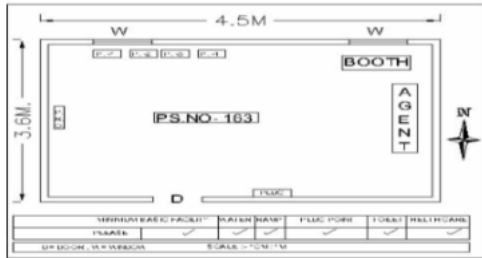

নির্বাচক নিবন্ধন আধিকারিকের স্বাক্ষর

Nazri Naksha

Google Map View

Polling Station Building Front View

Polling Station Front View

Cad View

Key MAP View

1 নাম : মন্টু পাল পিতার নাম : অনিল পাল বাড়ির নং : n0286 বয়স : 36 লিঙ্গ : পুরুষ	WDB1106368	ফটো উপলব্ধ	2 নাম : অভিজিৎ পাল পিতার নাম : রবীন্দ্র নাথ পাল বাড়ির নং : n0199 বয়স : 35 লিঙ্গ : পুরুষ	WDB1106384	ফটো উপলব্ধ	3 নাম : রুপা পাল স্বামীর নাম : মাদব চন্দ্র পাল বাড়ির নং : n0304 বয়স : 42 লিঙ্গ : মহিলা	WDB1106392	ফটো উপলব্ধ
4 নাম : গীতা শাহ স্বামীর নাম : গুডু শাহ বাড়ির নং : n0361 বয়স : 39 লিঙ্গ : মহিলা	WDB1106467	ফটো উপলব্ধ	5 নাম : নীতা পাল স্বামীর নাম : স্বপন পাল বাড়ির নং : N0054 বয়স : 40 লিঙ্গ : মহিলা	WDB1106350	ফটো উপলব্ধ	6 নাম : দয়া বসু (ঘোষ) পিতার নাম : রতন বসু বাড়ির নং : n0352 বয়স : 40 লিঙ্গ : মহিলা	WDB1474311	ফটো উপলব্ধ
7 নাম : শিবানী (পাল) সরকার স্বামীর নাম : সুকদেব সরকার বাড়ির নং : n0272 বয়স : 42 লিঙ্গ : মহিলা	MHX3970589	ফটো উপলব্ধ	Q 8 নাম : লক্ষ্মী পাল স্বামীর নাম : লেট শ্যামসুন্দর পাল বাড়ির নং : এন0107 বয়স : 52 লিঙ্গ : মহিলা	WDB3291697	ফটো উপলব্ধ	9 নাম : সীমা ঘোষ দাস স্বামীর নাম : বাপ্পা ঘোষ বাড়ির নং : N0029 বয়স : 27 লিঙ্গ : মহিলা	WDB2971455	ফটো উপলব্ধ
10 নাম : সোমা সাহা পাল স্বামীর নাম : সুজিত পাল বাড়ির নং : n0029 বয়স : 45 লিঙ্গ : মহিলা	MHX3552551	ফটো উপলব্ধ	11 নাম : কাজল অধিকারী পিতার নাম : বটকৃষ্ণ অধিকারী বাড়ির নং : N0029 বয়স : 53 লিঙ্গ : পুরুষ	WDB1479989	ফটো উপলব্ধ	Q 12 নাম : সবুজ পাল পিতার নাম : নিত্যানন্দ পাল বাড়ির নং : N0029 বয়স : 29 লিঙ্গ : পুরুষ	WDB2970556	ফটো উপলব্ধ
13 নাম : চেতনা আগরওয়াল স্বামীর নাম : পবন আগরওয়াল বাড়ির নং : দ্বারকা ভাণ্ডার বয়স : 54 লিঙ্গ : মহিলা	CDJ0127274	ফটো উপলব্ধ	14 নাম : পবন আগরওয়াল পিতার নাম : আনন্দ ক্র বাড়ির নং : দ্বারকা ভাণ্ডার বয়স : 54 লিঙ্গ : পুরুষ	CDJ0127282	ফটো উপলব্ধ	15 নাম : সেবিকা কুণ্ডু(পাল) স্বামীর নাম : জয়দেব পাল বাড়ির নং : n0214 বয়স : 44 লিঙ্গ : মহিলা	WDB1277219	ফটো উপলব্ধ
16 নাম : শর্মিষ্ঠা কর্মকার পিতার নাম : কালীপদ কর্মকার বাড়ির নং : এন0080 বয়স : 23 লিঙ্গ : মহিলা	WDB3300910	ফটো উপলব্ধ	17 নাম : জয়ন্ত কর্মকার পিতার নাম : বিনোদ কর্মকার বাড়ির নং : n0077 বয়স : 58 লিঙ্গ : পুরুষ	MHX3970837	ফটো উপলব্ধ	18 নাম : সম্পা কর্মকার স্বামীর নাম : সুশান্ত কর্মকার বাড়ির নং : n0365 বয়স : 43 লিঙ্গ : মহিলা	MTM2913341	ফটো উপলব্ধ
19 নাম : ঐশ্বর্যা কর্মকার পিতার নাম : জয়ন্ত কর্মকার বাড়ির নং : n0077 বয়স : 28 লিঙ্গ : মহিলা	WDB2405207	ফটো উপলব্ধ	20 নাম : সুশান্ত কর্মকার মায়ের নাম : হীরনবালা কর্মকার বাড়ির নং : n0391 বয়স : 53 লিঙ্গ : পুরুষ	WB/11/075/393197	ফটো উপলব্ধ	21 নাম : মিঠুন কর্মকার পিতার নাম : কালীপদ কর্মকার বাড়ির নং : এন0080 বয়স : 21 লিঙ্গ : পুরুষ	WDB3301702	ফটো উপলব্ধ
22 নাম : কালীপদ কর্মকার পিতার নাম : কালীচরণ কর্মকার বাড়ির নং : n0080 বয়স : 53 লিঙ্গ : পুরুষ	MHX3970779	ফটো উপলব্ধ	23 নাম : ঈশিতা কর্মকার পিতার নাম : জয়ন্ত কর্মকার বাড়ির নং : n0077 বয়স : 26 লিঙ্গ : মহিলা	WDB2644417	ফটো উপলব্ধ	24 নাম : অর্পিতা গুপ্তা পিতার নাম : অজিত গুপ্তা বাড়ির নং : n0809 বয়স : 40 লিঙ্গ : মহিলা	JVR2924629	ফটো উপলব্ধ
25 নাম : অনিকেত গুহ পিতার নাম : বিজন গুহ বাড়ির নং : এন0167 বয়স : 23 লিঙ্গ : পুরুষ	WDB3254497	ফটো উপলব্ধ	26 নাম : কম্পনা গুহ স্বামীর নাম : বিদেশ গুহ বাড়ির নং : n0203 বয়স : 52 লিঙ্গ : মহিলা	MHX3782919	ফটো উপলব্ধ	27 নাম : বীদেশ গুহ পিতার নাম : বীরেন্দ্র গুহ বাড়ির নং : n0202 বয়স : 55 লিঙ্গ : পুরুষ	WB/03/021/156024	ফটো উপলব্ধ
28 নাম : বীজন গুহ পিতার নাম : বীরেন্দ্র গুহ বাড়ির নং : n0201 বয়স : 60 লিঙ্গ : পুরুষ	WDB2885671	ফটো উপলব্ধ	29 নাম : নমিতা গুহ স্বামীর নাম : বীজন গুহ বাড়ির নং : n0363 বয়স : 52 লিঙ্গ : মহিলা	WB/01/005/642221	ফটো উপলব্ধ	30 নাম : ঝর্ণা গুহ স্বামীর নাম : বীরেন্দ্র গুহ বাড়ির নং : n0200 বয়স : 79 লিঙ্গ : মহিলা	WB/03/021/156211	ফটো উপলব্ধ