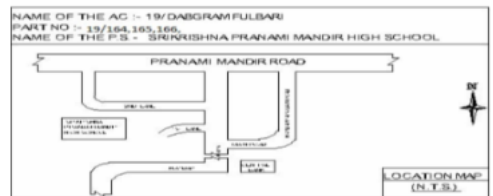

নির্বাচক নিবন্ধন আধিকারিকের স্বাক্ষর

Nazri Naksha

Google Map View

Polling Station Building Front View

Polling Station Front View

Cad View

Key MAP View

1 নাম : সাধনা রায় স্বামীর নাম: স্বপন রায় বাড়ির নং : n0179 বয়স : 64 লিঙ্গ : মহিলা	WB/03/021/150793	2 নাম : নন্দীতা ধর(পাল) স্বামীর নাম: অমিত ধর বাড়ির নং : n0344 বয়স : 29 লিঙ্গ : মহিলা	WDB2302149	3 নাম : নিদো বর্মন পিতার নাম: দুঃখীরাম বর্মন বাড়ির নং : n0163 বয়স : 39 লিঙ্গ : পুরুষ	WDB1107002
4 নাম : স্বাতী রায় পিতার নাম: স্বপন রায় বাড়ির নং : n0180 বয়স : 38 লিঙ্গ : মহিলা	MHX3969623	5 নাম : যশোমতী পাল স্বামীর নাম: নিতাই পাল বাড়ির নং : n0102 বয়স : 76 লিঙ্গ : মহিলা	WB/03/021/162384	Q 6 নাম : অনিমা পাল স্বামীর নাম: বিরাজ চারায়ণ পাল বাড়ির নং : বয়স : 45 লিঙ্গ : মহিলা	MHX3784758
7 নাম : বিরাজ নারায়ন পাল পিতার নাম: নিতাই পাল বাড়ির নং : n0102 বয়স : 51 লিঙ্গ : পুরুষ	WDB2883320	8 নাম : হেমলতা সোমসি স্বামীর নাম: সুবীন্দ্র কুমার সোমসি বাড়ির নং : 101 বয়স : 81 লিঙ্গ : মহিলা	GPV5072087	9 নাম : নিরুপা আগরওয়াল পিতার নাম: বিমল আগরওয়াল বাড়ির নং : n0353 বয়স : 37 লিঙ্গ : মহিলা	DNF2541555
10 নাম : নিতেশ আগরওয়াল পিতার নাম: বিমল আগরওয়াল বাড়ির নং : n0356 বয়স : 39 লিঙ্গ : পুরুষ	DNF2541548	11 নাম : শতাব্দী আচার্য মায়ের নাম: এনাক্ষী আচার্য বাড়ির নং : n0591 বয়স : 42 লিঙ্গ : পুরুষ	DMG3350584	12 নাম : অর্পিতা পাল পিতার নাম: আলোক পাল বাড়ির নং : 117 বয়স : 26 লিঙ্গ : মহিলা	WDB3170438
13 নাম : রনদীপ কুণ্ডু পিতার নাম: বুদ্ধ কুণ্ডু বাড়ির নং : N0166 বয়স : 27 লিঙ্গ : পুরুষ	WDB2979367	14 নাম : দিলীপ কুমার কুণ্ডু পিতার নাম: বৈদ্যনাথ কুণ্ডু বাড়ির নং : n0193 বয়স : 74 লিঙ্গ : পুরুষ	WDB1476274	15 নাম : বৃধু কুণ্ডু পিতার নাম: প্রান বলাড কুণ্ডু বাড়ির নং : n0167 বয়স : 62 লিঙ্গ : পুরুষ	MHX3810645
16 নাম : লীনা কুণ্ডু পিতার নাম: বুদ্ধ কুণ্ডু বাড়ির নং : 151 বয়স : 21 লিঙ্গ : মহিলা	WDB3332228	17 নাম : শিলা কুণ্ডু স্বামীর নাম: বৃধু কুণ্ডু বাড়ির নং : n0166 বয়স : 43 লিঙ্গ : মহিলা	MHX3810637	18 নাম : অঞ্জনা কুণ্ডু স্বামীর নাম: দিলীপ কুমার কুণ্ডু বাড়ির নং : n0196 বয়স : 66 লিঙ্গ : মহিলা	WB/04/026/033639
19 নাম : সঙ্গীতা কর্মকার স্বামীর নাম: দুর্জয় কর্মকার বাড়ির নং : n0165 বয়স : 46 লিঙ্গ : মহিলা	DNF2362028	20 নাম : দিলীপ কর্মকার পিতার নাম: অমল কর্মকার বাড়ির নং : n0036 বয়স : 56 লিঙ্গ : পুরুষ	WB/03/021/162359	21 নাম : সান্তনা কর্মকার স্বামীর নাম: দিলীপ কর্মকার বাড়ির নং : n0036 বয়স : 46 লিঙ্গ : মহিলা	MHX2228369
22 নাম : সুশান্ত কর্মকার পিতার নাম: ভুবন কর্মকার বাড়ির নং : n0036 বয়স : 38 লিঙ্গ : পুরুষ	MHX3971785	23 নাম : অর্পিতা কর্মকার পিতার নাম: দিলীপ কর্মকার বাড়ির নং : এন0036 বয়স : 23 লিঙ্গ : মহিলা	WDB3130614	24 নাম : গীতারানী কর্মকার স্বামীর নাম: অমল কর্মকার বাড়ির নং : n0036 বয়স : 77 লিঙ্গ : মহিলা	WB/03/021/162407
25 নাম : ভুবন কর্মকার পিতার নাম: ভীম চন্দ্র কর্মকার বাড়ির নং : n0324 বয়স : 31 লিঙ্গ : পুরুষ	WDB2406221	26 নাম : দুর্জয় কর্মকার পিতার নাম: অমল কর্মকার বাড়ির নং : n0036 বয়স : 54 লিঙ্গ : পুরুষ	WB/03/021/162562	27 নাম : সুজন চন্দ্র কর্মকার পিতার নাম: ভীম চন্দ্র কর্মকার বাড়ির নং : n0324 বয়স : 46 লিঙ্গ : পুরুষ	WDB2247781
28 নাম : শোভা গুরুং স্বামীর নাম: মনবাহাদুর গুরুং বাড়ির নং : n0019 বয়স : 66 লিঙ্গ : মহিলা	WB/03/021/162563	29 নাম : বাসন্তী গুরুং স্বামীর নাম: খগেন্দ্র গুরুং বাড়ির নং : n0019 বয়স : 59 লিঙ্গ : মহিলা	WB/03/021/162300	30 নাম : বিশ্ব গুরুং পিতার নাম: মনবাহাদুর গুরুং বাড়ির নং : n0019 বয়স : 44 লিঙ্গ : পুরুষ	MHX3971793