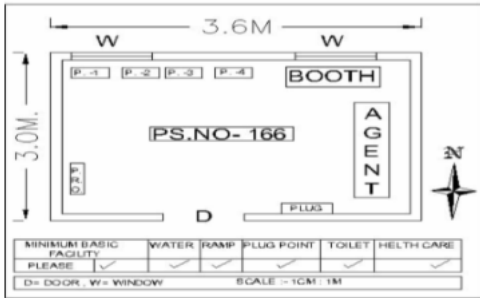

নির্বাচক নিবন্ধন আধিকারিকের স্বাক্ষর

Nazri Naksha

Google Map View

Polling Station Building Front View

Polling Station Front View

Cad View

Key MAP View

1 নাম : সাধনা রায় স্বামীর নাম: স্বপন রায় বাড়ির নং : n0179 বয়স : 64 লিঙ্গ : মহিলা	WB/03/021/150793	2 নাম : নন্দীতা ধর(পাল) স্বামীর নাম: অমিত ধর বাড়ির নং : n0344 বয়স : 29 লিঙ্গ : মহিলা	WDB2302149	3 নাম : নিদো বর্মন পিতার নাম: দুঃখীরাম বর্মন বাড়ির নং : n0163 বয়স : 39 লিঙ্গ : পুরুষ	WDB1107002
4 নাম : স্বাতী রায় পিতার নাম: স্বপন রায় বাড়ির নং : n0180 বয়স : 38 লিঙ্গ : মহিলা	MHX3969623	5 নাম : যশোমতী পাল স্বামীর নাম: নিতাই পাল বাড়ির নং : n0102 বয়স : 76 লিঙ্গ : মহিলা	WB/03/021/162384	Q 6 নাম : অনিমা পাল স্বামীর নাম: বিরাজ চারায়ণ পাল বাড়ির নং : বয়স : 45 লিঙ্গ : মহিলা	MHX3784758
7 নাম : বিরাজ নারায়ন পাল পিতার নাম: নিতাই পাল বাড়ির নং : n0102 বয়স : 51 লিঙ্গ : পুরুষ	WDB2883320	8 নাম : হেমলতা সোমসি স্বামীর নাম: সুবীন্দ্র কুমার সোমসি বাড়ির নং : 101 বয়স : 81 লিঙ্গ : মহিলা	GPV5072087	9 নাম : নিরুপা আগরওয়াল পিতার নাম: বিমল আগরওয়াল বাড়ির নং : n0353 বয়স : 37 লিঙ্গ : মহিলা	DNF2541555
10 নাম : নিতেশ আগরওয়াল পিতার নাম: বিমল আগরওয়াল বাড়ির নং : n0356 বয়স : 39 লিঙ্গ : পুরুষ	DNF2541548	11 নাম : শতাব্দী আচার্য মায়ের নাম: এনাক্ষী আচার্য বাড়ির নং : n0591 বয়স : 42 লিঙ্গ : পুরুষ	DMG3350584	12 নাম : অর্পিতা পাল পিতার নাম: আলোক পাল বাড়ির নং : 117 বয়স : 26 লিঙ্গ : মহিলা	WDB3170438
13 নাম : রনদীপ কুণ্ডু পিতার নাম: বুদ্ধ কুণ্ডু বাড়ির নং : N0166 বয়স : 27 লিঙ্গ : পুরুষ	WDB2979367	14 নাম : দিলীপ কুমার কুণ্ডু পিতার নাম: বৈদ্যনাথ কুণ্ডু বাড়ির নং : n0193 বয়স : 74 লিঙ্গ : পুরুষ	WDB1476274	15 নাম : বৃধু কুণ্ডু পিতার নাম: প্রান বলাড কুণ্ডু বাড়ির নং : n0167 বয়স : 62 লিঙ্গ : পুরুষ	MHX3810645
16 নাম : লীনা কুণ্ডু পিতার নাম: বুদ্ধ কুণ্ডু বাড়ির নং : 151 বয়স : 21 লিঙ্গ : মহিলা	WDB3332228	17 নাম : শিলা কুণ্ডু স্বামীর নাম: বৃধু কুণ্ডু বাড়ির নং : n0166 বয়স : 43 লিঙ্গ : মহিলা	MHX3810637	18 নাম : অঞ্জনা কুণ্ডু স্বামীর নাম: দিলীপ কুমার কুণ্ডু বাড়ির নং : n0196 বয়স : 66 লিঙ্গ : মহিলা	WB/04/026/033639
19 নাম : সঙ্গীতা কর্মকার স্বামীর নাম: দুর্জয় কর্মকার বাড়ির নং : n0165 বয়স : 46 লিঙ্গ : মহিলা	DNF2362028	20 নাম : দিলীপ কর্মকার পিতার নাম: অমল কর্মকার বাড়ির নং : n0036 বয়স : 56 লিঙ্গ : পুরুষ	WB/03/021/162359	21 নাম : সান্তনা কর্মকার স্বামীর নাম: দিলীপ কর্মকার বাড়ির নং : n0036 বয়স : 46 লিঙ্গ : মহিলা	MHX2228369
22 নাম : সুশান্ত কর্মকার পিতার নাম: ভুবন কর্মকার বাড়ির নং : n0036 বয়স : 38 লিঙ্গ : পুরুষ	MHX3971785	23 নাম : অর্পিতা কর্মকার পিতার নাম: দিলীপ কর্মকার বাড়ির নং : এন0036 বয়স : 23 লিঙ্গ : মহিলা	WDB3130614	24 নাম : গীতারানী কর্মকার স্বামীর নাম: অমল কর্মকার বাড়ির নং : n0036 বয়স : 77 লিঙ্গ : মহিলা	WB/03/021/162407
25 নাম : ভুবন কর্মকার পিতার নাম: ভীম চন্দ্র কর্মকার বাড়ির নং : n0324 বয়স : 31 লিঙ্গ : পুরুষ	WDB2406221	26 নাম : দুর্জয় কর্মকার পিতার নাম: অমল কর্মকার বাড়ির নং : n0036 বয়স : 54 লিঙ্গ : পুরুষ	WB/03/021/162562	27 নাম : সুজন চন্দ্র কর্মকার পিতার নাম: ভীম চন্দ্র কর্মকার বাড়ির নং : n0324 বয়স : 46 লিঙ্গ : পুরুষ	WDB2247781
28 নাম : শোভা গুরুং স্বামীর নাম: মনবাহাদুর গুরুং বাড়ির নং : n0019 বয়স : 66 লিঙ্গ : মহিলা	WB/03/021/162563	29 নাম : বাসন্তী গুরুং স্বামীর নাম: খগেন্দ্র গুরুং বাড়ির নং : n0019 বয়স : 59 লিঙ্গ : মহিলা	WB/03/021/162300	30 নাম : বিশ্ব গুরুং পিতার নাম: মনবাহাদুর গুরুং বাড়ির নং : n0019 বয়স : 44 লিঙ্গ : পুরুষ	MHX3971793