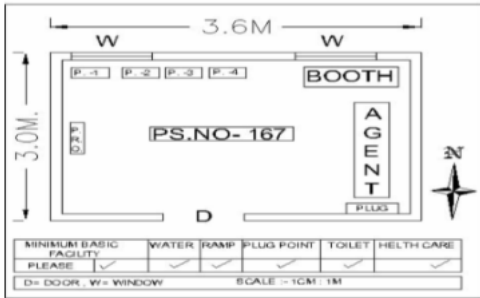

নির্বাচক নিবন্ধন আধিকারিকের স্বাক্ষর

Nazri Naksha

Google Map View

Polling Station Building Front View

Polling Station Front View

Cad View

Key MAP View

1 নাম : শানু পানসারি পিতার নাম: রামকুমার আগরওয়াল বাড়ির নং : এন0369 বয়স : 48 লিঙ্গ : মহিলা	IHM0959940 ফটো উপলব্ধ	2 নাম : সোমা সেন স্বামীর নাম: অমিত সেন বাড়ির নং : n0075 বয়স : 40 লিঙ্গ : মহিলা	MNX3548302 ফটো উপলব্ধ	3 নাম : নন্দনী কুমারী পিতার নাম: গোপাল প্রসাদ সিং বাড়ির নং : n0261 বয়স : 29 লিঙ্গ : মহিলা	WDB2545341 ফটো উপলব্ধ
4 নাম : কমল আগরওয়াল পিতার নাম: রামেশ্বর লাল আগরওয়াল বাড়ির নং : কুসুমালয় 01 বয়স : 56 লিঙ্গ : পুরুষ	WDB3161692 ফটো উপলব্ধ	5 নাম : সান্ধী আগরওয়াল পিতার নাম: কমল আগরওয়াল বাড়ির নং : কুসুমালয় 01 বয়স : 28 লিঙ্গ : মহিলা	IBN1962968 ফটো উপলব্ধ	6 নাম : অনীতা আগরওয়াল স্বামীর নাম: কমল আগরওয়াল বাড়ির নং : কুসুমালয় 01 বয়স : 52 লিঙ্গ : মহিলা	WDB3155876 ফটো উপলব্ধ
7 নাম : দিলীপ কুমার পাল পিতার নাম: মহেন্দ্র নাথ পাল বাড়ির নং : n0019 বয়স : 78 লিঙ্গ : পুরুষ	MHX3810983 ফটো উপলব্ধ	8 নাম : পিয়াস রায় পিতার নাম: প্রদ্যোৎ কুমার রায় বাড়ির নং : n0045 বয়স : 28 লিঙ্গ : পুরুষ	WDB2406528 ফটো উপলব্ধ	9 নাম : পার্থ প্রীতম রায় পিতার নাম: প্রদ্যোৎ কুমার রায় বাড়ির নং : n0045 বয়স : 34 লিঙ্গ : পুরুষ	WDB1280205 ফটো উপলব্ধ
10 নাম : অনিতা রায় স্বামীর নাম: প্রদ্যোৎ রায় বাড়ির নং : n0045 বয়স : 53 লিঙ্গ : মহিলা	WB/03/021/165095 ফটো উপলব্ধ	11 নাম : প্রদ্যোৎ কুমার রায় পিতার নাম: সন্তোষ কুমার রায় বাড়ির নং : n0045 বয়স : 67 লিঙ্গ : পুরুষ	MHX2375376 ফটো উপলব্ধ	12 নাম : লাকি রায় স্বামীর নাম: প্রদীপ রায় বাড়ির নং : n0045 বয়স : 56 লিঙ্গ : মহিলা	MHX3058559 ফটো উপলব্ধ
13 নাম : প্রদীপ কুমার রায় পিতার নাম: সন্তোষ রায় বাড়ির নং : n0045 বয়স : 66 লিঙ্গ : পুরুষ	MHX3058542 ফটো উপলব্ধ	14 নাম : অভিজিত কর পিতার নাম: জেসি কর বাড়ির নং : n0057 বয়স : 61 লিঙ্গ : পুরুষ	MHX3555737 ফটো উপলব্ধ	15 নাম : প্রিয়ান্বিতা দত্ত (কর্মকার) স্বামীর নাম: সমীর কর্মকার বাড়ির নং : n0053 বয়স : 30 লিঙ্গ : মহিলা	WDB2043586 ফটো উপলব্ধ
16 নাম : বুলু কর্মকার স্বামীর নাম: বিশ্বজিৎ বাড়ির নং : Sreema sarani বয়স : 45 লিঙ্গ : মহিলা	KDC1705037 ফটো উপলব্ধ	17 নাম : শ্যামল কর্মকার পিতার নাম: যতীন্দ্রমোহন কর্মকার বাড়ির নং : n0053 বয়স : 66 লিঙ্গ : পুরুষ	WB/03/021/165036 ফটো উপলব্ধ	18 নাম : মীতা কর্মকার স্বামীর নাম: শ্যামল কর্মকার বাড়ির নং : n0053 বয়স : 59 লিঙ্গ : মহিলা	WB/03/021/165037 ফটো উপলব্ধ
19 নাম : সমীর কর্মকার পিতার নাম: শ্যামল কর্মকার বাড়ির নং : n0053 বয়স : 41 লিঙ্গ : পুরুষ	MHX3058310 ফটো উপলব্ধ	20 নাম : মনিরাজ গুরুং পিতার নাম: রামদাস গুরুং বাড়ির নং : n0024 বয়স : 52 লিঙ্গ : পুরুষ	WB/03/021/165274 ফটো উপলব্ধ	21 নাম : অশোক কুমার গুরুং পিতার নাম: রামদাস গুরুং বাড়ির নং : n0024 বয়স : 71 লিঙ্গ : পুরুষ	MHX2596237 ফটো উপলব্ধ
22 নাম : প্রশান্ত গুরুং পিতার নাম: মণিরাজ গুরুং বাড়ির নং : 39 বয়স : 22 লিঙ্গ : পুরুষ	WDB3182482 ফটো উপলব্ধ	23 নাম : নিতু গুরুং স্বামীর নাম: মনিরাজ গুরুং বাড়ির নং : n0024 বয়স : 42 লিঙ্গ : মহিলা	MHX3972007 ফটো উপলব্ধ	Q 24 নাম : বিকাশ গুরুং পিতার নাম: গনেশ গুরুং বাড়ির নং : বয়স : 35 লিঙ্গ : পুরুষ	WDB1644202 ফটো উপলব্ধ
25 নাম : পঙ্কজ গুরুং পিতার নাম: অশোক কুমার গুরুং বাড়ির নং : n0024 বয়স : 35 লিঙ্গ : পুরুষ	WDB1172592 ফটো উপলব্ধ	26 নাম : গীতা গুরুং স্বামীর নাম: অশোক গুরুং বাড়ির নং : n0024 বয়স : 56 লিঙ্গ : মহিলা	WB/03/021/165082 ফটো উপলব্ধ	27 নাম : বিশাল গুরুং পিতার নাম: গনেশ গুরুং বাড়ির নং : n0024 বয়স : 35 লিঙ্গ : পুরুষ	WDB1644194 ফটো উপলব্ধ
28 নাম : উদয়ন গুহ ঠাকুরতা পিতার নাম: পরিমল গুহ ঠাকুরতা বাড়ির নং : n0250 বয়স : 59 লিঙ্গ : পুরুষ	WDB2248177 ফটো উপলব্ধ	29 নাম : মিঠু গুহ ঠাকুরতা স্বামীর নাম: উদয়ন গুহ ঠাকুরতা বাড়ির নং : n0246 বয়স : 42 লিঙ্গ : মহিলা	WDB2248110 ফটো উপলব্ধ	30 নাম : ঝুমুর ঘোষ পিতার নাম: শচীন্দ্র ঘোষ বাড়ির নং : 20 বয়স : 49 লিঙ্গ : মহিলা	GLQ4146312 ফটো উপলব্ধ