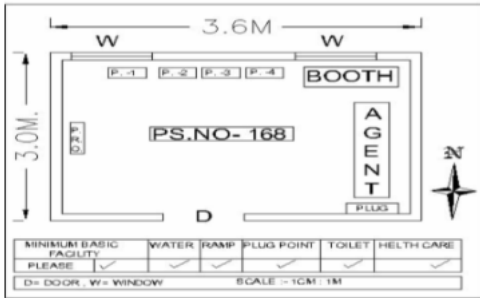

নির্বাচক নিবন্ধন আধিকারিকের স্বাক্ষর

Nazri Naksha

Google Map View

Polling Station Building Front View

Polling Station Front View

Cad View

Key MAP View

1	WB/08/017/361826	ফটো উপলব্ধ	2	LQZ1412006	ফটো উপলব্ধ	3	LQZ1412017	ফটো উপলব্ধ
নাম : মমতা দেব (চন্দ্র) স্বামীর নাম: অমিতাভ দেব বাড়ির নং : n0206 বয়স : 56 লিঙ্গ : মহিলা			নাম : সুভাস আইচ পিতার নাম: মুনিশ্র আইচ বাড়ির নং : এন0143 বয়স : 62 লিঙ্গ : পুরুষ			নাম : মিনাকী আইচ স্বামীর নাম: সুভাস আইচ বাড়ির নং : এন0143 বয়স : 59 লিঙ্গ : মহিলা		
4	WDB2406825	ফটো উপলব্ধ	Q 5	WDB2406817	ফটো উপলব্ধ	6	WDB3314499	ফটো উপলব্ধ
নাম : বিনোদন ইয়াসিন মো পিতার নাম: পেম্বা ব্রিঙ্গ ইয়াসিন মো বাড়ির নং : n0234 বয়স : 29 লিঙ্গ : পুরুষ			নাম : ছিরিং তামবে ইয়াসিন মো পিতার নাম: পেম্বা ব্রিঙ্গ ইয়াসিন মো বাড়ির নং : বয়স : 34 লিঙ্গ : পুরুষ			নাম : শ্যাম কর্মকার পিতার নাম: নিপেন্দ্র লাল কর্মকার বাড়ির নং : n0122 বয়স : 68 লিঙ্গ : পুরুষ		
7	WDB1279546	ফটো উপলব্ধ	8	WDB2043917	ফটো উপলব্ধ	9	DWP2653632	ফটো উপলব্ধ
নাম : অমিত ঘোষ পিতার নাম: অলোক ঘোষ বাড়ির নং : n0133 বয়স : 35 লিঙ্গ : পুরুষ			নাম : সুমিত ঘোষ পিতার নাম: অলোক ঘোষ বাড়ির নং : n0133 বয়স : 31 লিঙ্গ : পুরুষ			নাম : সুমিত দত্ত স্বামীর নাম: সুবির দত্ত বাড়ির নং : সূর্য শিখা সরনী বয়স : 43 লিঙ্গ : মহিলা		
10	MHX3951092	ফটো উপলব্ধ	11	WB/03/021/174506	ফটো উপলব্ধ	12	WB/03/021/168079	ফটো উপলব্ধ
নাম : শিপ্রা ঘোষ পিতার নাম: শংকর ঘোষ বাড়ির নং : 910 বয়স : 38 লিঙ্গ : মহিলা			নাম : মিতু ঘোষ স্বামীর নাম: অলোক ঘোষ বাড়ির নং : n0133 বয়স : 54 লিঙ্গ : মহিলা			নাম : বিমানচন্দ্র ঘোষ পিতার নাম: বিমল ঘোষ বাড়ির নং : n0105 বয়স : 52 লিঙ্গ : পুরুষ		
13	GPG1827260	ফটো উপলব্ধ	14	WDB3014800	ফটো উপলব্ধ	15	WB/03/021/168220	ফটো উপলব্ধ
নাম : মনোরঞ্জন মণ্ডল পিতার নাম: নবদ্বীপ মণ্ডল বাড়ির নং : এন0256 বয়স : 49 লিঙ্গ : পুরুষ			নাম : অক্ষয় সরকার পিতার নাম: কুশন সরকার বাড়ির নং : n0014 বয়স : 24 লিঙ্গ : পুরুষ			নাম : তপনকুমার চৌধুরী পিতার নাম: রেবতীরঞ্জন চৌধুরী বাড়ির নং : n0020 বয়স : 67 লিঙ্গ : পুরুষ		
16	WB/03/021/168277	ফটো উপলব্ধ	17	WB/03/021/168563	ফটো উপলব্ধ	18	WB/03/021/168618	ফটো উপলব্ধ
নাম : চন্দনা চৌধুরী স্বামীর নাম: অপকুমার চৌধুরী বাড়ির নং : n0020 বয়স : 55 লিঙ্গ : মহিলা			নাম : রীনা চৌধুরী স্বামীর নাম: স্বপন চৌধুরী বাড়ির নং : n0020 বয়স : 63 লিঙ্গ : মহিলা			নাম : সুমিতা চৌধুরী স্বামীর নাম: তপন চৌধুরী বাড়ির নং : n0020 বয়স : 55 লিঙ্গ : মহিলা		
19	WDB1644384	ফটো উপলব্ধ	20	WDB2043750	ফটো উপলব্ধ	21	WB/03/021/168453	ফটো উপলব্ধ
নাম : প্রিয়ান্বিতা চৌধুরী পিতার নাম: তপন চৌধুরী বাড়ির নং : n0020 বয়স : 33 লিঙ্গ : মহিলা			নাম : পূর্ণিমা পাল স্বামীর নাম: রাজকুমার পাল বাড়ির নং : n0020 বয়স : 36 লিঙ্গ : মহিলা			নাম : টিটু চৌধুরী পিতার নাম: রেবতীরঞ্জন চৌধুরী বাড়ির নং : n0020 বয়স : 56 লিঙ্গ : পুরুষ		
22	MHX2228583	ফটো উপলব্ধ	23	WDB2248458	ফটো উপলব্ধ	24	WDB2721009	ফটো উপলব্ধ
নাম : অপকুমার চৌধুরী পিতার নাম: রেবতীরঞ্জন চৌধুরী বাড়ির নং : n0020 বয়স : 62 লিঙ্গ : পুরুষ			নাম : রত্ন চৌধুরী পিতার নাম: অপ চৌধুরী বাড়ির নং : n0020 বয়স : 31 লিঙ্গ : পুরুষ			নাম : গাঙ্গী চৌধুরী পিতার নাম: অপ চৌধুরী বাড়ির নং : এন0020 বয়স : 25 লিঙ্গ : মহিলা		
25	WDB3132057	ফটো উপলব্ধ	26	WDB1279553	ফটো উপলব্ধ	27	WDB1279587	ফটো উপলব্ধ
নাম : তনু চৌধুরী পিতার নাম: প্রদীপ চৌধুরী বাড়ির নং : এন0020 বয়স : 26 লিঙ্গ : মহিলা			নাম : লীনা ছেত্রী পিতার নাম: প্রদীপ কুমার ছেত্রী বাড়ির নং : n0053 বয়স : 45 লিঙ্গ : মহিলা			নাম : প্রেরণা ছেত্রী পিতার নাম: প্রদীপ কুমার ছেত্রী বাড়ির নং : n0053 বয়স : 40 লিঙ্গ : মহিলা		
28	MHX3406022	ফটো উপলব্ধ	29	WB/03/021/168141	ফটো উপলব্ধ	30	WB/03/021/168336	ফটো উপলব্ধ
নাম : তানিয়া দত্ত (সাহা) স্বামীর নাম: পিন্টু দত্ত বাড়ির নং : n0097 বয়স : 43 লিঙ্গ : মহিলা			নাম : মনু দত্ত পিতার নাম: প্রভাতকুমার দত্ত বাড়ির নং : n0097 বয়স : 51 লিঙ্গ : পুরুষ			নাম : সন্দ্যা দত্ত স্বামীর নাম: প্রভাতকুমার দত্ত বাড়ির নং : n0097 বয়স : 51 লিঙ্গ : মহিলা		