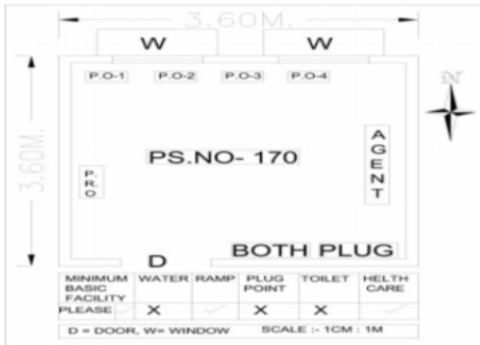

নির্বাচক নিবন্ধন আধিকারিকের স্বাক্ষর

Nazri Naksha

Google Map View

Polling Station Building Front View

Polling Station Front View

Cad View

Key MAP View

1 নাম : সন্ধ্যা সাহা স্বামীর নাম: আনন্দ সাহা বাড়ির নং : n0152 বয়স : 70 লিঙ্গ : মহিলা	WDB1107457 ফটো উপলব্ধ	2 নাম : সুবীর সাহা পিতার নাম: খুশীমোহন সাহা বাড়ির নং : n0192 বয়স : 42 লিঙ্গ : পুরুষ	KRM2119089 ফটো উপলব্ধ	3 নাম : মহঃ সালিম পিতার নাম: মহঃ আলম বাড়ির নং : 19/274 বয়স : 36 লিঙ্গ : পুরুষ	GLQ4756599 ফটো উপলব্ধ
4 নাম : ছবিরানী সাহা স্বামীর নাম: খুশীমোহন সাহা বাড়ির নং : n0192 বয়স : 71 লিঙ্গ : মহিলা	WDB1107481 ফটো উপলব্ধ	5 নাম : সকাল পিতার নাম: ভোলানাথ পোদ্দার বাড়ির নং : n0548 বয়স : 27 লিঙ্গ : পুরুষ	WDB2671873 ফটো উপলব্ধ	Q 6 নাম : পাপরি পাল স্বামীর নাম: সত্য রঞ্জন পাল বাড়ির নং : বয়স : 48 লিঙ্গ : মহিলা	WDB1107465 ফটো উপলব্ধ
7 নাম : প্রকাশ বা পিতার নাম: মুনিন্দ্র বা বাড়ির নং : 17 বয়স : 26 লিঙ্গ : পুরুষ	WDB2756203 ফটো উপলব্ধ	Q 8 নাম : সন্তোষী রায় পিতার নাম: সোমনাথ রায় বাড়ির নং : বয়স : 35 লিঙ্গ : পুরুষ	WDB1165745 ফটো উপলব্ধ	Q 9 নাম : গন্তীরা দেবী স্বামীর নাম: শুভচন্দ্র বা বাড়ির নং : বয়স : 58 লিঙ্গ : মহিলা	WDB2407526 ফটো উপলব্ধ
10 নাম : রেখা রানী পাল স্বামীর নাম: নিমাই চন্দ্র পাল বাড়ির নং : n0298 বয়স : 67 লিঙ্গ : মহিলা	WDB1110097 ফটো উপলব্ধ	11 নাম : অনিন্দিতা মজুমদার (দত্ত) স্বামীর নাম: শান্তনু মজুমদার বাড়ির নং : n0193 বয়স : 54 লিঙ্গ : মহিলা	WDB1107499 ফটো উপলব্ধ	12 নাম : করবী সাহা পিতার নাম: আনন্দ সাহা বাড়ির নং : n0152 বয়স : 44 লিঙ্গ : মহিলা	WDB1479773 ফটো উপলব্ধ
13 নাম : মৌসুমী দেব (রায়) স্বামীর নাম: ইন্দ্রনীল রায় বাড়ির নং : n0424 বয়স : 39 লিঙ্গ : মহিলা	UMI1028281 ফটো উপলব্ধ	14 নাম : জয়িতা গুহ (দাস) স্বামীর নাম: সুরজিৎ গুহ বাড়ির নং : n0418 বয়স : 40 লিঙ্গ : মহিলা	WDB2045078 ফটো উপলব্ধ	15 নাম : পম্পা রায় (চক্রবর্তী) স্বামীর নাম: সুমন রায় বাড়ির নং : n0416 বয়স : 50 লিঙ্গ : মহিলা	WB/05/031/582782 ফটো উপলব্ধ
16 নাম : মনোতোষ অধিকারী পিতার নাম: মনোরঞ্জন অধিকারী বাড়ির নং : n0090 বয়স : 47 লিঙ্গ : পুরুষ	MHX2228682 ফটো উপলব্ধ	17 নাম : মীনা অধিকারী স্বামীর নাম: রুদ্র কুমার অধিকারী বাড়ির নং : n0028 বয়স : 79 লিঙ্গ : মহিলা	MHX2352086 ফটো উপলব্ধ	18 নাম : অসিতা অধিকারী পিতার নাম: আদর্শ অধিকারী বাড়ির নং : এন0028 বয়স : 25 লিঙ্গ : মহিলা	WDB2734473 ফটো উপলব্ধ
19 নাম : আদর্শ অধিকারী পিতার নাম: রুদ্র কুমার অধিকারী বাড়ির নং : n0028 বয়স : 53 লিঙ্গ : পুরুষ	MHX3061454 ফটো উপলব্ধ	20 নাম : বিথী অধিকারী স্বামীর নাম: মনোরঞ্জন অধিকারী বাড়ির নং : n0090 বয়স : 70 লিঙ্গ : মহিলা	WB/03/021/174384 ফটো উপলব্ধ	21 নাম : সমিতা অধিকারী স্বামীর নাম: আদর্শ অধিকারী বাড়ির নং : n0028 বয়স : 49 লিঙ্গ : মহিলা	WDB1479781 ফটো উপলব্ধ
22 নাম : অক্ষিত অধিকারী পিতার নাম: আদর্শ অধিকারী বাড়ির নং : n0028 বয়স : 22 লিঙ্গ : পুরুষ	WDB3199619 ফটো উপলব্ধ	23 নাম : রঞ্জনা আচার্য্য (বাগচী) স্বামীর নাম: বিশ্বজিৎ বাগচী বাড়ির নং : n0539 বয়স : 38 লিঙ্গ : মহিলা	LPZ2729465 ফটো উপলব্ধ	24 নাম : পূজা সুরেশ্বর সরকার স্বামীর নাম: পঙ্কজ সরকার বাড়ির নং : n0523 বয়স : 31 লিঙ্গ : মহিলা	WDB2545929 ফটো উপলব্ধ
25 নাম : ভীনা আসরা স্বামীর নাম: মহেশ্বর কুমার আসরা বাড়ির নং : n0464 বয়স : 60 লিঙ্গ : মহিলা	WDB2407385 ফটো উপলব্ধ	26 নাম : পার্থ আসরা পিতার নাম: মহেশ্বর কুমার আসরা বাড়ির নং : n0462 বয়স : 29 লিঙ্গ : পুরুষ	WDB2407377 ফটো উপলব্ধ	27 নাম : রত্না কুণ্ডু স্বামীর নাম: মানিক কুণ্ডু বাড়ির নং : N0054 বয়স : 28 লিঙ্গ : মহিলা	WDB2934610 ফটো উপলব্ধ
28 নাম : লিপি পাল পিতার নাম: বিশ্বনাথ পাল বাড়ির নং : এন0058 বয়স : 23 লিঙ্গ : মহিলা	WDB3136751 ফটো উপলব্ধ	29 নাম : সুজাতা ওবা পিতার নাম: কৈলাশনাথ ওবা বাড়ির নং : বয়স : 56 লিঙ্গ : মহিলা	MHX3061488 ফটো উপলব্ধ	30 নাম : স্বাতী মজুমদার স্বামীর নাম: বিজয় সরকার বাড়ির নং : এন0055 বয়স : 53 লিঙ্গ : মহিলা	WDB3136587 ফটো উপলব্ধ