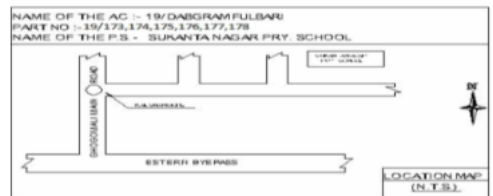

নির্বাচক নিবন্ধন আধিকারিকের স্বাক্ষর

Nazri Naksha

Google Map View

Polling Station Building Front View

Polling Station Front View

Cad View

Key MAP View

1 নাম : অনুপ্রভা দাস স্বামীর নাম: স্বর্গীয় তেজেন্দ্র লাল দাস বাড়ির নং : n0250 বয়স : 79 লিঙ্গ : মহিলা	MHX3413705 ফটো উপলব্ধ	2 নাম : শর্মিলা কর্মকার (দেবনাথ) স্বামীর নাম: সব্যসাচী কর্মকার বাড়ির নং : n0252 বয়স : 54 লিঙ্গ : মহিলা	WDB2586071 ফটো উপলব্ধ	3 নাম : মৃত্যঞ্জয় সিনহা পিতার নাম: ধীরেন্দ্র কুমার সিনহা বাড়ির নং : n0261 বয়স : 55 লিঙ্গ : পুরুষ	WDB1128875 ফটো উপলব্ধ
4 নাম : বাঁশরী গুহ স্বামীর নাম: সৌমিক গুহ বাড়ির নং : n0260 বয়স : 44 লিঙ্গ : মহিলা	MRK1456623 ফটো উপলব্ধ	5 নাম : সুহাশীষ ঘোষ পিতার নাম: অসিত ঘোষ বাড়ির নং : n0439 বয়স : 41 লিঙ্গ : পুরুষ	WDB1165752 ফটো উপলব্ধ	6 নাম : দেবাশিষ ভট্টাচার্য পিতার নাম: দীপক রঞ্জন ভট্টাচার্য বাড়ির নং : n0258 বয়স : 51 লিঙ্গ : পুরুষ	WDB1107770 ফটো উপলব্ধ
7 নাম : সঞ্জু দাস স্বামীর নাম: বিপুল দাস বাড়ির নং : n0257 বয়স : 52 লিঙ্গ : মহিলা	WDB1107762 ফটো উপলব্ধ	8 নাম : গৌতমী মন্ডল (সরকার) স্বামীর নাম: বিজয় শঙ্কর মন্ডল বাড়ির নং : n0410 বয়স : 37 লিঙ্গ : মহিলা	KTT4449153 ফটো উপলব্ধ	9 নাম : রুমা দাস (নন্দী) স্বামীর নাম: অসীম দাস বাড়ির নং : n0254 বয়স : 40 লিঙ্গ : মহিলা	WDB1107747 ফটো উপলব্ধ
10 নাম : মিতা মুখার্জী পিতার নাম: মনোন্দ মুখার্জী বাড়ির নং : n0259 বয়স : 64 লিঙ্গ : মহিলা	WB/04/025/0270172 ফটো উপলব্ধ	11 নাম : সোমা বনিক (চৌধুরী) স্বামীর নাম: শেখর বনিক বাড়ির নং : n0256 বয়স : 45 লিঙ্গ : মহিলা	GLQ3524535 ফটো উপলব্ধ	12 নাম : পপি (বর্মন) নিয়োগী স্বামীর নাম: রাজীব শঙ্কর নিয়োগী বাড়ির নং : n0155 বয়স : 48 লিঙ্গ : মহিলা	MHX2373322 ফটো উপলব্ধ
13 নাম : জয়িতা মল্লিক (মুখার্জী) স্বামীর নাম: অনুপ মল্লিক বাড়ির নং : এন0012 বয়স : 50 লিঙ্গ : মহিলা	WDB3361482 ফটো উপলব্ধ	14 নাম : সতরট কুমার অ্যামবাষ্ট পিতার নাম: সুধীর কুমার অ্যামবাষ্ট বাড়ির নং : রবীন্দ্রালায় অপেট বয়স : 25 লিঙ্গ : পুরুষ	WDB2899607 ফটো উপলব্ধ	15 নাম : বনানী আচার্য পিতার নাম: বিষ্ণুপদ আচার্য বাড়ির নং : n0131 বয়স : 62 লিঙ্গ : মহিলা	WB/03/021/180251 ফটো উপলব্ধ
16 নাম : সুনন্দা আচার্যী স্বামীর নাম: শিবপদ আচার্যী বাড়ির নং : n0134 বয়স : 73 লিঙ্গ : মহিলা	WB/03/021/180543 ফটো উপলব্ধ	17 নাম : সৌভিক আচার্যী পিতার নাম: শিবপদ আচার্যী বাড়ির নং : n0134 বয়স : 41 লিঙ্গ : পুরুষ	WDB1481332 ফটো উপলব্ধ	18 নাম : শর্মিষ্ঠা আচার্য মন্ডল স্বামীর নাম: প্রদীপ্ত মন্ডল বাড়ির নং : 60 বয়স : 48 লিঙ্গ : মহিলা	MHX3559861 ফটো উপলব্ধ
19 নাম : মাতাঙ্গী শিব শস্তাবী আস্থাপা স্বামীর নাম: সুধীর কুমার আস্থাপা বাড়ির নং : N0000 বয়স : 55 লিঙ্গ : মহিলা	WDB2999910 ফটো উপলব্ধ	20 নাম : সুধীর কুমার আস্থাপা পিতার নাম: সত্য নারায়ন প্রসাদ বাড়ির নং : N0000 বয়স : 59 লিঙ্গ : পুরুষ	WDB2973287 ফটো উপলব্ধ	21 নাম : সাইমা ইকবাল স্বামীর নাম: কাশিফ ইকবাল বাড়ির নং : n0392 বয়স : 37 লিঙ্গ : মহিলা	WDB2045599 ফটো উপলব্ধ
22 নাম : কাশিফ ইকবাল পিতার নাম: মোহাম্মদ ফাইজুর রহমান বাড়ির নং : n0421 বয়স : 41 লিঙ্গ : পুরুষ	WDB0491415 ফটো উপলব্ধ	23 নাম : মিতু কুন্ডু স্বামীর নাম: দেবশীষ কুন্ডু বাড়ির নং : n0388 বয়স : 53 লিঙ্গ : মহিলা	WDB1834803 ফটো উপলব্ধ	24 নাম : সঞ্জিত কুন্ডু পিতার নাম: রঞ্জিত কুন্ডু বাড়ির নং : n0040 বয়স : 44 লিঙ্গ : পুরুষ	WDB0580316 ফটো উপলব্ধ
25 নাম : দেবাশিষ কুন্ডু পিতার নাম: নারায়ন কুন্ডু বাড়ির নং : n0389 বয়স : 59 লিঙ্গ : পুরুষ	WDB1834837 ফটো উপলব্ধ	26 নাম : রনজিত কুন্ডু পিতার নাম: পরশুরাম কুন্ডু বাড়ির নং : n0040 বয়স : 69 লিঙ্গ : পুরুষ	WB/03/021/180116 ফটো উপলব্ধ	27 নাম : গুণ্ডম কুন্ডু পিতার নাম: দেবশীষ কুন্ডু বাড়ির নং : n0114 বয়স : 30 লিঙ্গ : পুরুষ	WDB2408268 ফটো উপলব্ধ
28 নাম : সুজিত কুন্ডু পিতার নাম: রঞ্জিত কুন্ডু বাড়ির নং : n0040 বয়স : 44 লিঙ্গ : পুরুষ	MHX3559887 ফটো উপলব্ধ	29 নাম : মাম্পি কুন্ডু (দত্ত) স্বামীর নাম: সঞ্জিত কুন্ডু বাড়ির নং : n0040 বয়স : 32 লিঙ্গ : মহিলা	WDB1834498 ফটো উপলব্ধ	30 নাম : পম্পা কর্মকার স্বামীর নাম: পার্থপ্রতিম কর্মকার বাড়ির নং : n0114 বয়স : 51 লিঙ্গ : মহিলা	WB/03/021/180286 ফটো উপলব্ধ