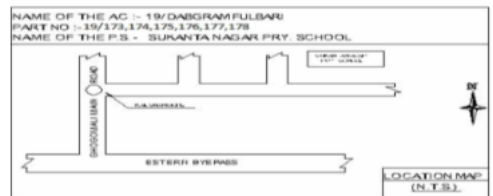

নির্বাচক নিবন্ধন আধিকারিকের স্বাক্ষর

Nazri Naksha

Google Map View

Polling Station Building Front View

Polling Station Front View

Cad View

Key MAP View

1 নাম : রুবী পাল স্বামীর নাম: গোপাল চন্দ্র পাল বাড়ির নং : n0501 বয়স : 38 লিঙ্গ : মহিলা	DMG4063988 ফটো উপলব্ধ	2 নাম : নির্মল অধিকারী পিতার নাম: নারায়ন চন্দ্র অধিকারী বাড়ির নং : n0244 বয়স : 49 লিঙ্গ : পুরুষ	MHX3553799 ফটো উপলব্ধ	3 নাম : নহ্ননাল রায়নাথ পিতার নাম: শিশির রায়নাথ বাড়ির নং : n0235 বয়স : 29 লিঙ্গ : পুরুষ	WDB2409233 ফটো উপলব্ধ
4 নাম : নিতা দাস পিতার নাম: নির্মল কুমার দাস বাড়ির নং : এন0253 বয়স : 44 লিঙ্গ : মহিলা	MFW2603504 ফটো উপলব্ধ	5 নাম : বৃলা গুহ স্বামীর নাম: বিশুজিৎ গুহ বাড়ির নং : n0241 বয়স : 46 লিঙ্গ : মহিলা	WDB1108182 ফটো উপলব্ধ	6 নাম : বিশুজিৎ গুহ পিতার নাম: পরেশ নাথ গুহ বাড়ির নং : n0257 বয়স : 62 লিঙ্গ : পুরুষ	WDB1108273 ফটো উপলব্ধ
7 নাম : সুশান্ত ভদ্র অন্যান্য: অরুণা ভদ্র বাড়ির নং : নং ৮ বয়স : 58 লিঙ্গ : পুরুষ	XEQ2285872 ফটো উপলব্ধ	8 নাম : মমতা বা স্বামীর নাম: চন্দন বা বাড়ির নং : n0258 বয়স : 70 লিঙ্গ : মহিলা	WDB1108281 ফটো উপলব্ধ	9 নাম : তন্ময় বসাক পিতার নাম: নৃপেন্দ্র নাথ বসাক বাড়ির নং : বয়স : 37 লিঙ্গ : পুরুষ	WDB1107929 ফটো উপলব্ধ
10 নাম : সুমিত্রা অধিকারী পিতার নাম: নারায়ন চন্দ্র অধিকারী বাড়ির নং : n0245 বয়স : 49 লিঙ্গ : মহিলা	MHX3553807 ফটো উপলব্ধ	11 নাম : রবি দেব পিতার নাম: রনজিতেন্দ্র দেব বাড়ির নং : n0255 বয়স : 50 লিঙ্গ : পুরুষ	WDB1108257 ফটো উপলব্ধ	12 নাম : সোমা দেব স্বামীর নাম: রবি দেব বাড়ির নং : n0256 বয়স : 43 লিঙ্গ : মহিলা	WDB1108265 ফটো উপলব্ধ
13 নাম : শিশির রায় নাথ পিতার নাম: সত্যরঞ্জন রায় নাথ বাড়ির নং : n0235 বয়স : 68 লিঙ্গ : পুরুষ	WDB1108125 ফটো উপলব্ধ	14 নাম : শ্রীজা সাহা পিতার নাম: বাবলু সাহা বাড়ির নং : এন0245 বয়স : 23 লিঙ্গ : মহিলা	WDB3045887 ফটো উপলব্ধ	15 নাম : লক্ষ্মীরানী অধিকারী স্বামীর নাম: নারায়ন চন্দ্র অধিকারী বাড়ির নং : n0246 বয়স : 71 লিঙ্গ : মহিলা	MHX0323543 ফটো উপলব্ধ
16 নাম : চন্দন বা পিতার নাম: ধরনী ধর বা বাড়ির নং : n0259 বয়স : 76 লিঙ্গ : পুরুষ	WDB1108299 ফটো উপলব্ধ	17 নাম : সুজয় অধিকারী পিতার নাম: ভোলানাথ অধিকারী বাড়ির নং : n0202 বয়স : 50 লিঙ্গ : পুরুষ	MHX3821113 ফটো উপলব্ধ	18 নাম : গৌতম অধিকারী পিতার নাম: হরেন্দ্র মোহন অধিকারী বাড়ির নং : n0411 বয়স : 61 লিঙ্গ : পুরুষ	MHX2936607 ফটো উপলব্ধ
19 নাম : কৌশিক অধিকারী পিতার নাম: গৌতম অধিকারী বাড়ির নং : 208 বয়স : 31 লিঙ্গ : পুরুষ	WDB2997294 ফটো উপলব্ধ	20 নাম : রিঙ্কু অধিকারী স্বামীর নাম: গৌতম অধিকারী বাড়ির নং : n0412 বয়স : 47 লিঙ্গ : মহিলা	MHX2936615 ফটো উপলব্ধ	21 নাম : রাধারানী কুণ্ডু স্বামীর নাম: পুলক কুণ্ডু বাড়ির নং : n0100 বয়স : 71 লিঙ্গ : মহিলা	WB/03/021/186709 ফটো উপলব্ধ
22 নাম : অভিষেক কুন্ডু পিতার নাম: অশোক কুমার কুন্ডু বাড়ির নং : n0427 বয়স : 38 লিঙ্গ : পুরুষ	XEQ1090224 ফটো উপলব্ধ	23 নাম : দীপক কুমার পত্রা পিতার নাম: লক্ষ্মণ পত্রা বাড়ির নং : এন0677 বয়স : 44 লিঙ্গ : পুরুষ	WDB3046505 ফটো উপলব্ধ	24 নাম : অসীম কুমার বনিক পিতার নাম: অমর কুমার বনিক বাড়ির নং : n0454 বয়স : 50 লিঙ্গ : পুরুষ	WB/01/004/561099 ফটো উপলব্ধ
25 নাম : বিকাশ দাস পিতার নাম: রাখাল চন্দ্র দাস বাড়ির নং : এন0365 বয়স : 61 লিঙ্গ : পুরুষ	WDB2735215 ফটো উপলব্ধ	26 নাম : গৌতম কুমার মিত্র পিতার নাম: অজিত কুমার মিত্র বাড়ির নং : n0365 বয়স : 66 লিঙ্গ : পুরুষ	WB/04/025/0861686 ফটো উপলব্ধ	27 নাম : অতীক দাস পিতার নাম: বিকাশ দাস বাড়ির নং : নারায়ণ অপার্টমেন্ট বয়স : 20 লিঙ্গ : পুরুষ	WDB3353653 ফটো উপলব্ধ
28 নাম : নিতুল কর পিতার নাম: পরিতোষ কর বাড়ির নং : n0141 বয়স : 52 লিঙ্গ : পুরুষ	WB/03/021/186425 ফটো উপলব্ধ	29 নাম : মিনু কর স্বামীর নাম: নিতুল কর বাড়ির নং : n0141 বয়স : 40 লিঙ্গ : মহিলা	WDB1282243 ফটো উপলব্ধ	30 নাম : মনীষ কর পিতার নাম: নিতুল কর বাড়ির নং : এন0125 বয়স : 21 লিঙ্গ : পুরুষ	WDB3369220 ফটো উপলব্ধ