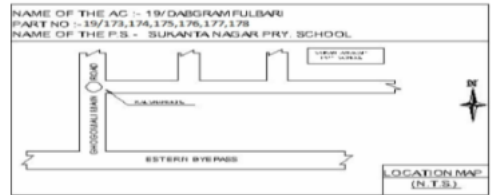

নির্বাচক নিবন্ধন আধিকারিকের স্বাক্ষর

Nazri Naksha

Google Map View

Polling Station Building Front View

Polling Station Front View

Cad View

Key MAP View

1 নাম : শুভংকর দেবধিকারী পিতার নাম: কানদপ দেবধিকারী বাড়ির নং : 26 বয়স : 25 লিঙ্গ : পুরুষ	WDB3183563	ফটো উপলব্ধ	2 নাম : সুরজিৎ পাল পিতার নাম: সত্যকুমার পাল বাড়ির নং : n0208 বয়স : 35 লিঙ্গ : পুরুষ	WDB1108349	ফটো উপলব্ধ	3 নাম : মামন ঘোষ (দে) স্বামীর নাম: সঞ্জয় ঘোষ বাড়ির নং : n0371 বয়স : 38 লিঙ্গ : মহিলা	WDB1117399	ফটো উপলব্ধ
4 নাম : নিলয়া ব্যানার্জী স্বামীর নাম: সুমিত কুমার ব্যানার্জী বাড়ির নং : n0207 বয়স : 45 লিঙ্গ : মহিলা	MBN0123430	ফটো উপলব্ধ	5 নাম : তপতী (ঘোষ)বোস স্বামীর নাম: উৎপল বোস বাড়ির নং : n0251 বয়স : 59 লিঙ্গ : মহিলা	WB/03/021/408634	ফটো উপলব্ধ	6 নাম : শেফালী আচার্যি স্বামীর নাম: দিলীপ আচার্যি বাড়ির নং : n0374 বয়স : 55 লিঙ্গ : মহিলা	WDB2250942	ফটো উপলব্ধ
7 নাম : গদিলীপু আচার্যি পিতার নাম: ধীরেন্দ্র আচার্যি বাড়ির নং : n0377 বয়স : 67 লিঙ্গ : পুরুষ	WDB2250884	ফটো উপলব্ধ	8 নাম : কমলা আচার্যী স্বামীর নাম: শ্যামাপদ আচার্যী বাড়ির নং : n0052 বয়স : 70 লিঙ্গ : মহিলা	WB/03/021/186724	ফটো উপলব্ধ	9 নাম : জয় আচার্যী পিতার নাম: শ্যামাপদ আচার্যী বাড়ির নং : n0052 বয়স : 45 লিঙ্গ : পুরুষ	MHX3561800	ফটো উপলব্ধ
10 নাম : মধুসূদন আচার্যী পিতার নাম: রামদাস আচার্যী বাড়ির নং : n0023 বয়স : 71 লিঙ্গ : পুরুষ	MHX2348498	ফটো উপলব্ধ	11 নাম : শ্যামাপদ আচার্যী পিতার নাম: রামদাস আচার্যী বাড়ির নং : n0052 বয়স : 77 লিঙ্গ : পুরুষ	WB/03/021/186723	ফটো উপলব্ধ	12 নাম : নীলাঞ্জন আচার্য্য পিতার নাম: মধুসূদন আচার্য্য বাড়ির নং : n0023 বয়স : 35 লিঙ্গ : পুরুষ	WDB1282425	ফটো উপলব্ধ
13 নাম : শিল্পী সাহা স্বামীর নাম: সুভাষ সাহা বাড়ির নং : n0052 বয়স : 47 লিঙ্গ : মহিলা	WDB0590117	ফটো উপলব্ধ	14 নাম : দেবারতী মন্ডল পিতার নাম: বিশ্ব রাম মন্ডল বাড়ির নং : 166 সূর্য শিখা সরনী বয়স : 29 লিঙ্গ : মহিলা	WDB3047297	ফটো উপলব্ধ	15 নাম : স্মৃতি কুন্ডু (দাস) স্বামীর নাম: স্বরূপ কুন্ডু বাড়ির নং : n0020 বয়স : 49 লিঙ্গ : মহিলা	WDB1282052	ফটো উপলব্ধ
16 নাম : বাসন্তী কুণ্ডু স্বামীর নাম: বেদ্যানথ কুণ্ডু বাড়ির নং : n0020 বয়স : 66 লিঙ্গ : মহিলা	WB/06/038/549103	ফটো উপলব্ধ	17 নাম : অলকা পাল স্বামীর নাম: দিলীপ পাল বাড়ির নং : n0166 বয়স : 49 লিঙ্গ : মহিলা	MHX3563517	ফটো উপলব্ধ	Q 18 নাম : উর্মিলা কুণ্ডু স্বামীর নাম: স্বপন কুণ্ডু বাড়ির নং : বয়স : 60 লিঙ্গ : মহিলা	WB/04/025/0960010	ফটো উপলব্ধ
19 নাম : শিখারানী ব্যানার্জী (সরকার) স্বামীর নাম: সুকান্ত কুমার ব্যানার্জী বাড়ির নং : n0166 বয়স : 53 লিঙ্গ : মহিলা	MHX3820131	ফটো উপলব্ধ	20 নাম : তনুশ্রী চক্রবর্তী পিতার নাম: তপন চক্রবর্তী বাড়ির নং : n0166 বয়স : 39 লিঙ্গ : মহিলা	MHX3787298	ফটো উপলব্ধ	21 নাম : মুকুল কুন্ডু স্বামীর নাম: চিত্তরঞ্জন কুন্ডু বাড়ির নং : n0328 বয়স : 76 লিঙ্গ : মহিলা	MHX2351542	ফটো উপলব্ধ
22 নাম : সীমান্ত কুন্ডু পিতার নাম: চিত্তরঞ্জন কুন্ডু বাড়ির নং : n0326 বয়স : 50 লিঙ্গ : পুরুষ	MHX2351294	ফটো উপলব্ধ	23 নাম : তুলন কুন্ডু পাল স্বামীর নাম: সীমান্ত কুন্ডু বাড়ির নং : n0370 বয়স : 39 লিঙ্গ : মহিলা	MHX3473980	ফটো উপলব্ধ	24 নাম : কেয়া কর পিতার নাম: কার্তিক কর বাড়ির নং : N0363 বয়স : 25 লিঙ্গ : মহিলা	WDB2974988	ফটো উপলব্ধ
25 নাম : উষা কর (দে) স্বামীর নাম: কার্তিক কর বাড়ির নং : n0372 বয়স : 49 লিঙ্গ : মহিলা	MHX2228187	ফটো উপলব্ধ	26 নাম : উর্মীলা কর্মকার স্বামীর নাম: সুনীল কর্মকার বাড়ির নং : n0057 বয়স : 65 লিঙ্গ : মহিলা	WB/03/021/186578	ফটো উপলব্ধ	27 নাম : প্রিয়া কর্মকার পিতার নাম: আনন্দ কর্মকার বাড়ির নং : n0083 বয়স : 33 লিঙ্গ : মহিলা	WDB2251049	ফটো উপলব্ধ
28 নাম : তাপসী কর্মকার স্বামীর নাম: আনন্দ কর্মকার বাড়ির নং : n0083 বয়স : 49 লিঙ্গ : মহিলা	WDB2787091	ফটো উপলব্ধ	29 নাম : পলাশ কর্মকার পিতার নাম: পন্থে কর্মকার বাড়ির নং : n0005 বয়স : 39 লিঙ্গ : পুরুষ	MHX3068020	ফটো উপলব্ধ	30 নাম : গৌরী কর্মকার স্বামীর নাম: শ্যামল কর্মকার বাড়ির নং : n0005 বয়স : 39 লিঙ্গ : মহিলা	WDB2046811	ফটো উপলব্ধ