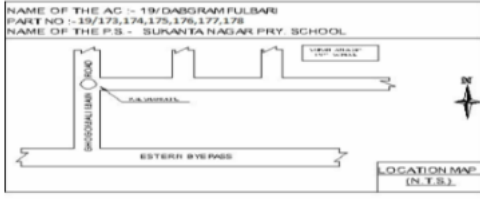

Nazri Naksha