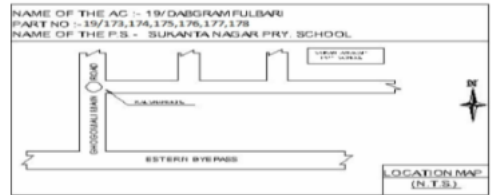

নির্বাচক নিবন্ধন আধিকারিকের স্বাক্ষর

Nazri Naksha

Google Map View

Polling Station Building Front View

Polling Station Front View

Cad View

Key MAP View

1 নাম : সীমা সাহা পিতার নাম : অনিল সাহা বাড়ির নং : n0370 বয়স : 40 লিঙ্গ : মহিলা	MHX3983103 ফটো উপলব্ধ	2 নাম : নিলিমা বালা পিতার নাম : সুবোধ বালা বাড়ির নং : n0410 বয়স : 41 লিঙ্গ : মহিলা	BQT3225018 ফটো উপলব্ধ	3 নাম : বাসনা রানী স্বামীর নাম : দেবতা মোহন পাণ্ডা বাড়ির নং : n0341 বয়স : 73 লিঙ্গ : মহিলা	MHX3983749 ফটো উপলব্ধ
Q 4 নাম : দিলীপ সরকার পিতার নাম : জ্যোতির্দেব নাথ সরকার বাড়ির নং : বয়স : 77 লিঙ্গ : পুরুষ	WDB1090646 ফটো উপলব্ধ	5 নাম : রিঙ্কী মন্ডল (সরকার) স্বামীর নাম : পরিতোষ মন্ডল বাড়ির নং : n0369 বয়স : 34 লিঙ্গ : মহিলা	WDB1799196 ফটো উপলব্ধ	6 নাম : সিন্জন সাহা পিতার নাম : বাবলু সাহা বাড়ির নং : এন0400 বয়স : 24 লিঙ্গ : পুরুষ	WDB3049764 ফটো উপলব্ধ
7 নাম : প্রসেনজিত কুণ্ডু পিতার নাম : প্রকাশ চন্দ্র কুণ্ডু বাড়ির নং : এন0541 বয়স : 41 লিঙ্গ : পুরুষ	GLQ3887940 ফটো উপলব্ধ	8 নাম : নিবেদিতা কর্মকার স্বামীর নাম : শুভঙ্কর কর্মকার বাড়ির নং : n0371 বয়স : 29 লিঙ্গ : মহিলা	XEQ1938513 ফটো উপলব্ধ	9 নাম : রাহুল কর্মকার পিতার নাম : শ্রীদাম কর্মকার বাড়ির নং : n0391 বয়স : 28 লিঙ্গ : পুরুষ	WDB2547313 ফটো উপলব্ধ
10 নাম : সৌরভ গাঙ্গুলী পিতার নাম : শঙ্কর গাঙ্গুলী বাড়ির নং : n0333 বয়স : 35 লিঙ্গ : পুরুষ	WDB1836758 ফটো উপলব্ধ	11 নাম : শঙ্কর গাঙ্গুলী পিতার নাম : লক্ষী নারায়ন গাঙ্গুলী বাড়ির নং : n0334 বয়স : 67 লিঙ্গ : পুরুষ	WDB1836766 ফটো উপলব্ধ	12 নাম : বাপন সূত্রধর পিতার নাম : জীবন সূত্রধর বাড়ির নং : 92 বয়স : 32 লিঙ্গ : পুরুষ	WDB1646181 ফটো উপলব্ধ
13 নাম : গৌতমী গাঙ্গুলী স্বামীর নাম : শঙ্কর গাঙ্গুলী বাড়ির নং : n0338 বয়স : 62 লিঙ্গ : মহিলা	WDB1836881 ফটো উপলব্ধ	14 নাম : তন্ময় খোকদার পিতার নাম : ভূপেন্দ্র নাথ ঠোকদার বাড়ির নং : এন0009 বয়স : 46 লিঙ্গ : পুরুষ	DMG1740372 ফটো উপলব্ধ	15 নাম : রুমা গোস্বামী স্বামীর নাম : কেবল গোস্বামী বাড়ির নং : n0380 বয়স : 61 লিঙ্গ : মহিলা	WB/04/025/981329 ফটো উপলব্ধ
16 নাম : অসিত কুমার ঘোষ পিতার নাম : মৃত জ্ঞানেন্দ্র নাথ ঘোষ বাড়ির নং : n0344 বয়স : 69 লিঙ্গ : পুরুষ	WDB2047603 ফটো উপলব্ধ	17 নাম : সীমা ঘোষ স্বামীর নাম : অসিত কুমার ঘোষ বাড়ির নং : N0368 বয়স : 61 লিঙ্গ : মহিলা	WDB2901072 ফটো উপলব্ধ	18 নাম : অরিজিৎ ঘোষ পিতার নাম : অসিত কুমার ঘোষ বাড়ির নং : n0344 বয়স : 34 লিঙ্গ : পুরুষ	WDB2251734 ফটো উপলব্ধ
19 নাম : শুভেন্দু ঘোষ পিতার নাম : অসিত কুমার ঘোষ বাড়ির নং : n0344 বয়স : 38 লিঙ্গ : পুরুষ	WDB2251726 ফটো উপলব্ধ	20 নাম : সুমিতা ঘোষ পিতার নাম : সুভাষ ঘোষ বাড়ির নং : n0385 বয়স : 28 লিঙ্গ : পুরুষ	WDB2547263 ফটো উপলব্ধ	21 নাম : মিন্টু ঘোষ পিতার নাম : মনোজ ঘোষ বাড়ির নং : n0381 বয়স : 38 লিঙ্গ : পুরুষ	XFV0700823 ফটো উপলব্ধ
22 নাম : লক্ষ্মী চক্রবর্তী স্বামীর নাম : নিতু চক্রবর্তী বাড়ির নং : n0392 বয়স : 40 লিঙ্গ : মহিলা	WDB2547321 ফটো উপলব্ধ	23 নাম : প্রসেনজিত চক্রবর্তী পিতার নাম : প্রমোদ চক্রবর্তী বাড়ির নং : N0500 বয়স : 46 লিঙ্গ : পুরুষ	MHX2597631 ফটো উপলব্ধ	24 নাম : সুব্রত চক্রবর্তী পিতার নাম : সুখেন্দু চক্রবর্তী বাড়ির নং : ফ্ল্যাট নং - 2বি, শিবম কমপ্লেক্স বয়স : 31 লিঙ্গ : পুরুষ	WDB1757780 ফটো উপলব্ধ
25 নাম : নীতু চক্রবর্তী পিতার নাম : নিখিল চক্রবর্তী বাড়ির নং : n0388 বয়স : 50 লিঙ্গ : পুরুষ	WDB2547297 ফটো উপলব্ধ	26 নাম : সৌরভ চক্রবর্তী পিতার নাম : সঞ্জল চক্রবর্তী বাড়ির নং : দিগন্ত বয়স : 26 লিঙ্গ : পুরুষ	WDB3160801 ফটো উপলব্ধ	27 নাম : দিপীকা ছেত্রী পিতার নাম : দিলীপ ছেত্রী বাড়ির নং : n0036 বয়স : 35 লিঙ্গ : মহিলা	WDB1282995 ফটো উপলব্ধ
28 নাম : দিলীপ ছেত্রী পিতার নাম : ভীম বাহাদুর ছেত্রী বাড়ির নং : n0036 বয়স : 54 লিঙ্গ : পুরুষ	WB/04/025/0963071 ফটো উপলব্ধ	29 নাম : পায়েল ছেত্রী পিতার নাম : দিলীপ ছেত্রী বাড়ির নং : n0036 বয়স : 34 লিঙ্গ : মহিলা	WDB1282953 ফটো উপলব্ধ	30 নাম : রুমা ছেত্রী স্বামীর নাম : দিলীপ ছেত্রী বাড়ির নং : n0036 বয়স : 55 লিঙ্গ : মহিলা	WB/04/025/0963072 ফটো উপলব্ধ