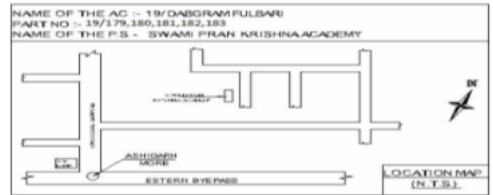

নির্বাচক নিবন্ধন আধিকারিকের স্বাক্ষর

Nazri Naksha

Google Map View

Polling Station Building Front View

Polling Station Front View

Cad View

Key MAP View

1	XEQ0925552	নাম : চিন্ময়ী সরকার (গাঙ্গুলী) স্বামীর নাম: তপন সরকার বাড়ির নং : n0294 বয়স : 51 লিঙ্গ : মহিলা	ফটো উপলব্ধ	2	WB/03/021/198421	নাম : চন্দন অধিকারী পিতার নাম: বলাই অধিকারী বাড়ির নং : n0063 বয়স : 50 লিঙ্গ : পুরুষ	ফটো উপলব্ধ	3	WB/03/021/198107	নাম : প্রেমা অধিকারী পিতার নাম: জয়চাঁদ অধিকারী বাড়ির নং : n0063 বয়স : 63 লিঙ্গ : পুরুষ	ফটো উপলব্ধ
4	DTB0096297	নাম : বিশ্বজিৎ আচার্য পিতার নাম: বিধু ভূষণ আচার্য বাড়ির নং : n0362 বয়স : 59 লিঙ্গ : পুরুষ	ফটো উপলব্ধ	5	WDB3057585	নাম : সুভজিৎ আচার্য পিতার নাম: বিশ্বজিৎ আচার্য বাড়ির নং : এন.0362 বয়স : 24 লিঙ্গ : পুরুষ	ফটো উপলব্ধ	6	WDB2048494	নাম : মৌমিতা আচার্যী স্বামীর নাম: বিশ্বজিৎ আচার্যী বাড়ির নং : n0299 বয়স : 52 লিঙ্গ : মহিলা	ফটো উপলব্ধ
7	WDB2547610	নাম : সৌমিক আচার্য পিতার নাম: হীরেন আচার্য বাড়ির নং : n0354 বয়স : 28 লিঙ্গ : মহিলা	ফটো উপলব্ধ	8	WB/03/021/198255	নাম : গীতা কুণ্ডু স্বামীর নাম: বিনয় কুণ্ডু বাড়ির নং : n0029 বয়স : 57 লিঙ্গ : মহিলা	ফটো উপলব্ধ	9	MHX3790342	নাম : বিকাশ কুন্ডু পিতার নাম: বিনয় কুন্ডু বাড়ির নং : n0029 বয়স : 38 লিঙ্গ : পুরুষ	ফটো উপলব্ধ
10	WB/03/021/198124	নাম : অনূপ কুণ্ডু পিতার নাম: শ্যামাপদ কুণ্ডু বাড়ির নং : n0033 বয়স : 56 লিঙ্গ : পুরুষ	ফটো উপলব্ধ	11	WB/03/021/198081	নাম : স্বপন কুমার কুন্ডু পিতার নাম: শ্যামাপদ কুন্ডু বাড়ির নং : n0033 বয়স : 71 লিঙ্গ : পুরুষ	ফটো উপলব্ধ	12	WDB2411478	নাম : শ্রেয়সী কুন্ডু পিতার নাম: স্বপন কুমার কুন্ডু বাড়ির নং : n0033 বয়স : 28 লিঙ্গ : মহিলা	ফটো উপলব্ধ
13	GLQ4132536	নাম : রিঙ্কু কুণ্ডু সূত্রধর পিতার নাম: সুরাজীত বাড়ির নং : n0036 বয়স : 40 লিঙ্গ : মহিলা	ফটো উপলব্ধ	14	MXH2343523	নাম : মালবিকা কুন্ডু স্বামীর নাম: স্বপন কুমার কুন্ডু বাড়ির নং : n0033 বয়স : 55 লিঙ্গ : মহিলা	ফটো উপলব্ধ	15	MHX3072865	নাম : সুরজিৎ কুন্ডু পিতার নাম: স্বপন কুন্ডু বাড়ির নং : n0033 বয়স : 39 লিঙ্গ : পুরুষ	ফটো উপলব্ধ
Q 16	STB1293133	নাম : রিংকি কুন্ডু স্বামীর নাম: বিকাশ কুন্ডু বাড়ির নং : বয়স : 35 লিঙ্গ : মহিলা	ফটো উপলব্ধ	17	WDB3056819	নাম : কিরণ কুমার দে পিতার নাম: দেবেন্দ্রা চন্দ্র দে বাড়ির নং : এন0070 বয়স : 50 লিঙ্গ : পুরুষ	ফটো উপলব্ধ	18	WDB2739480	নাম : গৌরব পাল পিতার নাম: গৌতম কুমার পাল বাড়ির নং : এন0179 বয়স : 26 লিঙ্গ : পুরুষ	ফটো উপলব্ধ
19	WDB1837806	নাম : গাঙ্গী পাল পিতার নাম: গৌতম কুমার পাল বাড়ির নং : n0179 বয়স : 31 লিঙ্গ : মহিলা	ফটো উপলব্ধ	20	WDB1837863	নাম : সঞ্চয়িতা পাল (নিয়োগী) স্বামীর নাম: গৌতম কুমার পাল বাড়ির নং : N0012 বয়স : 47 লিঙ্গ : মহিলা	ফটো উপলব্ধ	21	WDB1109107	নাম : গৌতম কুমার পাল পিতার নাম: চিত্তরঞ্জন পাল বাড়ির নং : N0012 বয়স : 65 লিঙ্গ : পুরুষ	ফটো উপলব্ধ
22	MHX3794773	নাম : মামুনি দাস গুপ্তা স্বামীর নাম: রতন কুমার দাস গুপ্তা বাড়ির নং : n0383 বয়স : 45 লিঙ্গ : মহিলা	ফটো উপলব্ধ	23	TQF0969113	নাম : লাকি গুহ পিতার নাম: রথিন্দ্র নারায়ণ গুহা বাড়ির নং : এন000 বয়স : 35 লিঙ্গ : মহিলা	ফটো উপলব্ধ	24	HSV3250636	নাম : বাদল গাঙ্গুলী পিতার নাম: গোবিন্দ গাঙ্গুলী বাড়ির নং : n0311 বয়স : 78 লিঙ্গ : পুরুষ	ফটো উপলব্ধ
25	HLG2178010	নাম : ভাস্কর গাঙ্গুলী পিতার নাম: বাদল গাঙ্গুলী বাড়ির নং : n0310 বয়স : 47 লিঙ্গ : পুরুষ	ফটো উপলব্ধ	26	HSV3673241	নাম : মোনালিসা গাঙ্গুলী স্বামীর নাম: ভাস্কর গাঙ্গুলী বাড়ির নং : n0302 বয়স : 43 লিঙ্গ : মহিলা	ফটো উপলব্ধ	27	AVV0716183	নাম : প্রণীতা গৌতম হালদার স্বামীর নাম: মৃনু হালদার বাড়ির নং : n0375 বয়স : 34 লিঙ্গ : মহিলা	ফটো উপলব্ধ
28	WDB2961530	নাম : শালিনী ঘোষ পিতার নাম: তেজময় ঘোষ বাড়ির নং : N0018 বয়স : 25 লিঙ্গ : মহিলা	ফটো উপলব্ধ	29	KTT2521938	নাম : মনা ঘোষ দাস স্বামীর নাম: জ্যোতিময় ঘোষ বাড়ির নং : n0036 বয়স : 48 লিঙ্গ : মহিলা	ফটো উপলব্ধ	30	MHX3072881	নাম : দিশীময় ঘোষ মায়ের নাম: নিয়তী ঘোষ বাড়ির নং : n0036 বয়স : 41 লিঙ্গ : পুরুষ	ফটো উপলব্ধ