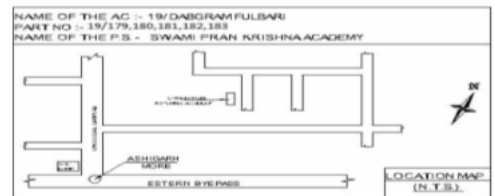

নির্বাচক নিবন্ধন আধিকারিকের স্বাক্ষর

Nazri Naksha

Google Map View

Polling Station Building Front View

Polling Station Front View

Cad View

Key MAP View

1 নাম : জয়ন্তি সাহা স্বামীর নাম: সমীর সাহা বাড়ির নং : n0208 বয়স : 70 লিঙ্গ : মহিলা	WB/04/026/504318	2 নাম : অনিতা সুব্রধর স্বামীর নাম: হরেন্দ্র নাথ সুব্রধর বাড়ির নং : n0082 বয়স : 61 লিঙ্গ : মহিলা	WDB0620344	3 নাম : সঞ্জিৎ সুব্রধর পিতার নাম: হরেন্দ্র নাথ সুব্রধর বাড়ির নং : n0082 বয়স : 45 লিঙ্গ : পুরুষ	MHX3975885
4 নাম : রিশিন তরফদার পিতার নাম: সুশান্ত তরফদার বাড়ির নং : 30 বয়স : 22 লিঙ্গ : পুরুষ	WDB3277910	5 নাম : সমীর সাহা পিতার নাম: সতীশ চন্দ্র সাহা বাড়ির নং : n0208 বয়স : 79 লিঙ্গ : পুরুষ	MHX4145793	6 নাম : অরুপিতা সাহা স্বামীর নাম: সুজন সাহা বাড়ির নং : n0208 বয়স : 32 লিঙ্গ : মহিলা	NKE0887588
7 নাম : মীঠুন দাস পিতার নাম: মনীন্দ্র কুমার দাস বাড়ির নং : n0207 বয়স : 41 লিঙ্গ : পুরুষ	MHX3976057	8 নাম : সাধনা রায় স্বামীর নাম: পরীক্ষিত রায় বাড়ির নং : n0214 বয়স : 64 লিঙ্গ : মহিলা	MHX3976107	9 নাম : বিশ্বজিৎ দাস পিতার নাম: মনীন্দ্র কুমার দাস বাড়ির নং : n0208 বয়স : 50 লিঙ্গ : পুরুষ	MHX3976073
10 নাম : অভিজিৎ সুব্রধর পিতার নাম: হরেন্দ্র নাথ সুব্রধর বাড়ির নং : n0082 বয়স : 42 লিঙ্গ : পুরুষ	MHX3975893	11 নাম : সন্দ্যা দাস স্বামীর নাম: মনীন্দ্র কুমার দাস বাড়ির নং : n0205 বয়স : 86 লিঙ্গ : মহিলা	MHX3976081	12 নাম : প্রবিতা তরফদার স্বামীর নাম: সুশান্ত তরফদার বাড়ির নং : n0217 বয়স : 47 লিঙ্গ : মহিলা	MHX3976040
13 নাম : সুশান্ত তরফদার পিতার নাম: বেনীমাধব তরফদার বাড়ির নং : n0216 বয়স : 62 লিঙ্গ : পুরুষ	MHX3976032	14 নাম : ফুলমায়া বসাক অধিকারী স্বামীর নাম: সুজয় অধিকারী বাড়ির নং : n0328 বয়স : 28 লিঙ্গ : মহিলা	WDB2547792	15 নাম : দিলীপ কুণ্ডু পিতার নাম: বাধিবনাথ কুণ্ডু বাড়ির নং : n0051 বয়স : 81 লিঙ্গ : পুরুষ	WB/03/021/201245
16 নাম : বন্দনা কুণ্ডু স্বামীর নাম: দিলীপ কুণ্ডু বাড়ির নং : n0051 বয়স : 73 লিঙ্গ : মহিলা	WB/03/021/201246	17 নাম : রুপা কর স্বামীর নাম: বিজয় কর বাড়ির নং : n0268 বয়স : 49 লিঙ্গ : মহিলা	GJQ4575577	18 নাম : সন্দীপ কর পিতার নাম: বিজয় কর বাড়ির নং : n0327 বয়স : 27 লিঙ্গ : পুরুষ	WDB2547784
19 নাম : বিজয় কর পিতার নাম: মনি মোহন কর বাড়ির নং : n0272 বয়স : 59 লিঙ্গ : পুরুষ	GLQ4575585	20 নাম : স্নেহা কর্মকার স্বামীর নাম: সমীরন কর্মকার বাড়ির নং : n0055 বয়স : 41 লিঙ্গ : মহিলা	KMD2842482	21 নাম : প্রদীপ কর্মকার পিতার নাম: হরিপদ কর্মকার বাড়ির নং : বয়স : 61 লিঙ্গ : পুরুষ	MHX3968401
22 নাম : রোজি কর্মকার পিতার নাম: রনজিত কর্মকার বাড়ির নং : n0347 বয়স : 34 লিঙ্গ : মহিলা	XEQ1678556	23 নাম : বনশ্রী কর্মকার পিতার নাম: ভূপেন কর্মকার বাড়ির নং : n0011 বয়স : 37 লিঙ্গ : মহিলা	WDB0620526	24 নাম : সমীরন কর্মকার পিতার নাম: রবীন্দ্রনাথ কর্মকার বাড়ির নং : n0055 বয়স : 47 লিঙ্গ : পুরুষ	MHX2612554
25 নাম : প্রবাল কর্মকার পিতার নাম: প্রদীপ কর্মকার বাড়ির নং : বয়স : 30 লিঙ্গ : পুরুষ	WDB2547750	26 নাম : মৌ কর্মকার পিতার নাম: সুনীল কর্মকার বাড়ির নং : নিমলা কুটির বয়স : 27 লিঙ্গ : মহিলা	WDB2547818	27 নাম : রানা কর্মকার পিতার নাম: রনজিত কর্মকার বাড়ির নং : n0346 বয়স : 35 লিঙ্গ : পুরুষ	ZRS1288505
28 নাম : রীনা কর্মকার স্বামীর নাম: রনজিত কর্মকার বাড়ির নং : n0344 বয়স : 57 লিঙ্গ : মহিলা	ZRS1288471	29 নাম : নমিতা কর্মকার স্বামীর নাম: রবীন্দ্রনাথ কর্মকার বাড়ির নং : বয়স : 68 লিঙ্গ : মহিলা	WB/03/021/201175	30 নাম : চিরন্তন কর্মকার পিতার নাম: চিত্তরঞ্জন কর্মকার বাড়ির নং : n0015 বয়স : 38 লিঙ্গ : পুরুষ	MHX3975778