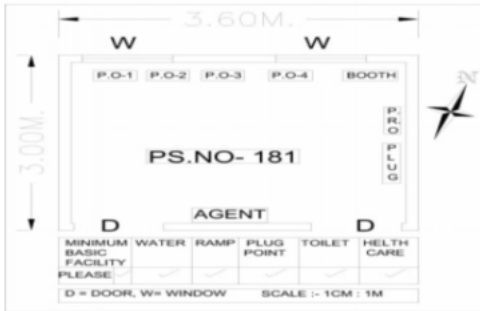

নির্বাচক নিবন্ধন আধিকারিকের স্বাক্ষর

Nazri Naksha

Google Map View

Polling Station Building Front View

Polling Station Front View

Cad View

Key MAP View

1 নাম : জয়ন্তি সাহা স্বামীর নাম: সমীর সাহা বাড়ির নং : n0208 বয়স : 70 লিঙ্গ : মহিলা	WB/04/026/504318	2 নাম : অনিতা সুব্রধর স্বামীর নাম: হরেন্দ্র নাথ সুব্রধর বাড়ির নং : n0082 বয়স : 61 লিঙ্গ : মহিলা	WDB0620344	3 নাম : সঞ্জিৎ সুব্রধর পিতার নাম: হরেন্দ্র নাথ সুব্রধর বাড়ির নং : n0082 বয়স : 45 লিঙ্গ : পুরুষ	MHX3975885
4 নাম : রিশিন তরফদার পিতার নাম: সুশান্ত তরফদার বাড়ির নং : 30 বয়স : 22 লিঙ্গ : পুরুষ	WDB3277910	5 নাম : সমীর সাহা পিতার নাম: সতীশ চন্দ্র সাহা বাড়ির নং : n0208 বয়স : 79 লিঙ্গ : পুরুষ	MHX4145793	6 নাম : অরুপিতা সাহা স্বামীর নাম: সুজন সাহা বাড়ির নং : n0208 বয়স : 32 লিঙ্গ : মহিলা	NKE0887588
7 নাম : মীঠুন দাস পিতার নাম: মনীন্দ্র কুমার দাস বাড়ির নং : n0207 বয়স : 41 লিঙ্গ : পুরুষ	MHX3976057	8 নাম : সাধনা রায় স্বামীর নাম: পরীক্ষিত রায় বাড়ির নং : n0214 বয়স : 64 লিঙ্গ : মহিলা	MHX3976107	9 নাম : বিশ্বজিৎ দাস পিতার নাম: মনীন্দ্র কুমার দাস বাড়ির নং : n0208 বয়স : 50 লিঙ্গ : পুরুষ	MHX3976073
10 নাম : অভিজিৎ সুব্রধর পিতার নাম: হরেন্দ্র নাথ সুব্রধর বাড়ির নং : n0082 বয়স : 42 লিঙ্গ : পুরুষ	MHX3975893	11 নাম : সন্দ্যা দাস স্বামীর নাম: মনীন্দ্র কুমার দাস বাড়ির নং : n0205 বয়স : 86 লিঙ্গ : মহিলা	MHX3976081	12 নাম : প্রবিতা তরফদার স্বামীর নাম: সুশান্ত তরফদার বাড়ির নং : n0217 বয়স : 47 লিঙ্গ : মহিলা	MHX3976040
13 নাম : সুশান্ত তরফদার পিতার নাম: বেনীমাধব তরফদার বাড়ির নং : n0216 বয়স : 62 লিঙ্গ : পুরুষ	MHX3976032	14 নাম : ফুলমায়া বসাক অধিকারী স্বামীর নাম: সুজয় অধিকারী বাড়ির নং : n0328 বয়স : 28 লিঙ্গ : মহিলা	WDB2547792	15 নাম : দিলীপ কুণ্ডু পিতার নাম: বাধিবনাথ কুণ্ডু বাড়ির নং : n0051 বয়স : 81 লিঙ্গ : পুরুষ	WB/03/021/201245
16 নাম : বন্দনা কুণ্ডু স্বামীর নাম: দিলীপ কুণ্ডু বাড়ির নং : n0051 বয়স : 73 লিঙ্গ : মহিলা	WB/03/021/201246	17 নাম : রুপা কর স্বামীর নাম: বিজয় কর বাড়ির নং : n0268 বয়স : 49 লিঙ্গ : মহিলা	GJQ4575577	18 নাম : সন্দীপ কর পিতার নাম: বিজয় কর বাড়ির নং : n0327 বয়স : 27 লিঙ্গ : পুরুষ	WDB2547784
19 নাম : বিজয় কর পিতার নাম: মনি মোহন কর বাড়ির নং : n0272 বয়স : 59 লিঙ্গ : পুরুষ	GLQ4575585	20 নাম : স্নেহা কর্মকার স্বামীর নাম: সমীরন কর্মকার বাড়ির নং : n0055 বয়স : 41 লিঙ্গ : মহিলা	KMD2842482	21 নাম : প্রদীপ কর্মকার পিতার নাম: হরিপদ কর্মকার বাড়ির নং : বয়স : 61 লিঙ্গ : পুরুষ	MHX3968401
22 নাম : রোজি কর্মকার পিতার নাম: রনজিত কর্মকার বাড়ির নং : n0347 বয়স : 34 লিঙ্গ : মহিলা	XEQ1678556	23 নাম : বনশ্রী কর্মকার পিতার নাম: ভূপেন কর্মকার বাড়ির নং : n0011 বয়স : 37 লিঙ্গ : মহিলা	WDB0620526	24 নাম : সমীরন কর্মকার পিতার নাম: রবীন্দ্রনাথ কর্মকার বাড়ির নং : n0055 বয়স : 47 লিঙ্গ : পুরুষ	MHX2612554
25 নাম : প্রবাল কর্মকার পিতার নাম: প্রদীপ কর্মকার বাড়ির নং : বয়স : 30 লিঙ্গ : পুরুষ	WDB2547750	26 নাম : মৌ কর্মকার পিতার নাম: সুনীল কর্মকার বাড়ির নং : নিমলা কুটির বয়স : 27 লিঙ্গ : মহিলা	WDB2547818	27 নাম : রানা কর্মকার পিতার নাম: রনজিত কর্মকার বাড়ির নং : n0346 বয়স : 35 লিঙ্গ : পুরুষ	ZRS1288505
28 নাম : রীনা কর্মকার স্বামীর নাম: রনজিত কর্মকার বাড়ির নং : n0344 বয়স : 57 লিঙ্গ : মহিলা	ZRS1288471	29 নাম : নমিতা কর্মকার স্বামীর নাম: রবীন্দ্রনাথ কর্মকার বাড়ির নং : বয়স : 68 লিঙ্গ : মহিলা	WB/03/021/201175	30 নাম : চিরন্তন কর্মকার পিতার নাম: চিত্তরঞ্জন কর্মকার বাড়ির নং : n0015 বয়স : 38 লিঙ্গ : পুরুষ	MHX3975778