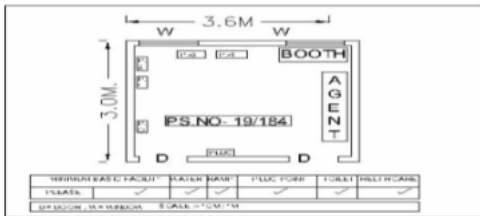

নির্বাচক নিবন্ধন আধিকারিকের স্বাক্ষর

Nazri Naksha

Google Map View

Polling Station Building Front View

Polling Station Front View

Cad View

Key MAP View

1 নাম : নিভা পাল (সরকার) স্বামীর নাম: বিশ্বজিৎ পাল বাড়ির নং : n0283 বয়স : 34 লিঙ্গ : মহিলা	WDB2412898 ফটো উপলব্ধ	2 নাম : উদিত নারায়ন বর্মন মায়ের নাম: বানী বর্মন বাড়ির নং : n0101 বয়স : 26 লিঙ্গ : পুরুষ	WDB2646115 ফটো উপলব্ধ	3 নাম : রানু বসু স্বামীর নাম: শিব প্রসাদ বসু বাড়ির নং : মানবী আবাসন বয়স : 67 লিঙ্গ : মহিলা	WB/03/021/207616 ফটো উপলব্ধ
4 নাম : কৃষ্ণা নন্দী স্বামীর নাম: মিহির নন্দী বাড়ির নং : n0102 বয়স : 58 লিঙ্গ : মহিলা	WB/03/021/207444 ফটো উপলব্ধ	5 নাম : সুপর্ণা সরকার (মন্ডল) স্বামীর নাম: রাজু মন্ডল বাড়ির নং : n0173 বয়স : 42 লিঙ্গ : মহিলা	MHX3080017 ফটো উপলব্ধ	6 নাম : লোপা চৌধুরী পিতার নাম: ভবেন্দ্র চৌধুরী বাড়ির নং : n0102 বয়স : 54 লিঙ্গ : মহিলা	WB/03/021/207450 ফটো উপলব্ধ
7 নাম : শিবপ্রসাদ বসু পিতার নাম: রাম পদ বসু বাড়ির নং : বি/2,সেকেন্ড ফ্লোর,মাধবী আবাসন বয়স : 76 লিঙ্গ : পুরুষ	WDB3314614 ফটো উপলব্ধ	8 নাম : সুদীপ রায় পিতার নাম: প্রদীপ রায় বাড়ির নং : n0102 বয়স : 53 লিঙ্গ : পুরুষ	WDB2253581 ফটো উপলব্ধ	9 নাম : জয়ন্তী রায় স্বামীর নাম: কুনাল বর্মন বাড়ির নং : n0101 বয়স : 40 লিঙ্গ : মহিলা	WDB2253516 ফটো উপলব্ধ
10 নাম : কুনাল বর্মন পিতার নাম: বিক্রমজিত বর্মন বাড়ির নং : n0101 বয়স : 41 লিঙ্গ : পুরুষ	MHX3077492 ফটো উপলব্ধ	11 নাম : বাণী বর্মন স্বামীর নাম: বিক্রম বর্মন বাড়ির নং : n0101 বয়স : 58 লিঙ্গ : মহিলা	WDB3220472 ফটো উপলব্ধ	12 নাম : অনিকা সরকার পিতার নাম: রঞ্জিত সরকার বাড়ির নং : n0323 বয়স : 34 লিঙ্গ : মহিলা	WDB1109602 ফটো উপলব্ধ
13 নাম : শঙ্কর বর্মন পিতার নাম: বিক্রমজিৎ বর্মন বাড়ির নং : n0101 বয়স : 39 লিঙ্গ : পুরুষ	MHX3410396 ফটো উপলব্ধ	14 নাম : মিহির নন্দী পিতার নাম: শচিন্দ্র নন্দী বাড়ির নং : n0102 বয়স : 65 লিঙ্গ : পুরুষ	WB/03/021/207443 ফটো উপলব্ধ	15 নাম : জয়ন্তা সাহা (দে বিশ্বাস) স্বামীর নাম: শুভ দে বিশ্বাস বাড়ির নং : n0306 বয়স : 41 লিঙ্গ : মহিলা	WDB2548444 ফটো উপলব্ধ
16 নাম : টুম্পা পাল স্বামীর নাম: সন্দীপ অধিকারী বাড়ির নং : n0054 বয়স : 47 লিঙ্গ : মহিলা	WDB2050136 ফটো উপলব্ধ	17 নাম : সন্দীপ অধিকারী পিতার নাম: অশোক অধিকারী বাড়ির নং : n0054 বয়স : 48 লিঙ্গ : পুরুষ	MHX3791936 ফটো উপলব্ধ	18 নাম : গৌরী অধিকারী স্বামীর নাম: অশোক অধিকারী বাড়ির নং : n0054 বয়স : 73 লিঙ্গ : মহিলা	MHX3791944 ফটো উপলব্ধ
19 নাম : চন্দা আচার্য দত্ত স্বামীর নাম: পিনাকী দত্ত বাড়ির নং : n0202 বয়স : 50 লিঙ্গ : মহিলা	GLQ0272484 ফটো উপলব্ধ	20 নাম : সঞ্জীব কুণ্ডু পিতার নাম: সোমনাথ কুণ্ডু বাড়ির নং : n0078 বয়স : 58 লিঙ্গ : পুরুষ	WDB1487636 ফটো উপলব্ধ	21 নাম : রিঙ্কু কুন্ডু(দাস) স্বামীর নাম: সঞ্জীব কুন্ডু বাড়ির নং : n0078 বয়স : 46 লিঙ্গ : মহিলা	WDB2646180 ফটো উপলব্ধ
22 নাম : শিউলি কয়াল স্বামীর নাম: রামকৃষ্ণ কয়াল বাড়ির নং : n0197 বয়স : 42 লিঙ্গ : মহিলা	WDB1285907 ফটো উপলব্ধ	23 নাম : মনীষা কর্মকার পিতার নাম: জীবন কুমার কর্মকার বাড়ির নং : n0068 বয়স : 31 লিঙ্গ : মহিলা	WDB2050169 ফটো উপলব্ধ	24 নাম : অরূপ কর্মকার পিতার নাম: অরবিন্দ কর্মকার বাড়ির নং : n0013 বয়স : 43 লিঙ্গ : পুরুষ	MHX3076700 ফটো উপলব্ধ
25 নাম : অনিতা কর্মকার স্বামীর নাম: মহেশ কর্মকার বাড়ির নং : n0211 বয়স : 61 লিঙ্গ : মহিলা	WDB1838895 ফটো উপলব্ধ	26 নাম : অরবিন্দ কর্মকার পিতার নাম: বঙ্কিম (বিহারী) কর্মকার বাড়ির নং : n0013 বয়স : 76 লিঙ্গ : পুরুষ	WB/03/021/207525 ফটো উপলব্ধ	27 নাম : সুমিতা কর্মকার স্বামীর নাম: জীবন কুমার কর্মকার বাড়ির নং : n0068 বয়স : 55 লিঙ্গ : মহিলা	WDB3286960 ফটো উপলব্ধ
28 নাম : অঞ্জনা মুছুরী পিতার নাম: কৃষ্ণধন মুছুরী বাড়ির নং : এন0018 বয়স : 49 লিঙ্গ : মহিলা	GLQ2113645 ফটো উপলব্ধ	29 নাম : অনিতা কর্মকার স্বামীর নাম: অরবিন্দ কর্মকার বাড়ির নং : n0013 বয়স : 67 লিঙ্গ : মহিলা	WB/03/021/207526 ফটো উপলব্ধ	30 নাম : সোমা গুপ্তা(রায়) স্বামীর নাম: কুনাল গুপ্তা বাড়ির নং : n0226 বয়স : 51 লিঙ্গ : মহিলা	WDB2772085 ফটো উপলব্ধ