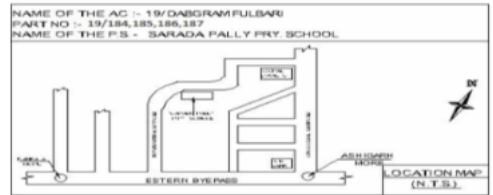

নির্বাচক নিবন্ধন আধিকারিকের স্বাক্ষর

Nazri Naksha

Google Map View

Polling Station Building Front View

Polling Station Front View

Cad View

Key MAP View

1 নাম : নিভা পাল (সরকার) স্বামীর নাম: বিশ্বজিৎ পাল বাড়ির নং : n0283 বয়স : 34 লিঙ্গ : মহিলা	WDB2412898 ফটো উপলব্ধ	2 নাম : উদিত নারায়ন বর্মন মায়ের নাম: বানী বর্মন বাড়ির নং : n0101 বয়স : 26 লিঙ্গ : পুরুষ	WDB2646115 ফটো উপলব্ধ	3 নাম : রানু বসু স্বামীর নাম: শিব প্রসাদ বসু বাড়ির নং : মানবী আবাসন বয়স : 67 লিঙ্গ : মহিলা	WB/03/021/207616 ফটো উপলব্ধ
4 নাম : কৃষ্ণা নন্দী স্বামীর নাম: মিহির নন্দী বাড়ির নং : n0102 বয়স : 58 লিঙ্গ : মহিলা	WB/03/021/207444 ফটো উপলব্ধ	5 নাম : সুপর্ণা সরকার (মন্ডল) স্বামীর নাম: রাজু মন্ডল বাড়ির নং : n0173 বয়স : 42 লিঙ্গ : মহিলা	MHX3080017 ফটো উপলব্ধ	6 নাম : লোপা চৌধুরী পিতার নাম: ভবেন্দ্র চৌধুরী বাড়ির নং : n0102 বয়স : 54 লিঙ্গ : মহিলা	WB/03/021/207450 ফটো উপলব্ধ
7 নাম : শিবপ্রসাদ বসু পিতার নাম: রাম পদ বসু বাড়ির নং : বি/2,সেকেন্ড ফ্লোর,মাধবী আবাসন বয়স : 76 লিঙ্গ : পুরুষ	WDB3314614 ফটো উপলব্ধ	8 নাম : সুদীপ রায় পিতার নাম: প্রদীপ রায় বাড়ির নং : n0102 বয়স : 53 লিঙ্গ : পুরুষ	WDB2253581 ফটো উপলব্ধ	9 নাম : জয়ন্তী রায় স্বামীর নাম: কুনাল বর্মন বাড়ির নং : n0101 বয়স : 40 লিঙ্গ : মহিলা	WDB2253516 ফটো উপলব্ধ
10 নাম : কুনাল বর্মন পিতার নাম: বিক্রমজিত বর্মন বাড়ির নং : n0101 বয়স : 41 লিঙ্গ : পুরুষ	MHX3077492 ফটো উপলব্ধ	11 নাম : বাণী বর্মন স্বামীর নাম: বিক্রম বর্মন বাড়ির নং : n0101 বয়স : 58 লিঙ্গ : মহিলা	WDB3220472 ফটো উপলব্ধ	12 নাম : অনিকা সরকার পিতার নাম: রঞ্জিত সরকার বাড়ির নং : n0323 বয়স : 34 লিঙ্গ : মহিলা	WDB1109602 ফটো উপলব্ধ
13 নাম : শঙ্কর বর্মন পিতার নাম: বিক্রমজিৎ বর্মন বাড়ির নং : n0101 বয়স : 39 লিঙ্গ : পুরুষ	MHX3410396 ফটো উপলব্ধ	14 নাম : মিহির নন্দী পিতার নাম: শচিন্দ্র নন্দী বাড়ির নং : n0102 বয়স : 65 লিঙ্গ : পুরুষ	WB/03/021/207443 ফটো উপলব্ধ	15 নাম : জয়ন্তা সাহা (দে বিশ্বাস) স্বামীর নাম: শুভ দে বিশ্বাস বাড়ির নং : n0306 বয়স : 41 লিঙ্গ : মহিলা	WDB2548444 ফটো উপলব্ধ
16 নাম : টুম্পা পাল স্বামীর নাম: সন্দীপ অধিকারী বাড়ির নং : n0054 বয়স : 47 লিঙ্গ : মহিলা	WDB2050136 ফটো উপলব্ধ	17 নাম : সন্দীপ অধিকারী পিতার নাম: অশোক অধিকারী বাড়ির নং : n0054 বয়স : 48 লিঙ্গ : পুরুষ	MHX3791936 ফটো উপলব্ধ	18 নাম : গৌরী অধিকারী স্বামীর নাম: অশোক অধিকারী বাড়ির নং : n0054 বয়স : 73 লিঙ্গ : মহিলা	MHX3791944 ফটো উপলব্ধ
19 নাম : চন্দা আচার্য দত্ত স্বামীর নাম: পিনাকী দত্ত বাড়ির নং : n0202 বয়স : 50 লিঙ্গ : মহিলা	GLQ0272484 ফটো উপলব্ধ	20 নাম : সঞ্জীব কুণ্ডু পিতার নাম: সোমনাথ কুণ্ডু বাড়ির নং : n0078 বয়স : 58 লিঙ্গ : পুরুষ	WDB1487636 ফটো উপলব্ধ	21 নাম : রিঙ্কু কুন্ডু(দাস) স্বামীর নাম: সঞ্জীব কুন্ডু বাড়ির নং : n0078 বয়স : 46 লিঙ্গ : মহিলা	WDB2646180 ফটো উপলব্ধ
22 নাম : শিউলি কয়াল স্বামীর নাম: রামকৃষ্ণ কয়াল বাড়ির নং : n0197 বয়স : 42 লিঙ্গ : মহিলা	WDB1285907 ফটো উপলব্ধ	23 নাম : মনীষা কর্মকার পিতার নাম: জীবন কুমার কর্মকার বাড়ির নং : n0068 বয়স : 31 লিঙ্গ : মহিলা	WDB2050169 ফটো উপলব্ধ	24 নাম : অরূপ কর্মকার পিতার নাম: অরবিন্দ কর্মকার বাড়ির নং : n0013 বয়স : 43 লিঙ্গ : পুরুষ	MHX3076700 ফটো উপলব্ধ
25 নাম : অনিতা কর্মকার স্বামীর নাম: মহেশ কর্মকার বাড়ির নং : n0211 বয়স : 61 লিঙ্গ : মহিলা	WDB1838895 ফটো উপলব্ধ	26 নাম : অরবিন্দ কর্মকার পিতার নাম: বঙ্কিম (বিহারী) কর্মকার বাড়ির নং : n0013 বয়স : 76 লিঙ্গ : পুরুষ	WB/03/021/207525 ফটো উপলব্ধ	27 নাম : সুমিতা কর্মকার স্বামীর নাম: জীবন কুমার কর্মকার বাড়ির নং : n0068 বয়স : 55 লিঙ্গ : মহিলা	WDB3286960 ফটো উপলব্ধ
28 নাম : অঞ্জনা মুছুরী পিতার নাম: কৃষ্ণধন মুছুরী বাড়ির নং : এন0018 বয়স : 49 লিঙ্গ : মহিলা	GLQ2113645 ফটো উপলব্ধ	29 নাম : অনিতা কর্মকার স্বামীর নাম: অরবিন্দ কর্মকার বাড়ির নং : n0013 বয়স : 67 লিঙ্গ : মহিলা	WB/03/021/207526 ফটো উপলব্ধ	30 নাম : সোমা গুপ্তা(রায়) স্বামীর নাম: কুনাল গুপ্তা বাড়ির নং : n0226 বয়স : 51 লিঙ্গ : মহিলা	WDB2772085 ফটো উপলব্ধ