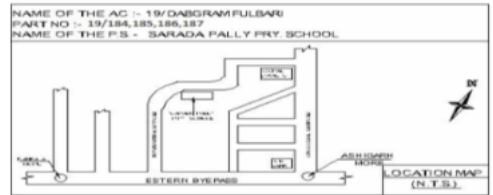

নির্বাচক নিবন্ধন আধিকারিকের স্বাক্ষর

Nazri Naksha

Google Map View

Polling Station Building Front View

Polling Station Front View

Cad View

Key MAP View

1 নাম : চম্পা কর্মকার স্বামীর নাম: নারায়ন কর্মকার বাড়ির নং : n0219 বয়স : 41 লিঙ্গ : মহিলা	WDB1109636	ফটো উপলব্ধ	2 নাম : নারায়ণ কর্মকার পিতার নাম: নরেশ কর্মকার বাড়ির নং : n0220 বয়স : 49 লিঙ্গ : পুরুষ	WDB1109644	ফটো উপলব্ধ	3 নাম : সুভানিতা সান্যাল পিতার নাম: তপন সান্যাল বাড়ির নং : এন0125 বয়স : 46 লিঙ্গ : মহিলা	HSY0175836	ফটো উপলব্ধ
4 নাম : কল্পনা সান্যাল স্বামীর নাম: তপন সান্যাল বাড়ির নং : n0225 বয়স : 70 লিঙ্গ : মহিলা	WDB1166040	ফটো উপলব্ধ	5 নাম : শতরুপা অধিকারী পিতার নাম: পীযুষ অধিকারী বাড়ির নং : n0003 বয়স : 45 লিঙ্গ : মহিলা	MHX3569688	ফটো উপলব্ধ	6 নাম : অপরুপা অধিকারী পিতার নাম: পীযুষ অধিকারী বাড়ির নং : n0003 বয়স : 39 লিঙ্গ : মহিলা	MHX3976586	ফটো উপলব্ধ
7 নাম : শিপ্রা অধিকারী স্বামীর নাম: পীযুষ অধিকারী বাড়ির নং : n0003 বয়স : 63 লিঙ্গ : মহিলা	WB/03/021/207637	ফটো উপলব্ধ	8 নাম : পীযুষ অধিকারী পিতার নাম: কমল কুমার অধিকারী বাড়ির নং : n0003 বয়স : 77 লিঙ্গ : পুরুষ	WB/03/021/207146	ফটো উপলব্ধ	9 নাম : সুমিত কুমার ওঝা পিতার নাম: হৃদয় কুমার ওঝা বাড়ির নং : n0328 বয়স : 36 লিঙ্গ : পুরুষ	WDB2413128	ফটো উপলব্ধ
10 নাম : কল্পনা ওঝা স্বামীর নাম: হৃদয় কুমার ওঝা বাড়ির নং : n0327 বয়স : 56 লিঙ্গ : মহিলা	WDB2413110	ফটো উপলব্ধ	11 নাম : প্রদীপ কুণ্ডু পিতার নাম: প্রফুল্ল চন্দ্র কুণ্ডু বাড়ির নং : এন0241 বয়স : 69 লিঙ্গ : পুরুষ	MKF0177543	ফটো উপলব্ধ	12 নাম : জলি দাস স্বামীর নাম: দেবশীষ দাস বাড়ির নং : n0241 বয়স : 46 লিঙ্গ : মহিলা	GLQ4140349	ফটো উপলব্ধ
13 নাম : সৌমেন কুণ্ডু পিতার নাম: জয়দেব কুণ্ডু বাড়ির নং : n0299 বয়স : 40 লিঙ্গ : পুরুষ	MHX3410248	ফটো উপলব্ধ	14 নাম : পপি কুণ্ডু স্বামীর নাম: প্রদীপ কুণ্ডু বাড়ির নং : এন0241 বয়স : 56 লিঙ্গ : মহিলা	WDB3066487	ফটো উপলব্ধ	15 নাম : মহাদেব কুণ্ডু পিতার নাম: জগদীশ কুণ্ডু বাড়ির নং : n0305 বয়স : 53 লিঙ্গ : পুরুষ	WB/03/021/207197	ফটো উপলব্ধ
16 নাম : সহদেব কুণ্ডু পিতার নাম: জগদীশ কুণ্ডু বাড়ির নং : n0303 বয়স : 56 লিঙ্গ : পুরুষ	WB/03/021/207016	ফটো উপলব্ধ	17 নাম : সমীর কুণ্ডু পিতার নাম: জয়দেব কুণ্ডু বাড়ির নং : এন0004 বয়স : 37 লিঙ্গ : পুরুষ	MHX3791951	ফটো উপলব্ধ	18 নাম : জয়দেব কুণ্ডু পিতার নাম: জগদীশ কুণ্ডু বাড়ির নং : n0297 বয়স : 71 লিঙ্গ : পুরুষ	WB/03/021/207063	ফটো উপলব্ধ
19 নাম : মঞ্জু কুণ্ডু স্বামীর নাম: জয়দেব কুণ্ডু বাড়ির নং : n0298 বয়স : 61 লিঙ্গ : মহিলা	WB/03/021/207432	ফটো উপলব্ধ	20 নাম : সাধন কুমার কুণ্ডু পিতার নাম: মধুসূদন কুণ্ডু বাড়ির নং : n0180 বয়স : 60 লিঙ্গ : পুরুষ	MHX3078482	ফটো উপলব্ধ	21 নাম : সন্দীপন কুণ্ডু পিতার নাম: সাধন কুমার কুণ্ডু বাড়ির নং : 3 বয়স : 34 লিঙ্গ : পুরুষ	WDB1488493	ফটো উপলব্ধ
22 নাম : সমর কুণ্ডু পিতার নাম: জয়দেব কুণ্ডু বাড়ির নং : n0301 বয়স : 35 লিঙ্গ : পুরুষ	WDB1285543	ফটো উপলব্ধ	23 নাম : সম্পা কুণ্ডু স্বামীর নাম: সহদেব কুণ্ডু বাড়ির নং : n0304 বয়স : 42 লিঙ্গ : মহিলা	WDB1285600	ফটো উপলব্ধ	24 নাম : নন্দিতা কুণ্ডু স্বামীর নাম: দেবী প্রসাদ কুণ্ডু বাড়ির নং : সারদা পল্লি বয়স : 56 লিঙ্গ : মহিলা	WDB2926038	ফটো উপলব্ধ
25 নাম : মালা কুণ্ডু স্বামীর নাম: সাধন কুমার কুণ্ডু বাড়ির নং : n0181 বয়স : 55 লিঙ্গ : মহিলা	MHX3078490	ফটো উপলব্ধ	26 নাম : দেবী প্রসাদ কুণ্ডু পিতার নাম: অনুকুল চন্দ্র কুণ্ডু বাড়ির নং : n0128 বয়স : 60 লিঙ্গ : পুরুষ	WDB2253888	ফটো উপলব্ধ	27 নাম : দিক্ষীতা কুণ্ডু পিতার নাম: দেবী প্রসাদ কুণ্ডু বাড়ির নং : এন0125 বয়স : 20 লিঙ্গ : মহিলা	WDB3318474	ফটো উপলব্ধ
28 নাম : মমতা কর স্বামীর নাম: দীপঙ্কর কর বাড়ির নং : n0132 বয়স : 73 লিঙ্গ : মহিলা	WB/04/025/0975614	ফটো উপলব্ধ	29 নাম : এবিন সিকদার পিতার নাম: দিপঙ্কর শিকদার বাড়ির নং : n0132 বয়স : 56 লিঙ্গ : পুরুষ	WDB3010774	ফটো উপলব্ধ	30 নাম : মানস কর পিতার নাম: মিহির কুমার কর বাড়ির নং : n0333 বয়স : 41 লিঙ্গ : পুরুষ	WDB2413219	ফটো উপলব্ধ