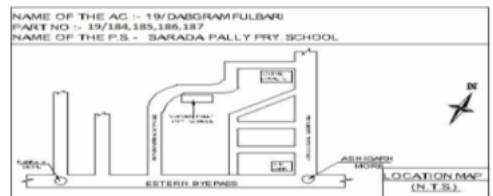

নির্বাচক নিবন্ধন আধিকারিকের স্বাক্ষর

Nazri Naksha

Google Map View

Polling Station Building Front View

Polling Station Front View

Cad View

Key MAP View

1 নাম : গনেশ দাস পিতার নাম: কালাচাদ দাস বাড়ির নং : n0205 বয়স : 56 লিঙ্গ : পুরুষ	MHX4146106 ফটো উপলব্ধ	2 নাম : কাজল দাস স্বামীর নাম: গনেশ দাস বাড়ির নং : n0206 বয়স : 55 লিঙ্গ : মহিলা	MHX4146098 ফটো উপলব্ধ	3 নাম : মধুমিতা সুল পিতার নাম: মল্লিকরঞ্জন সাহা বাড়ির নং : পাট নং 9/198 বয়স : 32 লিঙ্গ : মহিলা	TJR1342062 ফটো উপলব্ধ
4 নাম : রুপা পাল স্বামীর নাম: মলয় পাল বাড়ির নং : n0200 বয়স : 42 লিঙ্গ : মহিলা	WDB1109925 ফটো উপলব্ধ	5 নাম : বিবেক দাস পিতার নাম: কিশোর দাস বাড়ির নং : এন000 বয়স : 22 লিঙ্গ : পুরুষ	WDB3280328 ফটো উপলব্ধ	6 নাম : বিশাল দাস পিতার নাম: কিশোর দাস বাড়ির নং : n0208 বয়স : 24 লিঙ্গ : পুরুষ	WDB3003068 ফটো উপলব্ধ
7 নাম : প্রিয়ঙ্কা দে সাহা স্বামীর নাম: মনি দে বাড়ির নং : n0148 বয়স : 30 লিঙ্গ : মহিলা	XFB1932086 ফটো উপলব্ধ	8 নাম : দীলিপ দেবনাথ মায়ের নাম: অরুণবালা দেবনাথ বাড়ির নং : n0281 বয়স : 48 লিঙ্গ : পুরুষ	MHX3987724 ফটো উপলব্ধ	9 নাম : সবাস্তী দাস স্বামীর নাম: কিশোর দাস বাড়ির নং : n0208 বয়স : 48 লিঙ্গ : মহিলা	MHX4146080 ফটো উপলব্ধ
10 নাম : অজিত দেবনাথ মায়ের নাম: অরুণবালা দেবনাথ বাড়ির নং : n0284 বয়স : 40 লিঙ্গ : পুরুষ	MHX3987740 ফটো উপলব্ধ	11 নাম : যমুনা দাস পিতার নাম: গনেশ দাস বাড়ির নং : n0205 বয়স : 31 লিঙ্গ : মহিলা	WDB1839471 ফটো উপলব্ধ	12 নাম : পায়েল দাস পিতার নাম: কিশোর দাস বাড়ির নং : n0208 বয়স : 29 লিঙ্গ : মহিলা	WDB2413425 ফটো উপলব্ধ
13 নাম : সঙ্গিতা দাস পিতার নাম: গনেশ দাস বাড়ির নং : n0205 বয়স : 32 লিঙ্গ : মহিলা	WDB1839505 ফটো উপলব্ধ	14 নাম : কৃষ্ণা দাস স্বামীর নাম: মিতু দাস বাড়ির নং : n0219 বয়স : 46 লিঙ্গ : মহিলা	MHX3977378 ফটো উপলব্ধ	15 নাম : মল্লিকা সরকার (দাস) স্বামীর নাম: সুমন সরকার বাড়ির নং : n0285 বয়স : 33 লিঙ্গ : মহিলা	WDB2117554 ফটো উপলব্ধ
16 নাম : মনি দে পিতার নাম: বীরেন দে বাড়ির নং : n0148 বয়স : 36 লিঙ্গ : পুরুষ	MHX3977337 ফটো উপলব্ধ	17 নাম : পলাশ দাস পিতার নাম: গনেশ দাস বাড়ির নং : n0205 বয়স : 35 লিঙ্গ : পুরুষ	WDB1354141 ফটো উপলব্ধ	18 নাম : প্রিয়ঙ্কা কুণ্ডু স্বামীর নাম: আশীষ কুণ্ডু বাড়ির নং : 100/সী/1 বয়স : 37 লিঙ্গ : মহিলা	WDB3043403 ফটো উপলব্ধ
19 নাম : জয়দীপ কর পিতার নাম: প্রমোদ কর বাড়ির নং : n0092 বয়স : 49 লিঙ্গ : পুরুষ	MHX2618759 ফটো উপলব্ধ	20 নাম : সুদীপ কর পিতার নাম: প্রমোদ কর বাড়ির নং : n0092 বয়স : 53 লিঙ্গ : পুরুষ	WB/03/021/210751 ফটো উপলব্ধ	21 নাম : সন্দীপ কর পিতার নাম: প্রমোদ কর বাড়ির নং : n0092 বয়স : 60 লিঙ্গ : পুরুষ	MHX2618742 ফটো উপলব্ধ
22 নাম : রাজশ্রী কর স্বামীর নাম: সন্দীপ কর বাড়ির নং : n0092 বয়স : 51 লিঙ্গ : মহিলা	WDB1354034 ফটো উপলব্ধ	23 নাম : নাতাশা কর স্বামীর নাম: সুদীপ কর বাড়ির নং : n0092 বয়স : 42 লিঙ্গ : মহিলা	MHX3078540 ফটো উপলব্ধ	24 নাম : মিতালী দাস স্বামীর নাম: নিতাই দাস বাড়ির নং : n0092 বয়স : 65 লিঙ্গ : মহিলা	WDB2254191 ফটো উপলব্ধ
25 নাম : স্নেহদীপ কর পিতার নাম: সন্দীপ কর বাড়ির নং : n0344 বয়স : 26 লিঙ্গ : পুরুষ	WDB2646479 ফটো উপলব্ধ	26 নাম : কম্পনা কর স্বামীর নাম: প্রমোদ কর বাড়ির নং : n0092 বয়স : 85 লিঙ্গ : মহিলা	MHX2618734 ফটো উপলব্ধ	27 নাম : মিতু কর্মকার স্বামীর নাম: গৌরান্দ্র কর্মকার বাড়ির নং : n0257 বয়স : 38 লিঙ্গ : মহিলা	WDB1489566 ফটো উপলব্ধ
28 নাম : গৌরান্দ্র কর্মকার পিতার নাম: অবিনাশ কর্মকার বাড়ির নং : n0256 বয়স : 50 লিঙ্গ : পুরুষ	WDB2825057 ফটো উপলব্ধ	29 নাম : চতুর্ভূজ গিরি পিতার নাম: নিমাই গিরি বাড়ির নং : n0226 বয়স : 54 লিঙ্গ : পুরুষ	WDB1488782 ফটো উপলব্ধ	30 নাম : সুজাতা গিরি স্বামীর নাম: চতুর্ভূজ গিরি বাড়ির নং : n0226 বয়স : 52 লিঙ্গ : মহিলা	WDB1839638 ফটো উপলব্ধ