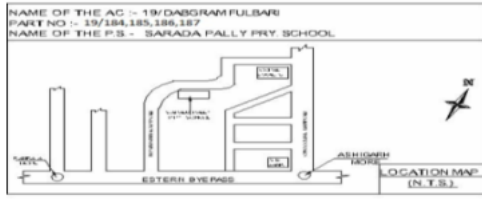

Nazri Naksha