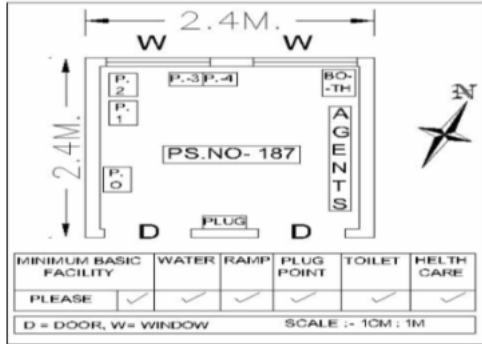

নির্বাচক নিবন্ধন আধিকারিকের স্বাক্ষর

Nazri Naksha

Google Map View

Polling Station Building Front View

Polling Station Front View

Cad View

Key MAP View

| | | | | | | | | |
|---|------------------|------------|---|------------------|------------|---|------------------|------------|
| 1 নাম : রত্না রায় স্বামীর নাম: সঞ্জিত কুমার রায় বাড়ির নং : n0172 বয়স : 57 লিঙ্গ : মহিলা | MHX2679223 | ফটো উপলব্ধ | 2 নাম : সঞ্জিত কুমার রায় পিতার নাম: রাসবিহারী রায় বাড়ির নং : n0171 বয়স : 62 লিঙ্গ : পুরুষ | WB/03/021/303207 | ফটো উপলব্ধ | 3 নাম : অঞ্জলী দত্ত (দে) স্বামীর নাম: দীপক দত্ত বাড়ির নং : n0197 বয়স : 54 লিঙ্গ : মহিলা | WDB2413870 | ফটো উপলব্ধ |
| 4 নাম : দিপা ধর (চৌধুরী) স্বামীর নাম: বিষ্ণু ধর চৌধুরী বাড়ির নং : n0336 বয়স : 31 লিঙ্গ : মহিলা | WDB2413995 | ফটো উপলব্ধ | 5 নাম : আল্পনা দাস(চক্রবর্তী) স্বামীর নাম: প্রদীপ চক্রবর্তী বাড়ির নং : n0333 বয়স : 43 লিঙ্গ : মহিলা | WDB2413961 | ফটো উপলব্ধ | 6 নাম : পূর্ণ লক্ষী মোদক (রাউত) স্বামীর নাম: গোপাল মোদক বাড়ির নং : n0335 বয়স : 50 লিঙ্গ : মহিলা | WDB2413987 | ফটো উপলব্ধ |
| 7 নাম : মাত্ত গোস্বামী পিতার নাম: সশান্ত গোস্বামী বাড়ির নং : n0304 বয়স : 32 লিঙ্গ : মহিলা | WDB1647544 | ফটো উপলব্ধ | 8 নাম : মৌসুমী দে (পাল) স্বামীর নাম: রাজা দে বাড়ির নং : n0304 বয়স : 40 লিঙ্গ : মহিলা | MHX3161601 | ফটো উপলব্ধ | 9 নাম : মনোজ অধিকারী পিতার নাম: মনু অধিকারী বাড়ির নং : n0105 বয়স : 39 লিঙ্গ : পুরুষ | MHX3080496 | ফটো উপলব্ধ |
| 10 নাম : মানোস অধিকারী পিতার নাম: মনু অধিকারী বাড়ির নং : n0105 বয়স : 33 লিঙ্গ : পুরুষ | WDB2051415 | ফটো উপলব্ধ | 11 নাম : প্রতিমা অধিকারী স্বামীর নাম: মনি অধিকারী বাড়ির নং : n0105 বয়স : 58 লিঙ্গ : মহিলা | WB/03/021/210472 | ফটো উপলব্ধ | 12 নাম : অরুণ কুমার আইচ পিতার নাম: কালি পদ আইচ বাড়ির নং : n0060 বয়স : 76 লিঙ্গ : পুরুষ | WB/03/021/210518 | ফটো উপলব্ধ |
| 13 নাম : সুমিতা আইচ স্বামীর নাম: শান্তনু আইচ বাড়ির নং : n0391 বয়স : 36 লিঙ্গ : মহিলা | XEQ1026491 | ফটো উপলব্ধ | 14 নাম : কমলা আইচ স্বামীর নাম: কনক আইচ বাড়ির নং : n0393 বয়স : 40 লিঙ্গ : মহিলা | MHX3910411 | ফটো উপলব্ধ | 15 নাম : শান্তনু আইচ পিতার নাম: অরুণ কুমার আইচ বাড়ির নং : n0060 বয়স : 49 লিঙ্গ : পুরুষ | MHX2230555 | ফটো উপলব্ধ |
| 16 নাম : কনক আইচ পিতার নাম: অরুণ কুমার আইচ বাড়ির নং : n0060 বয়স : 44 লিঙ্গ : পুরুষ | MHX2348522 | ফটো উপলব্ধ | 17 নাম : স্বাতী পাল স্বামীর নাম: সত্যরঞ্জন পাল বাড়ির নং : n0074 বয়স : 63 লিঙ্গ : মহিলা | WB/03/021/210809 | ফটো উপলব্ধ | 18 নাম : অরিক পাল পিতার নাম: সত্যরঞ্জন পাল বাড়ির নং : n0074 বয়স : 43 লিঙ্গ : পুরুষ | GLQ2286383 | ফটো উপলব্ধ |
| 19 নাম : অমিত কুমার আচার্যী পিতার নাম: গোপাল আচার্যী বাড়ির নং : n0074 বয়স : 73 লিঙ্গ : পুরুষ | WB/03/021/210501 | ফটো উপলব্ধ | 20 নাম : সত্যরঞ্জন পাল পিতার নাম: পূর্নচন্দ্র পাল বাড়ির নং : n0074 বয়স : 71 লিঙ্গ : পুরুষ | WB/03/021/210394 | ফটো উপলব্ধ | 21 নাম : রুমা আচার্যী স্বামীর নাম: অমিতকুমার আচার্যী বাড়ির নং : n0074 বয়স : 63 লিঙ্গ : মহিলা | WB/03/021/210500 | ফটো উপলব্ধ |
| 22 নাম : অরিত্র কুমার আচার্যী পিতার নাম: অমিত কুমার আচার্যী বাড়ির নং : n0074 বয়স : 40 লিঙ্গ : পুরুষ | MHX3078532 | ফটো উপলব্ধ | 23 নাম : অমিত কুণ্ডু পিতার নাম: রঞ্জন কুণ্ডু বাড়ির নং : n0064 বয়স : 43 লিঙ্গ : পুরুষ | MHX2349108 | ফটো উপলব্ধ | 24 নাম : অসীমা কুণ্ডু স্বামীর নাম: রঞ্জন কুণ্ডু বাড়ির নং : n0064 বয়স : 60 লিঙ্গ : মহিলা | WB/03/021/210248 | ফটো উপলব্ধ |
| 25 নাম : রাখি কুন্ডু গোস্বামী স্বামীর নাম: অমিত কুন্ডু বাড়ির নং : n0064 বয়স : 36 লিঙ্গ : মহিলা | WDB1109727 | ফটো উপলব্ধ | 26 নাম : সুমিত কুন্ডু পিতার নাম: রঞ্জন কুন্ডু বাড়ির নং : n0064 বয়স : 36 লিঙ্গ : পুরুষ | MHX3977063 | ফটো উপলব্ধ | 27 নাম : সব্যসাচী কুন্ডু পিতার নাম: প্রদীপ কুন্ডু বাড়ির নং : n0174 বয়স : 34 লিঙ্গ : পুরুষ | WDB1353952 | ফটো উপলব্ধ |
| 28 নাম : শুভম কুমার পিতার নাম: শীব শঙ্কর শাহ বাড়ির নং : n0380 বয়স : 27 লিঙ্গ : পুরুষ | WDB2646545 | ফটো উপলব্ধ | 29 নাম : অজয় কুমার বর্মন পিতার নাম: সরোজ কুমার বর্মন বাড়ির নং : অকন বয়স : 49 লিঙ্গ : পুরুষ | NTL2079911 | ফটো উপলব্ধ | 30 নাম : সুবোধ কুমার কাহালী পিতার নাম: মনমোহন কাহালী বাড়ির নং : n0162 বয়স : 82 লিঙ্গ : পুরুষ | MHX3835063 | ফটো উপলব্ধ |