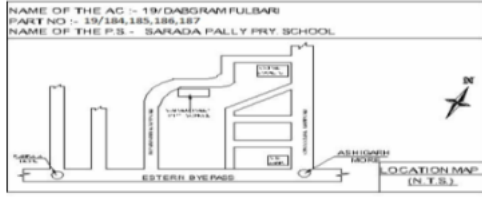

Nazri Naksha