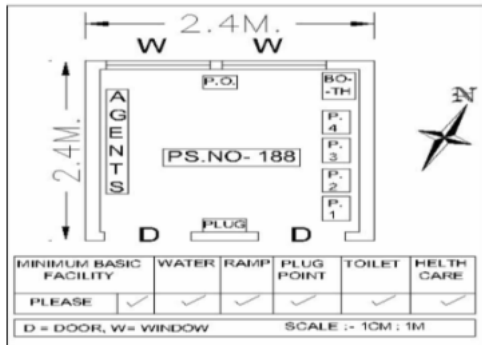

নির্বাচক নিবন্ধন আধিকারিকের স্বাক্ষর

Nazri Naksha

Google Map View

Polling Station Building Front View

Polling Station Front View

Cad View

Key MAP View

1 নাম : সুকুমার কর্মকার পিতার নাম : সুধীর কর্মকার বাড়ির নং : n0246 বয়স : 48 লিঙ্গ : পুরুষ	JLG3004769 ফটো উপলব্ধ	2 নাম : মোহন হালদার মায়ের নাম : শোভা হালদার বাড়ির নং : এন0208 বয়স : 45 লিঙ্গ : পুরুষ	TQF0798702 ফটো উপলব্ধ	Q 3 নাম : প্রকাশ পাল পিতার নাম : পলান পাল বাড়ির নং : এন0164 বয়স : 23 লিঙ্গ : পুরুষ	WDB3073111 ফটো উপলব্ধ
4 নাম : মৌসুমী চক্রবর্তী পিতার নাম : সুশীল চক্রবর্তী বাড়ির নং : এন0025 বয়স : 39 লিঙ্গ : মহিলা	GTM2368447 ফটো উপলব্ধ	5 নাম : শুভজীত কর্মকার পিতার নাম : সুকুমার কর্মকার বাড়ির নং : ওয়ার্ড নং 37 বয়স : 23 লিঙ্গ : পুরুষ	WDB3072568 ফটো উপলব্ধ	6 নাম : গদাধর পাল পিতার নাম : নরেন্দ্র পাল বাড়ির নং : N0011 বয়স : 43 লিঙ্গ : পুরুষ	WDB0638379 ফটো উপলব্ধ
7 নাম : পলান পাল পিতার নাম : নরেন্দ্র চন্দ্র পাল বাড়ির নং : n0164 বয়স : 67 লিঙ্গ : পুরুষ	WDB1110147 ফটো উপলব্ধ	8 নাম : রিংকি হালদার পিতার নাম : নিত্যগোপাল হালদার বাড়ির নং : n0162 বয়স : 36 লিঙ্গ : মহিলা	WDB1109982 ফটো উপলব্ধ	9 নাম : সুজলা রানী পাল স্বামীর নাম : সঞ্জয় কুমার পাল বাড়ির নং : এন000 বয়স : 40 লিঙ্গ : মহিলা	WDB0090779 ফটো উপলব্ধ
10 নাম : রীনা হালদার পিতার নাম : নিত্যগোপাল হালদার বাড়ির নং : n0160 বয়স : 42 লিঙ্গ : মহিলা	WDB1109966 ফটো উপলব্ধ	11 নাম : শ্যামলী পাল স্বামীর নাম : পঙ্কজ পাল বাড়ির নং : n0165 বয়স : 62 লিঙ্গ : মহিলা	WDB1110154 ফটো উপলব্ধ	12 নাম : মায়ামন্ডল পিতার নাম : শম্ভু মন্ডল বাড়ির নং : এন000 বয়স : 44 লিঙ্গ : মহিলা	GLQ4133773 ফটো উপলব্ধ
13 নাম : প্রবীর চক্রবর্তী পিতার নাম : সুশীল চন্দ্র চক্রবর্তী বাড়ির নং : n0143 বয়স : 47 লিঙ্গ : পুরুষ	MHX3793874 ফটো উপলব্ধ	14 নাম : লক্ষী পাল স্বামীর নাম : বরেন্দ্র পাল বাড়ির নং : n0175 বয়স : 39 লিঙ্গ : মহিলা	TQF1045525 ফটো উপলব্ধ	15 নাম : মৌসুমী হালদার পিতার নাম : নিত্যগোপাল হালদার বাড়ির নং : n0161 বয়স : 38 লিঙ্গ : মহিলা	WDB1109974 ফটো উপলব্ধ
16 নাম : শুরা চৌধুরী (সাহা) স্বামীর নাম : অবনী চৌধুরী বাড়ির নং : n0143 বয়স : 50 লিঙ্গ : মহিলা	MHX4146122 ফটো উপলব্ধ	Q 17 নাম : অরুণ পাল পিতার নাম : বরেন্দ্র পাল বাড়ির নং : বয়স : 35 লিঙ্গ : পুরুষ	WDB1490002 ফটো উপলব্ধ	18 নাম : সন্টু দাস পিতার নাম : সমর দাস বাড়ির নং : n0158 বয়স : 38 লিঙ্গ : পুরুষ	WDB1109941 ফটো উপলব্ধ
19 নাম : নমিতা (সাহা) কুণ্ডু স্বামীর নাম : পলাশ কুণ্ডু বাড়ির নং : n0129 বয়স : 43 লিঙ্গ : মহিলা	MHX2620870 ফটো উপলব্ধ	20 নাম : ববিতা অধিকারী পিতার নাম : হরিপ্রসাদ অধিকারী বাড়ির নং : n0223 বয়স : 29 লিঙ্গ : মহিলা	WDB2414068 ফটো উপলব্ধ	21 নাম : কৌশল্যা অধিকারী স্বামীর নাম : হরি অধিকারী বাড়ির নং : n0223 বয়স : 65 লিঙ্গ : মহিলা	WDB2254530 ফটো উপলব্ধ
22 নাম : স্বপ্না অধিকারী পিতার নাম : হরি প্রসাদ অধিকারী বাড়ির নং : n0223 বয়স : 29 লিঙ্গ : মহিলা	WDB2414399 ফটো উপলব্ধ	23 নাম : রাজা কুণ্ডু পিতার নাম : পলাশ কুণ্ডু বাড়ির নং : এন0087 বয়স : 23 লিঙ্গ : পুরুষ	WDB3073194 ফটো উপলব্ধ	24 নাম : প্রিয়াংকা কুন্ডু পিতার নাম : পলাশ কুন্ডু বাড়ির নং : n0087 বয়স : 29 লিঙ্গ : মহিলা	WDB2254514 ফটো উপলব্ধ
25 নাম : সীমা কুন্ডু স্বামীর নাম : পুলক কুন্ডু বাড়ির নং : n0087 বয়স : 43 লিঙ্গ : মহিলা	MHX3977519 ফটো উপলব্ধ	26 নাম : পলাশ কুণ্ডু পিতার নাম : যতীশ কুণ্ডু বাড়ির নং : n0087 বয়স : 59 লিঙ্গ : পুরুষ	WB/03/021/213498 ফটো উপলব্ধ	27 নাম : পুলক কুণ্ডু পিতার নাম : যতীশ কুণ্ডু বাড়ির নং : n0087 বয়স : 54 লিঙ্গ : পুরুষ	MHX0410084 ফটো উপলব্ধ
28 নাম : দেবদূত কুণ্ডু পিতার নাম : পুলক কুণ্ডু বাড়ির নং : পাট নং 204 বয়স : 21 লিঙ্গ : পুরুষ	WDB3346137 ফটো উপলব্ধ	29 নাম : অর্ক ঘোষ পিতার নাম : বন্টু কুমার ঘোষ বাড়ির নং : n0247 বয়স : 24 লিঙ্গ : পুরুষ	WDB2917490 ফটো উপলব্ধ	30 নাম : বন্টু কুমার ঘোষ পিতার নাম : বিদুরঞ্জন ঘোষ বাড়ির নং : n0247 বয়স : 59 লিঙ্গ : পুরুষ	MHX3572922 ফটো উপলব্ধ