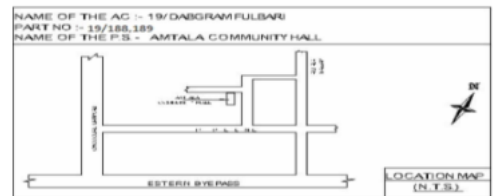

নির্বাচক নিবন্ধন আধিকারিকের স্বাক্ষর

Nazri Naksha

Google Map View

Polling Station Building Front View

Polling Station Front View

Cad View

Key MAP View

1 নাম : সুকুমার কর্মকার পিতার নাম : সুধীর কর্মকার বাড়ির নং : n0246 বয়স : 48 লিঙ্গ : পুরুষ	JLG3004769 ফটো উপলব্ধ	2 নাম : মোহন হালদার মায়ের নাম : শোভা হালদার বাড়ির নং : এন0208 বয়স : 45 লিঙ্গ : পুরুষ	TQF0798702 ফটো উপলব্ধ	Q 3 নাম : প্রকাশ পাল পিতার নাম : পলান পাল বাড়ির নং : এন0164 বয়স : 23 লিঙ্গ : পুরুষ	WDB3073111 ফটো উপলব্ধ
4 নাম : মৌসুমী চক্রবর্তী পিতার নাম : সুশীল চক্রবর্তী বাড়ির নং : এন0025 বয়স : 39 লিঙ্গ : মহিলা	GTM2368447 ফটো উপলব্ধ	5 নাম : শুভজীত কর্মকার পিতার নাম : সুকুমার কর্মকার বাড়ির নং : ওয়ার্ড নং 37 বয়স : 23 লিঙ্গ : পুরুষ	WDB3072568 ফটো উপলব্ধ	6 নাম : গদাধর পাল পিতার নাম : নরেন্দ্র পাল বাড়ির নং : N0011 বয়স : 43 লিঙ্গ : পুরুষ	WDB0638379 ফটো উপলব্ধ
7 নাম : পলান পাল পিতার নাম : নরেন্দ্র চন্দ্র পাল বাড়ির নং : n0164 বয়স : 67 লিঙ্গ : পুরুষ	WDB1110147 ফটো উপলব্ধ	8 নাম : রিংকি হালদার পিতার নাম : নিত্যগোপাল হালদার বাড়ির নং : n0162 বয়স : 36 লিঙ্গ : মহিলা	WDB1109982 ফটো উপলব্ধ	9 নাম : সুজলা রানী পাল স্বামীর নাম : সঞ্জয় কুমার পাল বাড়ির নং : এন000 বয়স : 40 লিঙ্গ : মহিলা	WDB0090779 ফটো উপলব্ধ
10 নাম : রীনা হালদার পিতার নাম : নিত্যগোপাল হালদার বাড়ির নং : n0160 বয়স : 42 লিঙ্গ : মহিলা	WDB1109966 ফটো উপলব্ধ	11 নাম : শ্যামলী পাল স্বামীর নাম : পঙ্কজ পাল বাড়ির নং : n0165 বয়স : 62 লিঙ্গ : মহিলা	WDB1110154 ফটো উপলব্ধ	12 নাম : মায়ামন্ডল পিতার নাম : শম্ভু মন্ডল বাড়ির নং : এন000 বয়স : 44 লিঙ্গ : মহিলা	GLQ4133773 ফটো উপলব্ধ
13 নাম : প্রবীর চক্রবর্তী পিতার নাম : সুশীল চন্দ্র চক্রবর্তী বাড়ির নং : n0143 বয়স : 47 লিঙ্গ : পুরুষ	MHX3793874 ফটো উপলব্ধ	14 নাম : লক্ষী পাল স্বামীর নাম : বরেন্দ্র পাল বাড়ির নং : n0175 বয়স : 39 লিঙ্গ : মহিলা	TQF1045525 ফটো উপলব্ধ	15 নাম : মৌসুমী হালদার পিতার নাম : নিত্যগোপাল হালদার বাড়ির নং : n0161 বয়স : 38 লিঙ্গ : মহিলা	WDB1109974 ফটো উপলব্ধ
16 নাম : শুরা চৌধুরী (সাহা) স্বামীর নাম : অবনী চৌধুরী বাড়ির নং : n0143 বয়স : 50 লিঙ্গ : মহিলা	MHX4146122 ফটো উপলব্ধ	Q 17 নাম : অরুণ পাল পিতার নাম : বরেন্দ্র পাল বাড়ির নং : বয়স : 35 লিঙ্গ : পুরুষ	WDB1490002 ফটো উপলব্ধ	18 নাম : সন্টু দাস পিতার নাম : সমর দাস বাড়ির নং : n0158 বয়স : 38 লিঙ্গ : পুরুষ	WDB1109941 ফটো উপলব্ধ
19 নাম : নমিতা (সাহা) কুণ্ডু স্বামীর নাম : পলাশ কুণ্ডু বাড়ির নং : n0129 বয়স : 43 লিঙ্গ : মহিলা	MHX2620870 ফটো উপলব্ধ	20 নাম : ববিতা অধিকারী পিতার নাম : হরিপ্রসাদ অধিকারী বাড়ির নং : n0223 বয়স : 29 লিঙ্গ : মহিলা	WDB2414068 ফটো উপলব্ধ	21 নাম : কৌশল্যা অধিকারী স্বামীর নাম : হরি অধিকারী বাড়ির নং : n0223 বয়স : 65 লিঙ্গ : মহিলা	WDB2254530 ফটো উপলব্ধ
22 নাম : স্বপ্না অধিকারী পিতার নাম : হরি প্রসাদ অধিকারী বাড়ির নং : n0223 বয়স : 29 লিঙ্গ : মহিলা	WDB2414399 ফটো উপলব্ধ	23 নাম : রাজা কুণ্ডু পিতার নাম : পলাশ কুণ্ডু বাড়ির নং : এন0087 বয়স : 23 লিঙ্গ : পুরুষ	WDB3073194 ফটো উপলব্ধ	24 নাম : প্রিয়াংকা কুন্ডু পিতার নাম : পলাশ কুন্ডু বাড়ির নং : n0087 বয়স : 29 লিঙ্গ : মহিলা	WDB2254514 ফটো উপলব্ধ
25 নাম : সীমা কুন্ডু স্বামীর নাম : পুলক কুন্ডু বাড়ির নং : n0087 বয়স : 43 লিঙ্গ : মহিলা	MHX3977519 ফটো উপলব্ধ	26 নাম : পলাশ কুণ্ডু পিতার নাম : যতীশ কুণ্ডু বাড়ির নং : n0087 বয়স : 59 লিঙ্গ : পুরুষ	WB/03/021/213498 ফটো উপলব্ধ	27 নাম : পুলক কুণ্ডু পিতার নাম : যতীশ কুণ্ডু বাড়ির নং : n0087 বয়স : 54 লিঙ্গ : পুরুষ	MHX0410084 ফটো উপলব্ধ
28 নাম : দেবদূত কুণ্ডু পিতার নাম : পুলক কুণ্ডু বাড়ির নং : পাট নং 204 বয়স : 21 লিঙ্গ : পুরুষ	WDB3346137 ফটো উপলব্ধ	29 নাম : অর্ক ঘোষ পিতার নাম : বন্টু কুমার ঘোষ বাড়ির নং : n0247 বয়স : 24 লিঙ্গ : পুরুষ	WDB2917490 ফটো উপলব্ধ	30 নাম : বন্টু কুমার ঘোষ পিতার নাম : বিদুরঞ্জন ঘোষ বাড়ির নং : n0247 বয়স : 59 লিঙ্গ : পুরুষ	MHX3572922 ফটো উপলব্ধ