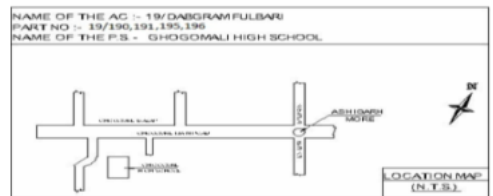

নির্বাচক নিবন্ধন আধিকারিকের স্বাক্ষর

Nazri Naksha

Google Map View

Polling Station Building Front View

Polling Station Front View

Cad View

Key MAP View

1	WDB1110436	নাম : হেলা হালদার স্বামীর নাম: নেপাল হালদার বাড়ির নং : n0099 বয়স : 49 লিঙ্গ : মহিলা	ফটো উপলব্ধ	2	MHX3980380	নাম : বিলি (বনিক) সাহা স্বামীর নাম: গোপীনাথ সাহা বাড়ির নং : n0186 বয়স : 38 লিঙ্গ : মহিলা	ফটো উপলব্ধ	3	MHX3795143	নাম : সমীর কুণ্ডু পিতার নাম: স্বপন কুণ্ডু বাড়ির নং : n0147 বয়স : 37 লিঙ্গ : পুরুষ	ফটো উপলব্ধ
4	WB/03/021/216332	নাম : চন্দনা কুণ্ডু স্বামীর নাম: স্বপন কুণ্ডু বাড়ির নং : n0090 বয়স : 54 লিঙ্গ : মহিলা	ফটো উপলব্ধ	5	WB/03/021/216704	নাম : স্বপন কুণ্ডু পিতার নাম: মনীন্দ্র কুণ্ডু বাড়ির নং : n0090 বয়স : 63 লিঙ্গ : পুরুষ	ফটো উপলব্ধ	6	WB/03/021/186361	নাম : শেফালী কর্মকার স্বামীর নাম: হরিদাস কর্মকার বাড়ির নং : n0245 বয়স : 66 লিঙ্গ : মহিলা	ফটো উপলব্ধ
7	MHX2605004	নাম : লিটন কর্মকার পিতার নাম: হরিদাস কর্মকার বাড়ির নং : মধ্য চয়ন পাড়া বয়স : 42 লিঙ্গ : পুরুষ	ফটো উপলব্ধ	8	WB/03/021/186183	নাম : হরিদাস কর্মকার পিতার নাম: দশরথ কর্মকার বাড়ির নং : n0244 বয়স : 76 লিঙ্গ : পুরুষ	ফটো উপলব্ধ	9	WB/03/021/216272	নাম : সাধন ঘোষ পিতার নাম: নরেশ ঘোষ বাড়ির নং : n0023 বয়স : 54 লিঙ্গ : পুরুষ	ফটো উপলব্ধ
10	WDB2255495	নাম : সীমা ঘোষ পিতার নাম: সাধন ঘোষ বাড়ির নং : n0023 বয়স : 29 লিঙ্গ : মহিলা	ফটো উপলব্ধ	11	MHX3411451	নাম : নারায়ণ ঘোষ পিতার নাম: নির্মল ঘোষ বাড়ির নং : n0029 বয়স : 40 লিঙ্গ : পুরুষ	ফটো উপলব্ধ	12	MHX2622348	নাম : প্রকাশ ঘোষ পিতার নাম: প্রাণেশ ঘোষ বাড়ির নং : n0117 বয়স : 45 লিঙ্গ : পুরুষ	ফটো উপলব্ধ
13	WDB3332608	নাম : প্রীতম ঘোষ পিতার নাম: প্রকাশ ঘোষ বাড়ির নং : পাট নং. 206 বয়স : 21 লিঙ্গ : পুরুষ	ফটো উপলব্ধ	14	WB/03/021/216137	নাম : প্রমীলা রানী ঘোষ স্বামীর নাম: নরেন্দ্র ঘোষ বাড়ির নং : n0022 বয়স : 81 লিঙ্গ : মহিলা	ফটো উপলব্ধ	15	MHX2622330	নাম : সবিতা ঘোষ পিতার নাম: প্রাণেশ ঘোষ বাড়ির নং : n0116 বয়স : 45 লিঙ্গ : মহিলা	ফটো উপলব্ধ
16	WB/03/021/216786	নাম : আনন্দনাথ ঘোষ পিতার নাম: নরেন্দ্র ঘোষ বাড়ির নং : n0022 বয়স : 49 লিঙ্গ : পুরুষ	ফটো উপলব্ধ	17	MHX3982550	নাম : মাধব চন্দ্র ঘোষ পিতার নাম: জুরান চন্দ্র ঘোষ বাড়ির নং : n0154 বয়স : 66 লিঙ্গ : পুরুষ	ফটো উপলব্ধ	18	WDB3079621	নাম : রিয়া ঘোষ পিতার নাম: ভজন ঘোষ বাড়ির নং : এন0022 বয়স : 23 লিঙ্গ : মহিলা	ফটো উপলব্ধ
19	WB/03/021/216692	নাম : বেলা ঘোষ স্বামীর নাম: নির্মল ঘোষ বাড়ির নং : n0029 বয়স : 57 লিঙ্গ : মহিলা	ফটো উপলব্ধ	20	WB/03/021/216872	নাম : জবারানী ঘোষ স্বামীর নাম: প্রাণেশ ঘোষ বাড়ির নং : n0082 বয়স : 71 লিঙ্গ : মহিলা	ফটো উপলব্ধ	21	SKW1881804	নাম : রুমা ঘোষ পিতার নাম: বাবুয়া ঘোষ বাড়ির নং : n0102 বয়স : 29 লিঙ্গ : মহিলা	ফটো উপলব্ধ
22	WDB3080348	নাম : রানা ঘোষ পিতার নাম: গৌতম ঘোষ বাড়ির নং : এন0082 বয়স : 23 লিঙ্গ : পুরুষ	ফটো উপলব্ধ	23	WDB0651968	নাম : নিমাই ঘোষ পিতার নাম: নির্মল ঘোষ বাড়ির নং : n0029 বয়স : 36 লিঙ্গ : পুরুষ	ফটো উপলব্ধ	24	MHX3793916	নাম : সাধনা ঘোষ পিতার নাম: প্রাণেশ চন্দ্র ঘোষ বাড়ির নং : n0082 বয়স : 45 লিঙ্গ : মহিলা	ফটো উপলব্ধ
25	WB/03/021/216723	নাম : মাখন ঘোষ পিতার নাম: মাধব ঘোষ বাড়ির নং : n0102 বয়স : 51 লিঙ্গ : পুরুষ	ফটো উপলব্ধ	26	WDB2935906	নাম : সাধি ঘোষ পিতার নাম: আনন্দ ঘোষ বাড়ির নং : কেয়ার অফ আনন্দ ঘোষ বয়স : 25 লিঙ্গ : মহিলা	ফটো উপলব্ধ	27	WDB3265345	নাম : রাজ ঘোষ পিতার নাম: রতন ঘোষ বাড়ির নং : এন0466 বয়স : 21 লিঙ্গ : পুরুষ	ফটো উপলব্ধ
28	WB/03/021/216659	নাম : গৌতম ঘোষ পিতার নাম: প্রাণেশ ঘোষ বাড়ির নং : n0082 বয়স : 51 লিঙ্গ : পুরুষ	ফটো উপলব্ধ	29	WDB2415271	নাম : রাজা ঘোষ পিতার নাম: ভজন ঘোষ বাড়ির নং : n0022 বয়স : 28 লিঙ্গ : পুরুষ	ফটো উপলব্ধ	Q 30	MHX3794013	নাম : নীলকণ্ঠ ঘোষ পিতার নাম: মাধব চন্দ্র ঘোষ বাড়ির নং : বয়স : 38 লিঙ্গ : পুরুষ	ফটো উপলব্ধ