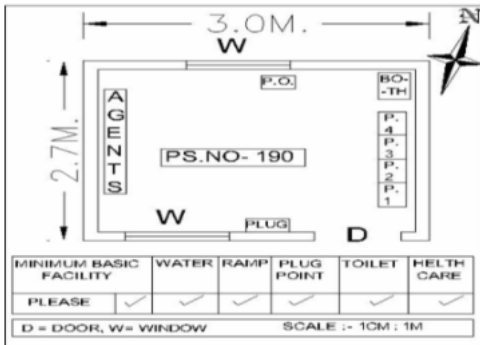

নির্বাচক নিবন্ধন আধিকারিকের স্বাক্ষর

Nazri Naksha

Google Map View

Polling Station Building Front View

Polling Station Front View

Cad View

Key MAP View

1	WDB1110436	নাম : হেলা হালদার স্বামীর নাম: নেপাল হালদার বাড়ির নং : n0099 বয়স : 49 লিঙ্গ : মহিলা	ফটো উপলব্ধ	2	MHX3980380	নাম : বিলি (বনিক) সাহা স্বামীর নাম: গোপীনাথ সাহা বাড়ির নং : n0186 বয়স : 38 লিঙ্গ : মহিলা	ফটো উপলব্ধ	3	MHX3795143	নাম : সমীর কুণ্ডু পিতার নাম: স্বপন কুণ্ডু বাড়ির নং : n0147 বয়স : 37 লিঙ্গ : পুরুষ	ফটো উপলব্ধ
4	WB/03/021/216332	নাম : চন্দনা কুণ্ডু স্বামীর নাম: স্বপন কুণ্ডু বাড়ির নং : n0090 বয়স : 54 লিঙ্গ : মহিলা	ফটো উপলব্ধ	5	WB/03/021/216704	নাম : স্বপন কুণ্ডু পিতার নাম: মনীন্দ্র কুণ্ডু বাড়ির নং : n0090 বয়স : 63 লিঙ্গ : পুরুষ	ফটো উপলব্ধ	6	WB/03/021/186361	নাম : শেফালী কর্মকার স্বামীর নাম: হরিদাস কর্মকার বাড়ির নং : n0245 বয়স : 66 লিঙ্গ : মহিলা	ফটো উপলব্ধ
7	MHX2605004	নাম : লিটন কর্মকার পিতার নাম: হরিদাস কর্মকার বাড়ির নং : মধ্য চয়ন পাড়া বয়স : 42 লিঙ্গ : পুরুষ	ফটো উপলব্ধ	8	WB/03/021/186183	নাম : হরিদাস কর্মকার পিতার নাম: দশরথ কর্মকার বাড়ির নং : n0244 বয়স : 76 লিঙ্গ : পুরুষ	ফটো উপলব্ধ	9	WB/03/021/216272	নাম : সাধন ঘোষ পিতার নাম: নরেশ ঘোষ বাড়ির নং : n0023 বয়স : 54 লিঙ্গ : পুরুষ	ফটো উপলব্ধ
10	WDB2255495	নাম : সীমা ঘোষ পিতার নাম: সাধন ঘোষ বাড়ির নং : n0023 বয়স : 29 লিঙ্গ : মহিলা	ফটো উপলব্ধ	11	MHX3411451	নাম : নারায়ণ ঘোষ পিতার নাম: নির্মল ঘোষ বাড়ির নং : n0029 বয়স : 40 লিঙ্গ : পুরুষ	ফটো উপলব্ধ	12	MHX2622348	নাম : প্রকাশ ঘোষ পিতার নাম: প্রাণেশ ঘোষ বাড়ির নং : n0117 বয়স : 45 লিঙ্গ : পুরুষ	ফটো উপলব্ধ
13	WDB3332608	নাম : প্রীতম ঘোষ পিতার নাম: প্রকাশ ঘোষ বাড়ির নং : পাট নং. 206 বয়স : 21 লিঙ্গ : পুরুষ	ফটো উপলব্ধ	14	WB/03/021/216137	নাম : প্রমীলা রানী ঘোষ স্বামীর নাম: নরেন্দ্র ঘোষ বাড়ির নং : n0022 বয়স : 81 লিঙ্গ : মহিলা	ফটো উপলব্ধ	15	MHX2622330	নাম : সবিতা ঘোষ পিতার নাম: প্রাণেশ ঘোষ বাড়ির নং : n0116 বয়স : 45 লিঙ্গ : মহিলা	ফটো উপলব্ধ
16	WB/03/021/216786	নাম : আনন্দনাথ ঘোষ পিতার নাম: নরেন্দ্র ঘোষ বাড়ির নং : n0022 বয়স : 49 লিঙ্গ : পুরুষ	ফটো উপলব্ধ	17	MHX3982550	নাম : মাধব চন্দ্র ঘোষ পিতার নাম: জুরান চন্দ্র ঘোষ বাড়ির নং : n0154 বয়স : 66 লিঙ্গ : পুরুষ	ফটো উপলব্ধ	18	WDB3079621	নাম : রিয়া ঘোষ পিতার নাম: ভজন ঘোষ বাড়ির নং : এন0022 বয়স : 23 লিঙ্গ : মহিলা	ফটো উপলব্ধ
19	WB/03/021/216692	নাম : বেলা ঘোষ স্বামীর নাম: নির্মল ঘোষ বাড়ির নং : n0029 বয়স : 57 লিঙ্গ : মহিলা	ফটো উপলব্ধ	20	WB/03/021/216872	নাম : জবারানী ঘোষ স্বামীর নাম: প্রাণেশ ঘোষ বাড়ির নং : n0082 বয়স : 71 লিঙ্গ : মহিলা	ফটো উপলব্ধ	21	SKW1881804	নাম : রুমা ঘোষ পিতার নাম: বাবুয়া ঘোষ বাড়ির নং : n0102 বয়স : 29 লিঙ্গ : মহিলা	ফটো উপলব্ধ
22	WDB3080348	নাম : রানা ঘোষ পিতার নাম: গৌতম ঘোষ বাড়ির নং : এন0082 বয়স : 23 লিঙ্গ : পুরুষ	ফটো উপলব্ধ	23	WDB0651968	নাম : নিমাই ঘোষ পিতার নাম: নির্মল ঘোষ বাড়ির নং : n0029 বয়স : 36 লিঙ্গ : পুরুষ	ফটো উপলব্ধ	24	MHX3793916	নাম : সাধনা ঘোষ পিতার নাম: প্রাণেশ চন্দ্র ঘোষ বাড়ির নং : n0082 বয়স : 45 লিঙ্গ : মহিলা	ফটো উপলব্ধ
25	WB/03/021/216723	নাম : মাখন ঘোষ পিতার নাম: মাধব ঘোষ বাড়ির নং : n0102 বয়স : 51 লিঙ্গ : পুরুষ	ফটো উপলব্ধ	26	WDB2935906	নাম : সাধি ঘোষ পিতার নাম: আনন্দ ঘোষ বাড়ির নং : কেয়ার অফ আনন্দ ঘোষ বয়স : 25 লিঙ্গ : মহিলা	ফটো উপলব্ধ	27	WDB3265345	নাম : রাজ ঘোষ পিতার নাম: রতন ঘোষ বাড়ির নং : এন0466 বয়স : 21 লিঙ্গ : পুরুষ	ফটো উপলব্ধ
28	WB/03/021/216659	নাম : গৌতম ঘোষ পিতার নাম: প্রাণেশ ঘোষ বাড়ির নং : n0082 বয়স : 51 লিঙ্গ : পুরুষ	ফটো উপলব্ধ	29	WDB2415271	নাম : রাজা ঘোষ পিতার নাম: ভজন ঘোষ বাড়ির নং : n0022 বয়স : 28 লিঙ্গ : পুরুষ	ফটো উপলব্ধ	Q 30	MHX3794013	নাম : নীলকণ্ঠ ঘোষ পিতার নাম: মাধব চন্দ্র ঘোষ বাড়ির নং : বয়স : 38 লিঙ্গ : পুরুষ	ফটো উপলব্ধ