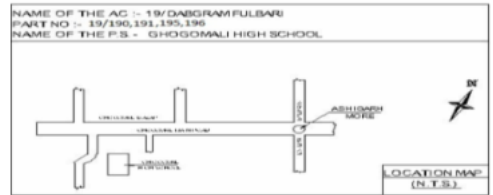

নির্বাচক নিবন্ধন আধিকারিকের স্বাক্ষর

Nazri Naksha

Google Map View

Polling Station Building Front View

Polling Station Front View

Cad View

Key MAP View

1 নাম : অম্বালিকা ঘোষ পিতার নাম: অসীম কুমার ঘোষ বাড়ির নং : n0319 বয়স : 35 লিঙ্গ : মহিলা	WDB1288026 ফটো উপলব্ধ	2 নাম : সবিতা বিশ্বাস স্বামীর নাম: পঞ্চানন বিশ্বাস বাড়ির নং : n0322 বয়স : 80 লিঙ্গ : মহিলা	WDB1110519 ফটো উপলব্ধ	3 নাম : মহাদেব পাল পিতার নাম: বিনয় কৃষ্ণ পাল বাড়ির নং : এন0450 বয়স : 56 লিঙ্গ : পুরুষ	WDB1110444 ফটো উপলব্ধ
4 নাম : শ্যাম সাহা পিতার নাম: নিপেন সাহা বাড়ির নং : এন0317 বয়স : 47 লিঙ্গ : পুরুষ	WDB2073906 ফটো উপলব্ধ	5 নাম : উৎসা সাহা পিতার নাম: উত্তম সাহা বাড়ির নং : N0317 বয়স : 24 লিঙ্গ : মহিলা	WDB3024007 ফটো উপলব্ধ	6 নাম : সীমা সাহা (মোহন্ত) স্বামীর নাম: বিশজিৎ সাহা বাড়ির নং : n0423 বয়স : 39 লিঙ্গ : মহিলা	WDB0648915 ফটো উপলব্ধ
7 নাম : স্বপ্না হালদার পিতার নাম: সুবল হালদার বাড়ির নং : n0373 বয়স : 42 লিঙ্গ : মহিলা	WDB0095612 ফটো উপলব্ধ	Q 8 নাম : পূজা হালদার পিতার নাম: প্রেমা হালদার বাড়ির নং : এন0125 বয়স : 21 লিঙ্গ : মহিলা	WDB3345998 ফটো উপলব্ধ	9 নাম : বাসনা পাল পিতার নাম: রামদাস পাল বাড়ির নং : n0121 বয়স : 50 লিঙ্গ : মহিলা	WB/03/021/156043 ফটো উপলব্ধ
10 নাম : পল্লবী ভট্ট সরকার স্বামীর নাম: প্রশান্ত সরকার বাড়ির নং : n0121 বয়স : 33 লিঙ্গ : মহিলা	ZMJ1436062 ফটো উপলব্ধ	11 নাম : বিউটি দাস স্বামীর নাম: নিতাই দাস বাড়ির নং : N0318 বয়স : 33 লিঙ্গ : মহিলা	WDB2921336 ফটো উপলব্ধ	12 নাম : টুঙ্গী সাহা পিতার নাম: রঞ্জিৎ সাহা বাড়ির নং : এন0318 বয়স : 28 লিঙ্গ : মহিলা	WDB2687739 ফটো উপলব্ধ
13 নাম : উৎসব সাহা পিতার নাম: উত্তম সাহা বাড়ির নং : n0317 বয়স : 29 লিঙ্গ : পুরুষ	WDB2415560 ফটো উপলব্ধ	14 নাম : সম্রাট সাহা পিতার নাম: সুভাষ চন্দ্র সাহা বাড়ির নং : n0624 বয়স : 37 লিঙ্গ : পুরুষ	DMY2558633 ফটো উপলব্ধ	15 নাম : মাদুরী ঘোষ স্বামীর নাম: পলাশ ঘোষ বাড়ির নং : n0584 বয়স : 40 লিঙ্গ : মহিলা	WDB1110287 ফটো উপলব্ধ
16 নাম : রিতা দাস পিতার নাম: সন্দীপ কুমার দাস বাড়ির নং : 559 বয়স : 39 লিঙ্গ : মহিলা	NTL1768175 ফটো উপলব্ধ	Q 17 নাম : সুসমা পাল পিতার নাম: মহাদেব পাল বাড়ির নং : বয়স : 32 লিঙ্গ : মহিলা	WDB1648559 ফটো উপলব্ধ	18 নাম : লিপিকা সাহা পিতার নাম: গৌর চন্দ্র সাহা বাড়ির নং : n0503 বয়স : 40 লিঙ্গ : মহিলা	MHX3978293 ফটো উপলব্ধ
19 নাম : পিঙ্কি সাহা পিতার নাম: রঞ্জিত সাহা বাড়ির নং : n0318 বয়স : 35 লিঙ্গ : মহিলা	WDB1287952 ফটো উপলব্ধ	20 নাম : সুমিত্রা দেবনাথ স্বামীর নাম: অজিত দেবনাথ বাড়ির নং : n0238 বয়স : 49 লিঙ্গ : মহিলা	WB/01/008/531310 ফটো উপলব্ধ	21 নাম : মিঠু সাহা স্বামীর নাম: উত্তম কুমার সাহা বাড়ির নং : n0317 বয়স : 49 লিঙ্গ : মহিলা	WDB1490606 ফটো উপলব্ধ
22 নাম : উত্তম কুমার সাহা পিতার নাম: ভক্তদাস সাহা বাড়ির নং : n0317 বয়স : 64 লিঙ্গ : পুরুষ	WDB1110469 ফটো উপলব্ধ	23 নাম : অজিত দেবনাথ পিতার নাম: উপেন দেবনাথ বাড়ির নং : n0238 বয়স : 51 লিঙ্গ : পুরুষ	WDB1110477 ফটো উপলব্ধ	24 নাম : রমা ভট্টাচার্য্য পিতার নাম: সুধীর ভট্টাচার্য্য বাড়ির নং : n0216 বয়স : 52 লিঙ্গ : মহিলা	WDB1110337 ফটো উপলব্ধ
25 নাম : সুব্রত ভট্টাচার্য্য পিতার নাম: সুধীর ভট্টাচার্য্য বাড়ির নং : n0217 বয়স : 49 লিঙ্গ : পুরুষ	WDB1110345 ফটো উপলব্ধ	26 নাম : অসীম ঘোষ পিতার নাম: তারাপদ ঘোষ বাড়ির নং : n0319 বয়স : 63 লিঙ্গ : পুরুষ	WB/02/014/081365 ফটো উপলব্ধ	Q 27 নাম : স্বাতী সাহা পিতার নাম: সাধন চন্দ্র সাহা বাড়ির নং : 20 বয়স : 28 লিঙ্গ : মহিলা	WDB2416394 ফটো উপলব্ধ
28 নাম : লক্ষ্মী রায়(দাস) স্বামীর নাম: সঞ্জিত রায় বাড়ির নং : n0404 বয়স : 40 লিঙ্গ : মহিলা	MHX3987922 ফটো উপলব্ধ	29 নাম : মিনতি সাহা স্বামীর নাম: রনজিৎ কুমার সাহা বাড়ির নং : n0318 বয়স : 71 লিঙ্গ : মহিলা	WB/03/021/171542 ফটো উপলব্ধ	30 নাম : গনেশ সাহা পিতার নাম: গৌরীলাল সাহা বাড়ির নং : এন0000 বয়স : 36 লিঙ্গ : পুরুষ	WDB1108083 ফটো উপলব্ধ