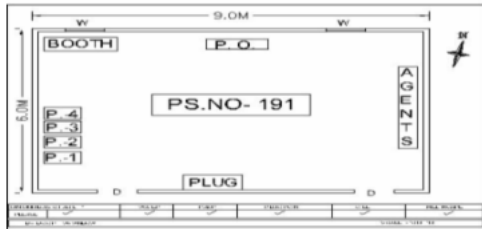

নির্বাচক নিবন্ধন আধিকারিকের স্বাক্ষর

Nazri Naksha

Google Map View

Polling Station Building Front View

Polling Station Front View

Cad View

Key MAP View

1 নাম : অম্বালিকা ঘোষ পিতার নাম: অসীম কুমার ঘোষ বাড়ির নং : n0319 বয়স : 35 লিঙ্গ : মহিলা	WDB1288026 ফটো উপলব্ধ	2 নাম : সবিতা বিশ্বাস স্বামীর নাম: পঞ্চানন বিশ্বাস বাড়ির নং : n0322 বয়স : 80 লিঙ্গ : মহিলা	WDB1110519 ফটো উপলব্ধ	3 নাম : মহাদেব পাল পিতার নাম: বিনয় কৃষ্ণ পাল বাড়ির নং : এন0450 বয়স : 56 লিঙ্গ : পুরুষ	WDB1110444 ফটো উপলব্ধ
4 নাম : শ্যাম সাহা পিতার নাম: নিপেন সাহা বাড়ির নং : এন0317 বয়স : 47 লিঙ্গ : পুরুষ	WDB2073906 ফটো উপলব্ধ	5 নাম : উৎসা সাহা পিতার নাম: উত্তম সাহা বাড়ির নং : N0317 বয়স : 24 লিঙ্গ : মহিলা	WDB3024007 ফটো উপলব্ধ	6 নাম : সীমা সাহা (মোহন্ত) স্বামীর নাম: বিশজিৎ সাহা বাড়ির নং : n0423 বয়স : 39 লিঙ্গ : মহিলা	WDB0648915 ফটো উপলব্ধ
7 নাম : স্বপ্না হালদার পিতার নাম: সুবল হালদার বাড়ির নং : n0373 বয়স : 42 লিঙ্গ : মহিলা	WDB0095612 ফটো উপলব্ধ	Q 8 নাম : পূজা হালদার পিতার নাম: প্রেমা হালদার বাড়ির নং : এন0125 বয়স : 21 লিঙ্গ : মহিলা	WDB3345998 ফটো উপলব্ধ	9 নাম : বাসনা পাল পিতার নাম: রামদাস পাল বাড়ির নং : n0121 বয়স : 50 লিঙ্গ : মহিলা	WB/03/021/156043 ফটো উপলব্ধ
10 নাম : পল্লবী ভট্ট সরকার স্বামীর নাম: প্রশান্ত সরকার বাড়ির নং : n0121 বয়স : 33 লিঙ্গ : মহিলা	ZMJ1436062 ফটো উপলব্ধ	11 নাম : বিউটি দাস স্বামীর নাম: নিতাই দাস বাড়ির নং : N0318 বয়স : 33 লিঙ্গ : মহিলা	WDB2921336 ফটো উপলব্ধ	12 নাম : টুঙ্গী সাহা পিতার নাম: রঞ্জিৎ সাহা বাড়ির নং : এন0318 বয়স : 28 লিঙ্গ : মহিলা	WDB2687739 ফটো উপলব্ধ
13 নাম : উৎসব সাহা পিতার নাম: উত্তম সাহা বাড়ির নং : n0317 বয়স : 29 লিঙ্গ : পুরুষ	WDB2415560 ফটো উপলব্ধ	14 নাম : সম্রাট সাহা পিতার নাম: সুভাষ চন্দ্র সাহা বাড়ির নং : n0624 বয়স : 37 লিঙ্গ : পুরুষ	DMY2558633 ফটো উপলব্ধ	15 নাম : মাদুরী ঘোষ স্বামীর নাম: পলাশ ঘোষ বাড়ির নং : n0584 বয়স : 40 লিঙ্গ : মহিলা	WDB1110287 ফটো উপলব্ধ
16 নাম : রিতা দাস পিতার নাম: সন্দীপ কুমার দাস বাড়ির নং : 559 বয়স : 39 লিঙ্গ : মহিলা	NTL1768175 ফটো উপলব্ধ	Q 17 নাম : সুসমা পাল পিতার নাম: মহাদেব পাল বাড়ির নং : বয়স : 32 লিঙ্গ : মহিলা	WDB1648559 ফটো উপলব্ধ	18 নাম : লিপিকা সাহা পিতার নাম: গৌর চন্দ্র সাহা বাড়ির নং : n0503 বয়স : 40 লিঙ্গ : মহিলা	MHX3978293 ফটো উপলব্ধ
19 নাম : পিঙ্কি সাহা পিতার নাম: রঞ্জিত সাহা বাড়ির নং : n0318 বয়স : 35 লিঙ্গ : মহিলা	WDB1287952 ফটো উপলব্ধ	20 নাম : সুমিত্রা দেবনাথ স্বামীর নাম: অজিত দেবনাথ বাড়ির নং : n0238 বয়স : 49 লিঙ্গ : মহিলা	WB/01/008/531310 ফটো উপলব্ধ	21 নাম : মিঠু সাহা স্বামীর নাম: উত্তম কুমার সাহা বাড়ির নং : n0317 বয়স : 49 লিঙ্গ : মহিলা	WDB1490606 ফটো উপলব্ধ
22 নাম : উত্তম কুমার সাহা পিতার নাম: ভক্তদাস সাহা বাড়ির নং : n0317 বয়স : 64 লিঙ্গ : পুরুষ	WDB1110469 ফটো উপলব্ধ	23 নাম : অজিত দেবনাথ পিতার নাম: উপেন দেবনাথ বাড়ির নং : n0238 বয়স : 51 লিঙ্গ : পুরুষ	WDB1110477 ফটো উপলব্ধ	24 নাম : রমা ভট্টাচার্য্য পিতার নাম: সুধীর ভট্টাচার্য্য বাড়ির নং : n0216 বয়স : 52 লিঙ্গ : মহিলা	WDB1110337 ফটো উপলব্ধ
25 নাম : সুব্রত ভট্টাচার্য্য পিতার নাম: সুধীর ভট্টাচার্য্য বাড়ির নং : n0217 বয়স : 49 লিঙ্গ : পুরুষ	WDB1110345 ফটো উপলব্ধ	26 নাম : অসীম ঘোষ পিতার নাম: তারাপদ ঘোষ বাড়ির নং : n0319 বয়স : 63 লিঙ্গ : পুরুষ	WB/02/014/081365 ফটো উপলব্ধ	Q 27 নাম : স্বাতী সাহা পিতার নাম: সাধন চন্দ্র সাহা বাড়ির নং : 20 বয়স : 28 লিঙ্গ : মহিলা	WDB2416394 ফটো উপলব্ধ
28 নাম : লক্ষ্মী রায়(দাস) স্বামীর নাম: সঞ্জিত রায় বাড়ির নং : n0404 বয়স : 40 লিঙ্গ : মহিলা	MHX3987922 ফটো উপলব্ধ	29 নাম : মিনতি সাহা স্বামীর নাম: রনজিৎ কুমার সাহা বাড়ির নং : n0318 বয়স : 71 লিঙ্গ : মহিলা	WB/03/021/171542 ফটো উপলব্ধ	30 নাম : গনেশ সাহা পিতার নাম: গৌরীলাল সাহা বাড়ির নং : এন0000 বয়স : 36 লিঙ্গ : পুরুষ	WDB1108083 ফটো উপলব্ধ