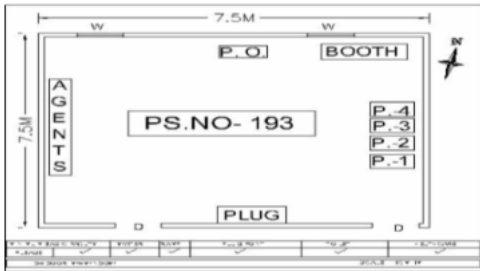

নির্বাচক নিবন্ধন আধিকারিকের স্বাক্ষর

Nazri Naksha

Google Map View

Polling Station Building Front View

Polling Station Front View

Cad View

Key MAP View

1 নাম : সবিতা দত্ত (রায়) স্বামীর নাম: সঞ্জীব রায় বাড়ির নং : n0361 বয়স : 53 লিঙ্গ : মহিলা	MHX3977147	ফটো উপলব্ধ	2 নাম : নিবেদিতা বরুয়া পিতার নাম: বীরেন বরুয়া বাড়ির নং : n0234 বয়স : 39 লিঙ্গ : মহিলা	WDB1110865	ফটো উপলব্ধ	Q 3 নাম : বিভা বিশ্বাস স্বামীর নাম: সমীর কুমার বিশ্বাস বাড়ির নং : বয়স : 68 লিঙ্গ : মহিলা	MHX3980778	ফটো উপলব্ধ
4 নাম : উর্মিলা সাহা স্বামীর নাম: অমিত চন্দ্র সাহা বাড়ির নং : n0238 বয়স : 70 লিঙ্গ : মহিলা	WDB1110907	ফটো উপলব্ধ	5 নাম : রীনা (দত্ত) চৌধুরী স্বামীর নাম: বাসবজিৎ দত্ত বাড়ির নং : n0321 বয়স : 54 লিঙ্গ : মহিলা	MHX0170092	ফটো উপলব্ধ	6 নাম : মঞ্জু (দাস) সাহা স্বামীর নাম: সমির দাস বাড়ির নং : n0349 বয়স : 39 লিঙ্গ : মহিলা	MHX3990389	ফটো উপলব্ধ
7 নাম : মিরাদেব অধিকারী স্বামীর নাম: শ্যামল দেব অধিকারী বাড়ির নং : n0355 বয়স : 42 লিঙ্গ : মহিলা	WDB2417210	ফটো উপলব্ধ	8 নাম : শিপ্রা সাহা স্বামীর নাম: সুশান্ত সাহা বাড়ির নং : N0029 বয়স : 34 লিঙ্গ : মহিলা	WDB2962942	ফটো উপলব্ধ	9 নাম : সুমন সাহা পিতার নাম: সুকুমার সাহা বাড়ির নং : n0029 বয়স : 38 লিঙ্গ : পুরুষ	WDB1289099	ফটো উপলব্ধ
10 নাম : বিংকি বিশ্বাস পিতার নাম: পরিমল বিশ্বাস বাড়ির নং : এন0029 বয়স : 39 লিঙ্গ : মহিলা	WDB0626507	ফটো উপলব্ধ	11 নাম : সীমা আচার্য স্বামীর নাম: রবি আচার্য বাড়ির নং : n0029 বয়স : 69 লিঙ্গ : মহিলা	WDB3401569	ফটো উপলব্ধ	12 নাম : ত্রিগুন কুমার আচার্য পিতার নাম: রবি আচার্য বাড়ির নং : n0029 বয়স : 38 লিঙ্গ : পুরুষ	MHX3795440	ফটো উপলব্ধ
13 নাম : সুশান্ত সাহা পিতার নাম: সুকুমার সাহা বাড়ির নং : n0029 বয়স : 44 লিঙ্গ : পুরুষ	WDB1289107	ফটো উপলব্ধ	14 নাম : কথা রানী আচার্য পিতার নাম: রবি আচার্য বাড়ির নং : n0029 বয়স : 31 লিঙ্গ : মহিলা	WDB1842137	ফটো উপলব্ধ	15 নাম : বাবলী সাহা পিতার নাম: সুকুমার সাহা বাড়ির নং : n0029 বয়স : 36 লিঙ্গ : মহিলা	WDB1289115	ফটো উপলব্ধ
16 নাম : বাবন সাহা পিতার নাম: সুকুমার সাহা বাড়ির নং : n0029 বয়স : 35 লিঙ্গ : পুরুষ	WDB1288844	ফটো উপলব্ধ	17 নাম : শ্রাবন্তী রায় দে উত্তম দে স্বামীর নাম: উত্তম দে বাড়ির নং : n0155 বয়স : 45 লিঙ্গ : মহিলা	MHX2630291	ফটো উপলব্ধ	18 নাম : পপ্পা কুন্ডু স্বামীর নাম: মাধব কুন্ডু বাড়ির নং : n0402 বয়স : 43 লিঙ্গ : মহিলা	WDB2647758	ফটো উপলব্ধ
19 নাম : চতুর্ভূজ কুন্ডু পিতার নাম: কালীপদ কুন্ডু বাড়ির নং : n0318 বয়স : 69 লিঙ্গ : পুরুষ	MHX3413044	ফটো উপলব্ধ	20 নাম : মাধব কুন্ডু পিতার নাম: গৌর কুন্ডু বাড়ির নং : n0401 বয়স : 42 লিঙ্গ : পুরুষ	WDB2647741	ফটো উপলব্ধ	21 নাম : বার্না কুন্ডু দে স্বামীর নাম: চতুর্ভূজ কুন্ডু বাড়ির নং : এন0114 বয়স : 46 লিঙ্গ : মহিলা	MHX3413036	ফটো উপলব্ধ
22 নাম : সূর্য শোভন কুন্ডু পিতার নাম: চতুর্ভূজ কুন্ডু বাড়ির নং : n0389 বয়স : 27 লিঙ্গ : পুরুষ	WDB2647626	ফটো উপলব্ধ	23 নাম : পায়েল কর্মকার পিতার নাম: প্রদীপ কর্মকার বাড়ির নং : এন0058 বয়স : 24 লিঙ্গ : মহিলা	WDB3091493	ফটো উপলব্ধ	24 নাম : প্রদীপ কর্মকার পিতার নাম: সদানন্দ কর্মকার বাড়ির নং : n0058 বয়স : 66 লিঙ্গ : পুরুষ	WB/03/021/228550	ফটো উপলব্ধ
25 নাম : উত্তম কর্মকার পিতার নাম: সদানন্দ কর্মকার বাড়ির নং : n0058 বয়স : 58 লিঙ্গ : পুরুষ	WB/03/021/228575	ফটো উপলব্ধ	26 নাম : অরুনা শর্মা মায়ের নাম: ময়না বারোই বাড়ির নং : N0058 বয়স : 48 লিঙ্গ : মহিলা	WDB2970127	ফটো উপলব্ধ	27 নাম : ষষ্ঠী কর্মকার (দত্ত) স্বামীর নাম: উত্তম কর্মকার বাড়ির নং : n0058 বয়স : 46 লিঙ্গ : মহিলা	MHX3841137	ফটো উপলব্ধ
28 নাম : মনোজ কর্মকার পিতার নাম: উত্তম কর্মকার বাড়ির নং : n0396 বয়স : 26 লিঙ্গ : পুরুষ	WDB2647691	ফটো উপলব্ধ	29 নাম : সুপর্ণ ঘোষাল পিতার নাম: সীতেশ ঘোষাল বাড়ির নং : N0058 বয়স : 44 লিঙ্গ : পুরুষ	DFM2694974	ফটো উপলব্ধ	30 নাম : শ্যামল কর্মকার পিতার নাম: সদানন্দ কর্মকার বাড়ির নং : n0275 বয়স : 59 লিঙ্গ : পুরুষ	MHX3980760	ফটো উপলব্ধ