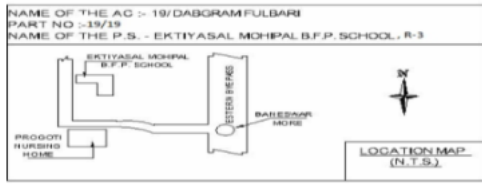

Nazri Naksha