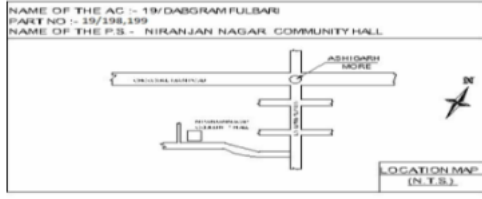

Nazri Naksha