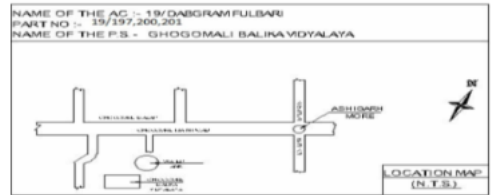

নির্বাচক নিবন্ধন আধিকারিকের স্বাক্ষর

Nazri Naksha

Google Map View

Polling Station Building Front View

Polling Station Front View

Cad View

Key MAP View

1 নাম : পৌরি দাস স্বামীর নাম: ভোলানাথ দাস বাড়ির নং : n0736 বয়স : 61 লিঙ্গ : মহিলা	MHX4147187	ফটো উপলব্ধ	2 নাম : গোপাল দাস পিতার নাম: রাম পদ দাস বাড়ির নং : n0651 বয়স : 40 লিঙ্গ : পুরুষ	MHX3986858	ফটো উপলব্ধ	3 নাম : বুদ্ধ দাস পিতার নাম: বিরেন দাস বাড়ির নং : n0552 বয়স : 39 লিঙ্গ : পুরুষ	MHX3986973	ফটো উপলব্ধ
4 নাম : সুবোধ কুন্ডু পিতার নাম: সত্যগোপাল কুন্ডু বাড়ির নং : n0739 বয়স : 64 লিঙ্গ : পুরুষ	WB/03/021/201309	ফটো উপলব্ধ	5 নাম : সুনিতা সাহা স্বামীর নাম: রাজকুমার সাহা বাড়ির নং : n0803 বয়স : 47 লিঙ্গ : মহিলা	MHX3987294	ফটো উপলব্ধ	6 নাম : সোনিয়া সাহা পিতার নাম: মহাদেব চন্দ্র সাহা বাড়ির নং : এন0568 বয়স : 23 লিঙ্গ : মহিলা	WDB3182284	ফটো উপলব্ধ
7 নাম : সঞ্জয় কুমার শাহ পিতার নাম: হেমা যাদব বাড়ির নং : এন0247 বয়স : 27 লিঙ্গ : পুরুষ	AOE2399855	ফটো উপলব্ধ	8 নাম : সুস্মিতা রায় (মিত্র) স্বামীর নাম: ইন্দ্রজিৎ রায় বাড়ির নং : n0437 বয়স : 40 লিঙ্গ : মহিলা	WDB2420628	ফটো উপলব্ধ	9 নাম : মহাদেবী দাস স্বামীর নাম: বাদল চন্দ্র দাস বাড়ির নং : লোকনাথ সরানী বয়স : 55 লিঙ্গ : মহিলা	WDB3308731	ফটো উপলব্ধ
10 নাম : অঞ্জলি সরকার স্বামীর নাম: বিশ্বজিৎ সরকার বাড়ির নং : এন0125 বয়স : 26 লিঙ্গ : মহিলা	WDB3116613	ফটো উপলব্ধ	11 নাম : বলরাম দাস পিতার নাম: ভোলানাথ দাস বাড়ির নং : n0736 বয়স : 31 লিঙ্গ : পুরুষ	WDB1845403	ফটো উপলব্ধ	12 নাম : বিশ্বজিৎ সরকার পিতার নাম: খগেন সরকার বাড়ির নং : n0452 বয়স : 37 লিঙ্গ : পুরুষ	WDB1112093	ফটো উপলব্ধ
13 নাম : ভরত চন্দ্র দাস পিতার নাম: কৃষ্ণ চন্দ্র দাস বাড়ির নং : n0633 বয়স : 37 লিঙ্গ : পুরুষ	MHX3986841	ফটো উপলব্ধ	14 নাম : লক্ষী দাস পিতার নাম: হরিপদ দাস বাড়ির নং : n0339 বয়স : 38 লিঙ্গ : মহিলা	MHX3987021	ফটো উপলব্ধ	15 নাম : বিনা দাস স্বামীর নাম: উত্তম দাস বাড়ির নং : n0413 বয়স : 40 লিঙ্গ : মহিলা	WDB1111988	ফটো উপলব্ধ
16 নাম : রমা দাস স্বামীর নাম: মহাদেব দাস বাড়ির নং : n0429 বয়স : 37 লিঙ্গ : মহিলা	MHX3987039	ফটো উপলব্ধ	Q 17 নাম : পায়েল সরকার হোমি স্বামীর নাম: বুদ্ধ হোমি বাড়ির নং : N079 বয়স : 26 লিঙ্গ : মহিলা	WDB3011608	ফটো উপলব্ধ	18 নাম : শুশিলা রায় (দাস) স্বামীর নাম: বিশ্বনাথ দাস বাড়ির নং : n0966 বয়স : 34 লিঙ্গ : মহিলা	WDB2421428	ফটো উপলব্ধ
19 নাম : বাদল চন্দ্র দাস পিতার নাম: মনিন্দ্র দাস বাড়ির নং : লোকনাথ সরানী বয়স : 64 লিঙ্গ : পুরুষ	WDB3308723	ফটো উপলব্ধ	20 নাম : রঞ্জন মন্ডল পিতার নাম: ধনঞ্জয় মন্ডল বাড়ির নং : n0693 বয়স : 35 লিঙ্গ : পুরুষ	WDB1112069	ফটো উপলব্ধ	21 নাম : রিঙ্ক মন্ডল পিতার নাম: জগন্নাথ মন্ডল বাড়ির নং : n0552 বয়স : 29 লিঙ্গ : মহিলা	WDB2420446	ফটো উপলব্ধ
22 নাম : শুভা বসাক পিতার নাম: পরিতোষ বসাক বাড়ির নং : N0877 বয়স : 25 লিঙ্গ : মহিলা	WDB3022977	ফটো উপলব্ধ	23 নাম : মহাদেব চন্দ্র সাহা পিতার নাম: অনিল চন্দ্র সাহা বাড়ির নং : n0568 বয়স : 58 লিঙ্গ : পুরুষ	BR/23/134/1534576	ফটো উপলব্ধ	24 নাম : নেপাল দাস পিতার নাম: বাচ্চু দাস বাড়ির নং : n0842 বয়স : 35 লিঙ্গ : পুরুষ	WDB1078435	ফটো উপলব্ধ
25 নাম : গগন ছেত্রী পিতার নাম: পূর্ণ বাহাদুর ছেত্রী বাড়ির নং : n0750 বয়স : 37 লিঙ্গ : পুরুষ	MHX3987203	ফটো উপলব্ধ	26 নাম : শিবু দাস পিতার নাম: বিরেন দাস বাড়ির নং : n0551 বয়স : 40 লিঙ্গ : পুরুষ	MHX3986981	ফটো উপলব্ধ	27 নাম : মামনি মন্ডল (সাহা) স্বামীর নাম: দেবানন মন্ডল বাড়ির নং : n0218 বয়স : 40 লিঙ্গ : মহিলা	MHX3987070	ফটো উপলব্ধ
Q 28 নাম : জবা দাস (সাহা) স্বামীর নাম: কৃষ্ণ দাস বাড়ির নং : বয়স : 41 লিঙ্গ : মহিলা	MHX3986890	ফটো উপলব্ধ	29 নাম : রাজকুমার সাহা পিতার নাম: রামকৃষ্ণ সাহা বাড়ির নং : n0802 বয়স : 47 লিঙ্গ : পুরুষ	MHX3986627	ফটো উপলব্ধ	Q 30 নাম : সামু কর্মকার পিতার নাম: সুকুমার কর্মকার বাড়ির নং : বয়স : 51 লিঙ্গ : পুরুষ	MHX3987161	ফটো উপলব্ধ