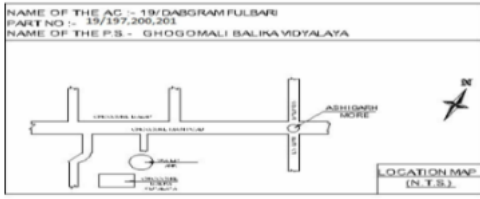

Nazri Naksha