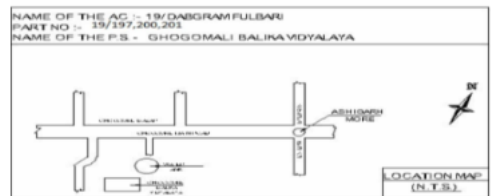

নির্বাচক নিবন্ধন আধিকারিকের স্বাক্ষর

Nazri Naksha

Google Map View

Polling Station Building Front View

Polling Station Front View

Cad View

Key MAP View

1 নাম : কৌশিক সাহা পিতার নাম : কুমার সাহা বাড়ির নং : এন0348 বয়স : 25 লিঙ্গ : পুরুষ	WDB2739035 ফটো উপলব্ধ	2 নাম : কিংসুক সেন লস্কর পিতার নাম : কিশলয় সেন লস্কর বাড়ির নং : n0326 বয়স : 47 লিঙ্গ : পুরুষ	MHX3987278 ফটো উপলব্ধ	Q 3 নাম : বাসন্তী গোমস্তা স্বামীর নাম : নেপাল গোমস্তা বাড়ির নং : বয়স : 44 লিঙ্গ : মহিলা	MHX3986643 ফটো উপলব্ধ
4 নাম : পিন্ধি বর্মন পিতার নাম : সুধীর বর্মন বাড়ির নং : n0468 বয়স : 36 লিঙ্গ : মহিলা	MHX3986569 ফটো উপলব্ধ	5 নাম : অঞ্জনা দাস স্বামীর নাম : তুষার কান্তি দাস বাড়ির নং : n0262 বয়স : 58 লিঙ্গ : মহিলা	WDB1112168 ফটো উপলব্ধ	6 নাম : কিশলয় সেন লস্কর পিতার নাম : কৃষ্ণ কুমার সেন লস্কর বাড়ির নং : n0324 বয়স : 77 লিঙ্গ : পুরুষ	MHX3987252 ফটো উপলব্ধ
7 নাম : কোয়েল কার্তাম (সাহা) স্বামীর নাম : কৃষ্ণেন্দু সাহা বাড়ির নং : n0530 বয়স : 36 লিঙ্গ : মহিলা	ZMJ1158880 ফটো উপলব্ধ	8 নাম : তুষার কান্তি দাস পিতার নাম : বলাই চাঁদ দাস বাড়ির নং : n0261 বয়স : 70 লিঙ্গ : পুরুষ	WDB1112150 ফটো উপলব্ধ	9 নাম : কৌস্তভ সেন লস্কর পিতার নাম : কিশলয় সেন লস্কর বাড়ির নং : n0327 বয়স : 42 লিঙ্গ : পুরুষ	MHX3987286 ফটো উপলব্ধ
10 নাম : সৌম্য দাস পিতার নাম : স্বপন কুমার দাস বাড়ির নং : n0329 বয়স : 45 লিঙ্গ : পুরুষ	JLQ3386398 ফটো উপলব্ধ	11 নাম : সুব্রকান্তি দাস পিতার নাম : স্বপন কুমার দাস বাড়ির নং : n0330 বয়স : 39 লিঙ্গ : পুরুষ	JLQ4265534 ফটো উপলব্ধ	12 নাম : রীনা সরকার স্বামীর নাম : রামচন্দ্র সরকার বাড়ির নং : n0537 বয়স : 54 লিঙ্গ : মহিলা	MHX3089406 ফটো উপলব্ধ
13 নাম : পিয়ালী সেনলস্কর (দেব) স্বামীর নাম : কিংসুক সেনলস্কর বাড়ির নং : n0326 বয়স : 45 লিঙ্গ : মহিলা	WDB2259737 ফটো উপলব্ধ	14 নাম : টুম্পা দাস মায়ের নাম : শ্যামলী দাস বাড়ির নং : 57 বয়স : 25 লিঙ্গ : মহিলা	WDB2927317 ফটো উপলব্ধ	15 নাম : লক্ষী ঘোষ স্বামীর নাম : মাধব ঘোষ বাড়ির নং : n0332 বয়স : 60 লিঙ্গ : মহিলা	MHX4147120 ফটো উপলব্ধ
16 নাম : অমিত সরকার পিতার নাম : পরিমল সরকার বাড়ির নং : n0635 বয়স : 45 লিঙ্গ : পুরুষ	WDB0698761 ফটো উপলব্ধ	17 নাম : মুক্তি সাহা স্বামীর নাম : কমল সাহা বাড়ির নং : n0348 বয়স : 45 লিঙ্গ : মহিলা	WDB1652288 ফটো উপলব্ধ	18 নাম : শিখা দাস স্বামীর নাম : স্বপন কুমার দাস বাড়ির নং : n0328 বয়স : 71 লিঙ্গ : মহিলা	WDB1738962 ফটো উপলব্ধ
Q 19 নাম : সমীর ঘোষ পিতার নাম : মাধব ঘোষ বাড়ির নং : বয়স : 46 লিঙ্গ : পুরুষ	MHX3986601 ফটো উপলব্ধ	20 নাম : বাবু সরকার পিতার নাম : সুনিল সরকার বাড়ির নং : n0358 বয়স : 43 লিঙ্গ : পুরুষ	MHX3986775 ফটো উপলব্ধ	21 নাম : তাপসী গোমস্তা স্বামীর নাম : গোপাল গোমস্তা বাড়ির নং : 430 বয়স : 46 লিঙ্গ : মহিলা	MHX3986635 ফটো উপলব্ধ
22 নাম : প্রশান্ত বিশ্বাস পিতার নাম : রনজিৎ বিশ্বাস বাড়ির নং : n0360 বয়স : 41 লিঙ্গ : পুরুষ	MHX3987195 ফটো উপলব্ধ	Q 23 নাম : মিত্ঠুন সাহা পিতার নাম : রমেন সাহা বাড়ির নং : বয়স : 39 লিঙ্গ : পুরুষ	WDB1111939 ফটো উপলব্ধ	Q 24 নাম : সন্ন্যাসী সাহা পিতার নাম : রমেন সাহা বাড়ির নং : বয়স : 35 লিঙ্গ : পুরুষ	WDB1111947 ফটো উপলব্ধ
25 নাম : শ্যামলি দাস স্বামীর নাম : নিলু দাস বাড়ির নং : n0347 বয়স : 46 লিঙ্গ : মহিলা	WB/03/021/240240 ফটো উপলব্ধ	26 নাম : পূর্ণিমা শীল মজুমদার স্বামীর নাম : সুজন কুমার শীল বাড়ির নং : n0344 বয়স : 38 লিঙ্গ : মহিলা	MHX3986577 ফটো উপলব্ধ	27 নাম : রাখী সাহা পিতার নাম : রতন সাহা বাড়ির নং : n0571 বয়স : 31 লিঙ্গ : মহিলা	WDB2259687 ফটো উপলব্ধ
28 নাম : গোপাল দত্ত পিতার নাম : জলধর দত্ত বাড়ির নং : 324 বয়স : 61 লিঙ্গ : পুরুষ	MHX3987237 ফটো উপলব্ধ	29 নাম : নন্দিতা দত্ত স্বামীর নাম : গোপাল দত্ত বাড়ির নং : n0345 বয়স : 53 লিঙ্গ : মহিলা	MHX4147179 ফটো উপলব্ধ	30 নাম : বেলি সরকার স্বামীর নাম : বাবু সরকার বাড়ির নং : n0642 বয়স : 53 লিঙ্গ : মহিলা	WDB1076058 ফটো উপলব্ধ