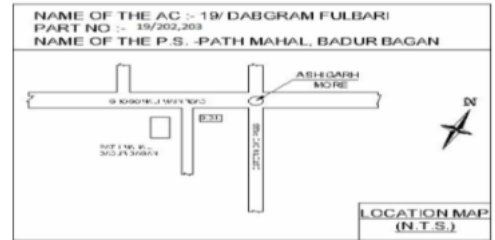

নির্বাচক নিবন্ধন আধিকারিকের স্বাক্ষর

Nazri Naksha

Google Map View

Polling Station Building Front View

Polling Station Front View

Cad View

Key MAP View

1 নাম : রনজিৎ পাল পিতার নাম: সৌকম্য পাণ্ড বাড়ির নং : n0179 বয়স : 46 লিঙ্গ : পুরুষ	MHX3987781 ফটো উপলব্ধ	2 নাম : সোমা সরকার স্বামীর নাম: দুলাল সরকার বাড়ির নং : n0181 বয়স : 40 লিঙ্গ : মহিলা	MHX3987765 ফটো উপলব্ধ	3 নাম : শিরশঙ্ক দে পিতার নাম: পরেশ চন্দ্র দে বাড়ির নং : n0170 বয়স : 41 লিঙ্গ : পুরুষ	MHX3987336 ফটো উপলব্ধ
4 নাম : মিতু সাহা স্বামীর নাম: মনু সাহা বাড়ির নং : n0178 বয়স : 43 লিঙ্গ : মহিলা	MHX2624773 ফটো উপলব্ধ	5 নাম : গোবিন্দ মজুমদার পিতার নাম: গোপাল মজুমদার বাড়ির নং : এন0012 বয়স : 38 লিঙ্গ : পুরুষ	WDB1652643 ফটো উপলব্ধ	6 নাম : মনু সাহা পিতার নাম: ধীরেন্দ্র নাথ সাহা বাড়ির নং : n0177 বয়স : 59 লিঙ্গ : পুরুষ	MHX4147286 ফটো উপলব্ধ
7 নাম : ধীমান সাহা পিতার নাম: মনু সাহা বাড়ির নং : এন0054 বয়স : 21 লিঙ্গ : পুরুষ	WDB3357886 ফটো উপলব্ধ	8 নাম : মল্লিকা দে পিতার নাম: বিমল চন্দ্র দে বাড়ির নং : n0174 বয়স : 41 লিঙ্গ : মহিলা	MHX3987666 ফটো উপলব্ধ	9 নাম : সুমন দে পিতার নাম: পরেশ চন্দ্র দে বাড়ির নং : n0171 বয়স : 38 লিঙ্গ : পুরুষ	MHX3987328 ফটো উপলব্ধ
10 নাম : ছবি দে স্বামীর নাম: পরেশ চন্দ্র দে বাড়ির নং : n0169 বয়স : 64 লিঙ্গ : মহিলা	HZT1073527 ফটো উপলব্ধ	11 নাম : জয়শ্রী মাঝি (মুখার্জী) স্বামীর নাম: তীর্থঙ্কর মাঝি বাড়ির নং : n0413 বয়স : 33 লিঙ্গ : মহিলা	WDB2552628 ফটো উপলব্ধ	12 নাম : শ্রীদাম কুন্ডু পিতার নাম: শরৎ কুন্ডু বাড়ির নং : N0801 বয়স : 83 লিঙ্গ : পুরুষ	KTT0246330 ফটো উপলব্ধ
13 নাম : অরবিন্দ কেরকেটা পিতার নাম: আলেকজেন্ডার কেরকেটা বাড়ির নং : n0034 বয়স : 29 লিঙ্গ : পুরুষ	WDB2422285 ফটো উপলব্ধ	14 নাম : অঞ্জলি কেরকেটা পিতার নাম: আলেকজেন্ডার কেরকেটা বাড়ির নং : n0034 বয়স : 37 লিঙ্গ : মহিলা	WDB1293695 ফটো উপলব্ধ	15 নাম : বিজলী কেরকাটা স্বামীর নাম: আলেকজেন্ডার কেরকাটা বাড়ির নং : n0034 বয়স : 61 লিঙ্গ : মহিলা	WB/04/025/522767 ফটো উপলব্ধ
16 নাম : আলেকজেন্ডার কেরকাটা পিতার নাম: পৌলস কেরকাটা বাড়ির নং : n0034 বয়স : 64 লিঙ্গ : পুরুষ	WB/04/026/522766 ফটো উপলব্ধ	17 নাম : তপ্তি গুহ স্বামীর নাম: কানাই লাল গুহ বাড়ির নং : n0028 বয়স : 68 লিঙ্গ : মহিলা	MHX0470229 ফটো উপলব্ধ	18 নাম : কানাই লাল গুহ পিতার নাম: রঞ্জিত গুহ বাড়ির নং : n0028 বয়স : 79 লিঙ্গ : পুরুষ	MHX0470211 ফটো উপলব্ধ
19 নাম : কৌশিক গুহ পিতার নাম: কামেশ্বর গুহ বাড়ির নং : n0028 বয়স : 47 লিঙ্গ : পুরুষ	MHX3097656 ফটো উপলব্ধ	20 নাম : পবিত্র গোস্বামী পিতার নাম: সূর্য গোস্বামী বাড়ির নং : n0062 বয়স : 44 লিঙ্গ : পুরুষ	MHX2636678 ফটো উপলব্ধ	21 নাম : অদ্বৈতানন্দ গোস্বামী পিতার নাম: অতুল কৃষ্ণ গোস্বামী বাড়ির নং : n0114 বয়স : 58 লিঙ্গ : পুরুষ	MHX0183368 ফটো উপলব্ধ
22 নাম : প্রনতী গোস্বামী স্বামীর নাম: অদ্বৈতানন্দ গোস্বামী বাড়ির নং : n0115 বয়স : 52 লিঙ্গ : মহিলা	MHX2231298 ফটো উপলব্ধ	23 নাম : সুরনী গোস্বামী স্বামীর নাম: সূর্য গোস্বামী বাড়ির নং : n0062 বয়স : 73 লিঙ্গ : মহিলা	MHX0470245 ফটো উপলব্ধ	24 নাম : মঞ্জু ঘোষ স্বামীর নাম: দেবু ঘোষ বাড়ির নং : n0345 বয়স : 65 লিঙ্গ : মহিলা	WB/04/025/0954467 ফটো উপলব্ধ
25 নাম : নিবেদিতা ঘোষ স্বামীর নাম: প্রজ্ঞন কুমার ঘোষ বাড়ির নং : n0307 বয়স : 40 লিঙ্গ : মহিলা	HPZ0602060 ফটো উপলব্ধ	26 নাম : অর্জুন ঘোষ পিতার নাম: সুনীল ঘোষ বাড়ির নং : n0058 বয়স : 60 লিঙ্গ : পুরুষ	MHX3582954 ফটো উপলব্ধ	27 নাম : রনজিৎ ঘোষ পিতার নাম: উপেন্দ্র নাথ ঘোষ বাড়ির নং : n0021 বয়স : 79 লিঙ্গ : পুরুষ	GLQ2260263 ফটো উপলব্ধ
28 নাম : সুকান্ত ঘোষ পিতার নাম: সুবীদ ঘোষ বাড়ির নং : n0120 বয়স : 53 লিঙ্গ : পুরুষ	WB/04/025/0975186 ফটো উপলব্ধ	29 নাম : নকুল ঘোষ পিতার নাম: সুনীল ঘোষ বাড়ির নং : n0058 বয়স : 58 লিঙ্গ : পুরুষ	WB/03/021/216401 ফটো উপলব্ধ	30 নাম : কামনা ঘোষ স্বামীর নাম: নকুল ঘোষ বাড়ির নং : n0058 বয়স : 42 লিঙ্গ : মহিলা	MHX3417698 ফটো উপলব্ধ