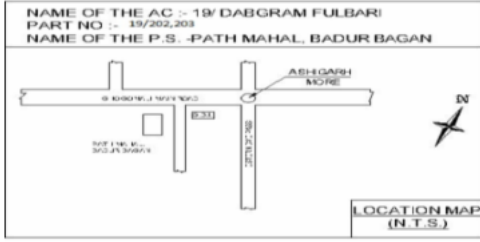

Nazri Naksha