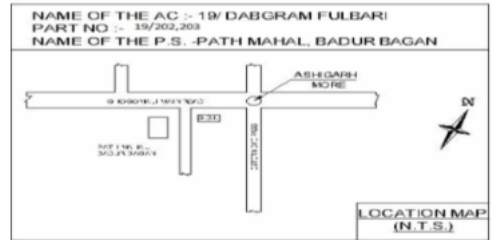

নির্বাচক নিবন্ধন আধিকারিকের স্বাক্ষর

Nazri Naksha

Google Map View

Polling Station Building Front View

Polling Station Front View

Cad View

Key MAP View

1	MHX4147252	নাম : গঙ্গা দাস স্বামীর নাম: সমীর দাস বাড়ির নং : n0177 বয়স : 56 লিঙ্গ : মহিলা	ফটো উপলব্ধ	2	MHX3428182	নাম : বিজয় ভাওয়াল পিতার নাম: রমেশ ভাওয়াল বাড়ির নং : n0178 বয়স : 65 লিঙ্গ : পুরুষ	ফটো উপলব্ধ	3	MHX3428224	নাম : লক্ষী ভাওয়াল স্বামীর নাম: বিজয় ভাওয়াল বাড়ির নং : n0179 বয়স : 59 লিঙ্গ : মহিলা	ফটো উপলব্ধ
4	MHX3428257	নাম : অসিম ভাওয়াল পিতার নাম: বিজয় ভাওয়াল বাড়ির নং : n0180 বয়স : 39 লিঙ্গ : পুরুষ	ফটো উপলব্ধ	5	WDB0699801	নাম : রত্না সরকার পিতার নাম: হরেকৃষ্ণ সরকার বাড়ির নং : n0198 বয়স : 36 লিঙ্গ : মহিলা	ফটো উপলব্ধ	6	MHX3987864	নাম : তন্ময় দাস পিতার নাম: শঙ্কর পদ দাস বাড়ির নং : n0184 বয়স : 55 লিঙ্গ : পুরুষ	ফটো উপলব্ধ
7	WDB1652510	নাম : কাঞ্চন নন্দী স্বামীর নাম: গৌতম নন্দী বাড়ির নং : n0111 বয়স : 55 লিঙ্গ : মহিলা	ফটো উপলব্ধ	8	WDB2058964	নাম : মৌসুমী নন্দী পিতার নাম: গৌতম নন্দী বাড়ির নং : n0111 বয়স : 30 লিঙ্গ : মহিলা	ফটো উপলব্ধ	9	MHX3987856	নাম : সুরজিৎ দাস পিতার নাম: স্বপন দাস বাড়ির নং : n0190 বয়স : 46 লিঙ্গ : পুরুষ	ফটো উপলব্ধ
10	MHX3987732	নাম : সুজিত দেবনাথ পিতার নাম: ধীরেন দেবনাথ বাড়ির নং : n0187 বয়স : 44 লিঙ্গ : পুরুষ	ফটো উপলব্ধ	11	WDB2422426	নাম : কার্তিক দাস পিতার নাম: রতন দাস বাড়ির নং : n0189 বয়স : 28 লিঙ্গ : পুরুষ	ফটো উপলব্ধ	12	MHX3987799	নাম : নমিতা নন্দী স্বামীর নাম: তারাপদ নন্দী বাড়ির নং : n0111 বয়স : 84 লিঙ্গ : মহিলা	ফটো উপলব্ধ
13	WDB3302973	নাম : স্নেহা দাস পিতার নাম: সুরজিৎ দাস বাড়ির নং : রামকৃষ্ণ সরানী, যোগামালী বয়স : 21 লিঙ্গ : মহিলা	ফটো উপলব্ধ	14	WB/04/025/0930086	নাম : গৌতম নন্দী পিতার নাম: তারাপদ নন্দী বাড়ির নং : n0111 বয়স : 59 লিঙ্গ : পুরুষ	ফটো উপলব্ধ	15	MHX2635548	নাম : পরান অধিকারী পিতার নাম: সুনীল অধিকারী বাড়ির নং : এন000 বয়স : 43 লিঙ্গ : পুরুষ	ফটো উপলব্ধ
16	WDB2422459	নাম : বাপী অধিকারী পিতার নাম: রাম অধিকারী বাড়ির নং : n0004 বয়স : 29 লিঙ্গ : পুরুষ	ফটো উপলব্ধ	17	MHX0470104	নাম : মধু অধিকারী পিতার নাম: মুকুন্দ অধিকারী বাড়ির নং : n0001 বয়স : 76 লিঙ্গ : পুরুষ	ফটো উপলব্ধ	18	MHX3098522	নাম : অনুরাধা অধিকারী(চক্রবর্তী) স্বামীর নাম: অমল অধিকারী বাড়ির নং : n0003 বয়স : 39 লিঙ্গ : মহিলা	ফটো উপলব্ধ
19	MHX0470021	নাম : সুনিল অধিকারী পিতার নাম: নারায়ন অধিকারী বাড়ির নং : n0003 বয়স : 63 লিঙ্গ : পুরুষ	ফটো উপলব্ধ	20	MHX3097615	নাম : কমল অধিকারী পিতার নাম: নারায়ন অধিকারী বাড়ির নং : n0003 বয়স : 56 লিঙ্গ : পুরুষ	ফটো উপলব্ধ	21	MHX0470088	নাম : ললিতা অধিকারী স্বামীর নাম: রাম অধিকারী বাড়ির নং : n0004 বয়স : 49 লিঙ্গ : মহিলা	ফটো উপলব্ধ
22	WDB1846500	নাম : জয়দেব রায়(অধিকারী) পিতার নাম: মধু অধিকারী বাড়ির নং : n0001 বয়স : 34 লিঙ্গ : পুরুষ	ফটো উপলব্ধ	23	WDB0701334	নাম : বাবলি রায় স্বামীর নাম: মহাদেব রায় বাড়ির নং : n0001 বয়স : 42 লিঙ্গ : মহিলা	ফটো উপলব্ধ	24	MHX3098530	নাম : মহাদেব রায় পিতার নাম: মধু রায় বাড়ির নং : n0001 বয়স : 39 লিঙ্গ : পুরুষ	ফটো উপলব্ধ
25	WDB3192432	নাম : জয়ন্ত অধিকারী পিতার নাম: স্বর্গীয় জগন্নাথ অধিকারী বাড়ির নং : এন0004 বয়স : 22 লিঙ্গ : পুরুষ	ফটো উপলব্ধ	26	WDB3191848	নাম : রিশাক অধিকারী পিতার নাম: কমল অধিকারী বাড়ির নং : এন0003 বয়স : 22 লিঙ্গ : পুরুষ	ফটো উপলব্ধ	27	MHX0470112	নাম : ফুল অধিকারী স্বামীর নাম: মধু অধিকারী বাড়ির নং : n0001 বয়স : 69 লিঙ্গ : মহিলা	ফটো উপলব্ধ
28	MHX3098548	নাম : মাধব রায় পিতার নাম: মধু রায় বাড়ির নং : n0001 বয়স : 41 লিঙ্গ : পুরুষ	ফটো উপলব্ধ	29	MHX0470047	নাম : অমল অধিকারী পিতার নাম: নারায়ন অধিকারী বাড়ির নং : n0003 বয়স : 58 লিঙ্গ : পুরুষ	ফটো উপলব্ধ	30	MHX0470039	নাম : অলকা অধিকারী স্বামীর নাম: সুনিল অধিকারী বাড়ির নং : n0003 বয়স : 61 লিঙ্গ : মহিলা	ফটো উপলব্ধ