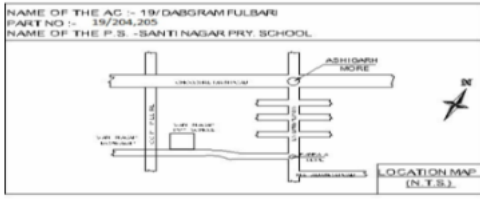

Nazri Naksha