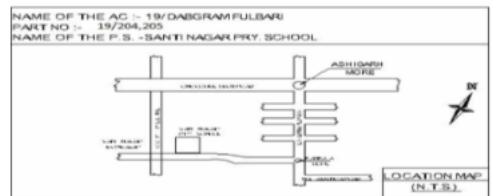

নির্বাচক নিবন্ধন আধিকারিকের স্বাক্ষর

Nazri Naksha

Google Map View

Polling Station Building Front View

Polling Station Front View

Cad View

Key MAP View

1 নাম : সাগর মন্ডল পিতার নাম: শ্যাম মন্ডল বাড়ির নং : N0034 বয়স : 24 লিঙ্গ : পুরুষ	WDB2963759 ফটো উপলব্ধ	2 নাম : বর্ষা মন্ডল মায়ের নাম: যশোদা মন্ডল বাড়ির নং : এন0065 বয়স : 21 লিঙ্গ : মহিলা	WDB3300126 ফটো উপলব্ধ	3 নাম : সুভাষ রায় পিতার নাম: রবি রায় বাড়ির নং : n0069 বয়স : 42 লিঙ্গ : পুরুষ	MHX3994563 ফটো উপলব্ধ
4 নাম : যশোদা মন্ডল স্বামীর নাম: শ্যাম মন্ডল বাড়ির নং : n0034 বয়স : 40 লিঙ্গ : মহিলা	MHX3994555 ফটো উপলব্ধ	5 নাম : সবিতা সরকার (বৈদ্য) স্বামীর নাম: সুধীর বৈদ্য বাড়ির নং : n0044 বয়স : 49 লিঙ্গ : মহিলা	WDB1112499 ফটো উপলব্ধ	6 নাম : সুব্রত বৈদ্য পিতার নাম: লেট সুধীর বৈদ্য বাড়ির নং : পাট নং 221 বয়স : 20 লিঙ্গ : পুরুষ	WDB3370673 ফটো উপলব্ধ
7 নাম : আনিসুর রহমান পিতার নাম: আব্দুল জব্বার রহমান বাড়ির নং : n0140 বয়স : 61 লিঙ্গ : পুরুষ	XEQ1182351 ফটো উপলব্ধ	8 নাম : আকাশ রহমান পিতার নাম: আনিসুর রহমান বাড়ির নং : n0140 বয়স : 30 লিঙ্গ : পুরুষ	WDB2059244 ফটো উপলব্ধ	9 নাম : সম্পা বসাক পিতার নাম: সাধন কুমার বসাক বাড়ির নং : n0301 বয়স : 41 লিঙ্গ : মহিলা	WDB1080548 ফটো উপলব্ধ
10 নাম : অর্চনা রহমান (দাস) স্বামীর নাম: আনিসুর রহমান বাড়ির নং : n0141 বয়স : 57 লিঙ্গ : মহিলা	XEQ1182369 ফটো উপলব্ধ	11 নাম : পূর্ণিমা দাস (পাল) স্বামীর নাম: গোপাল পাল বাড়ির নং : n0299 বয়স : 43 লিঙ্গ : মহিলা	MHX3418399 ফটো উপলব্ধ	12 নাম : মুক্তা সরকার (হালদার) স্বামীর নাম: নিত্যানন্দ হালদার বাড়ির নং : n0326 বয়স : 44 লিঙ্গ : মহিলা	WDB1398916 ফটো উপলব্ধ
13 নাম : গনেশ অধিকারী পিতার নাম: গৌর অধিকারী বাড়ির নং : n0001 বয়স : 41 লিঙ্গ : পুরুষ	MHX3422268 ফটো উপলব্ধ	14 নাম : নিহার রঞ্জন দাস পিতার নাম: নারায়ণ চন্দ্র দাস বাড়ির নং : এন0001 বয়স : 44 লিঙ্গ : পুরুষ	MHX2648632 ফটো উপলব্ধ	15 নাম : পিঙ্কি অধিকারী মায়ের নাম: মনু অধিকারী বাড়ির নং : এন200 বয়স : 27 লিঙ্গ : মহিলা	WDB3124799 ফটো উপলব্ধ
16 নাম : পুনম মন্ডল পিতার নাম: রমেন মন্ডল বাড়ির নং : n0001 বয়স : 29 লিঙ্গ : মহিলা	WDB2423127 ফটো উপলব্ধ	17 নাম : প্রবীর কর্মকার পিতার নাম: পতিত কর্মকার বাড়ির নং : n0047 বয়স : 38 লিঙ্গ : পুরুষ	MHX3807732 ফটো উপলব্ধ	18 নাম : রত্না দে (কর্মকার) স্বামীর নাম: প্রবীর কর্মকার বাড়ির নং : n0047 বয়স : 36 লিঙ্গ : মহিলা	WDB1112473 ফটো উপলব্ধ
19 নাম : বনু কর্মকার স্বামীর নাম: পতিত কর্মকার বাড়ির নং : n0047 বয়স : 59 লিঙ্গ : মহিলা	WB/03/021/264391 ফটো উপলব্ধ	20 নাম : স্বপ্না সরকার স্বামীর নাম: আশুতোষ সরকার বাড়ির নং : n0047 বয়স : 40 লিঙ্গ : মহিলা	MHX3994365 ফটো উপলব্ধ	21 নাম : আশীষ কুমার বর্মন পিতার নাম: মুকুন্দ চন্দ্র বর্মন বাড়ির নং : 01 বয়স : 35 লিঙ্গ : পুরুষ	UHI1306232 ফটো উপলব্ধ
22 নাম : নিকিতা পাল পিতার নাম: নারায়ণ পাল বাড়ির নং : এন0270 বয়স : 20 লিঙ্গ : মহিলা	WDB3300407 ফটো উপলব্ধ	23 নাম : শিখা পোদ্দার কর স্বামীর নাম: সুবোধ পোদ্দার বাড়ির নং : N0901 বয়স : 50 লিঙ্গ : মহিলা	GLQ3380953 ফটো উপলব্ধ	24 নাম : অজয় কর পিতার নাম: রমনী কর বাড়ির নং : n0049 বয়স : 58 লিঙ্গ : পুরুষ	WB/03/021/264424 ফটো উপলব্ধ
25 নাম : মীনা কর স্বামীর নাম: বিজয় কর বাড়ির নং : n0049 বয়স : 50 লিঙ্গ : মহিলা	WB/03/021/264456 ফটো উপলব্ধ	26 নাম : কৃষ্ণ কর পিতার নাম: অজয় কর বাড়ির নং : n0049 বয়স : 29 লিঙ্গ : পুরুষ	WDB2423143 ফটো উপলব্ধ	27 নাম : সঞ্জয় কর পিতার নাম: রমনী কর বাড়ির নং : n0049 বয়স : 51 লিঙ্গ : পুরুষ	WB/03/021/264005 ফটো উপলব্ধ
28 নাম : বাপি কর পিতার নাম: সঞ্জয় কর বাড়ির নং : n0049 বয়স : 28 লিঙ্গ : পুরুষ	WDB2423150 ফটো উপলব্ধ	29 নাম : শ্যামল কর্মকার পিতার নাম: পূর্ণচন্দ্র কর্মকার বাড়ির নং : এন0082 বয়স : 55 লিঙ্গ : পুরুষ	MHX3107588 ফটো উপলব্ধ	30 নাম : দেবায়ন কর্মকার পিতার নাম: শ্যামল কর্মকার বাড়ির নং : এন0082 শান্তিনগর বৌ বাজার বয়স : 20 লিঙ্গ : পুরুষ	WDB3329315 ফটো উপলব্ধ